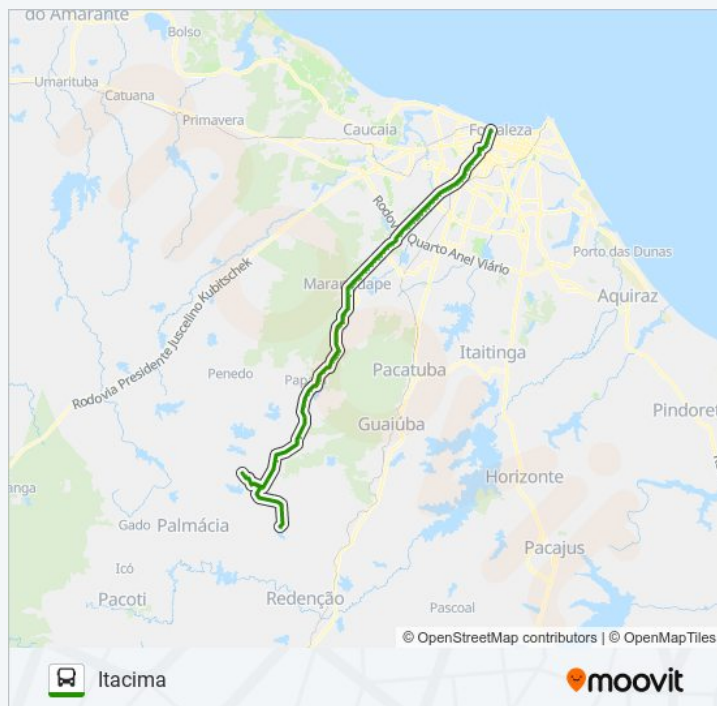

### Informações da linha de ônibus 32304 FORTALEZA / ITACIMA VIA LADEIRA GRANDE

**Sentido:** Itacima

**Paradas:** 119

**Duração da viagem:** 158 min

**Resumo da linha:**

Avenida General Osório De Paiva | Seletivo  
(Metropolitano) - Bonsucesso