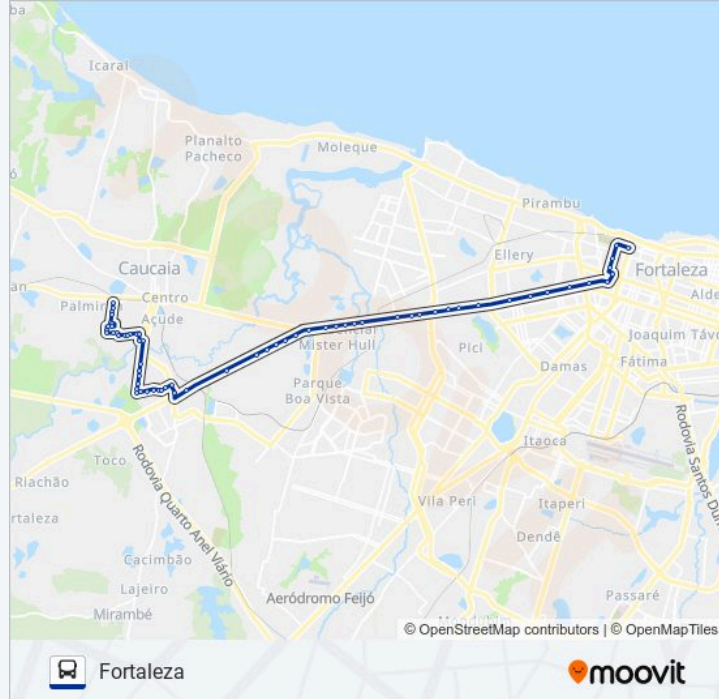

Avenida Da Integração, 540 - Conjunto
Metropolitano

Avenida Da Integração, 2500 - Conjunto
Metropolitano

Rodovia Juscelino Kubitschek | Saída 9 - -
Arianópolis

Rodovia Presidente Juscelino Kubitschek | Posto
Melo - Parque Potira

Rodovia Presidente Juscelino Kubitschek, Sn -
Parque Potira

Rodovia Presidente Juscelino Kubitschek, 2919 -
Nova Brasília

Rodovia Presidente Juscelino Kubitschek, 1951-
2215

Rodovia Presidente Juscelino Kubitschek|
Informa Cidadão

Rodovia Presidente Juscelino Kubitschek, 1114 -
Nova Brasília

Rodovia Presidente Juscelino Kubitschek | Lagoa
Do Tabapuá - Tabapuá Brasília II

Avenida Mister Hull | Passarela Do Tabapuá -
Parque Albano

Avenida Mister Hull, 1727 - Parque Das Nações

Avenida Mister Hull | Assaí Atacadista - Parque
Das Nações

Avenida Mister Hull, 6755 - Parque Das Nações

Avenida Mister Hull, 6569 - São Miguel

Avenida Mister Hull, 5556 - Antônio Bezerra

Avenida Mister Hull, 5129 - Antônio Bezerra