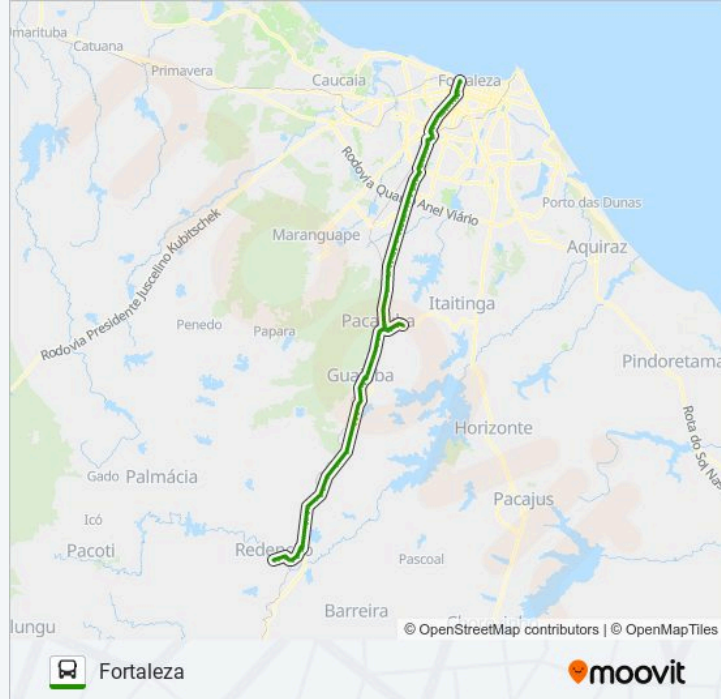

Rodovia Ce-060, S/N - Acarape

Ce-060 | Posto De Saúde - Acarape

Rodovia Ce-060 | Entrada Para Itacima - Guaiúba

Rodovia Ce-060, 630 - Água Verde

Rodovia Ce-060 | Entrada Para Água Verde - Água Verde

Cemitério - Água Verde

Rodovia Ce-060 | Forpallet - Mata Fresca

Rodovia Ce-060 | Escola José Vieira Martins -  
Mata Fresca

Rodovia Ce-060, 3051 - Mata Fresca

Terminal Rodoviário De Guaiúba

Ce-060 - Accioly

Ce-060, 15 | Cialne XII

Avenida Capitão Manoel Medeiros, 2449 - Alto  
São João

Terminal Rodoviário De Pacatuba

Rua Raimundo Pereira Campos | Churrascaria  
Predileta - Centro

Rodovia Ce-350 | Praça - São Bento

Rua José Soares De Albuquerque, 502

Rodovia Ce-060, 10313 - Forquilha

Rodovia Ce-060 | Loteamento Porto Da Serra -  
Forquilha

Rodovia Ce-060, 7612 - Monguba

Rodovia Ce-060 | Escola Indígena - Monguba

Rodovia Ce-060, 7064 - Monguba

Rodovia Ce-060 | Eeep Raimundo Célio Rodrigues  
- Monguba