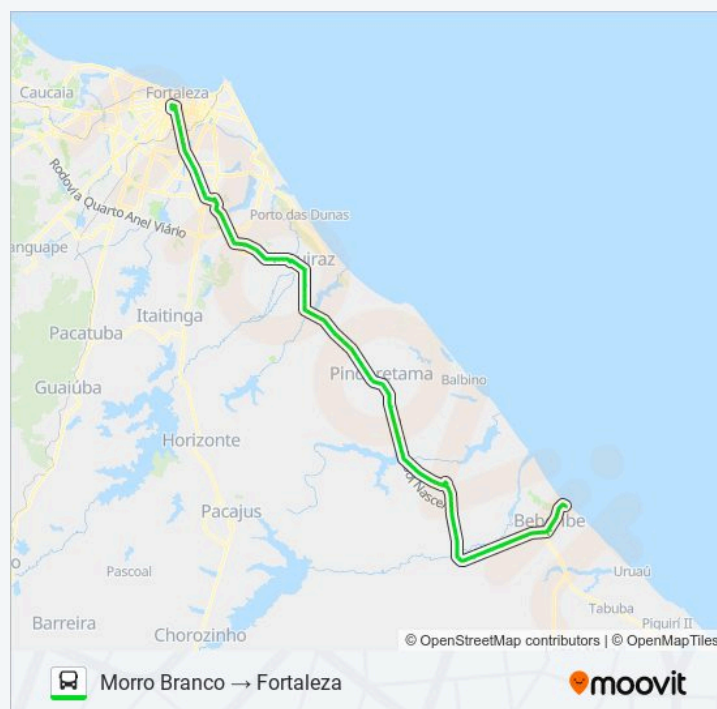

05:20 - 14:20

sábado

05:20 - 17:30

Informações da linha de ônibus 10106 FORTALEZA / MORRO BRANCO / PRAIA DAS FONTES

Sentido: Morro Branco → Fortaleza

Paradas: 105

Duração da viagem: 150 min

Resumo da linha: