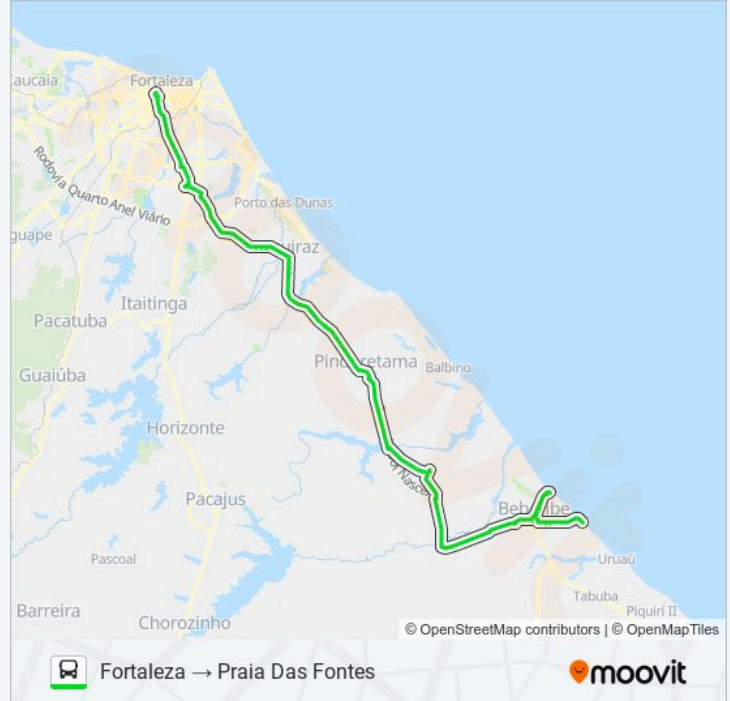

Rua Padre Pedro De Alencar | Mapel Shopping -
Messejana

Rua Padre Pedro De Alencar | Seletivo
(Metropolitano) - Messejana

Rua Eduardo Porto, 55 - Messejana

Rua José Hipólito | Seletivo (Metropolitano) -
Messejana

Rua José Hipólito | Nordeste Plaza Shopping -
Messejana

Rua José Hipólito, 930 - Messejana

Rua José Hipólito, 1120 - Coaçu

Rua José Hipólito | Colégio Ateneu - Coaçu

Rua José Hipólito, S/N - Coaçu

Rua José Hipólito | Pinheiro Supermercado -
Coaçu

Avenida Washington Soares | Assaí Atacadista -
Coaçu

Avenida Washington Soares, S/N - São Bento

Avenida Washington Soares, S/N - São Bento

Avenida Washington Soares | Casas Freitas -
Coaçu

Rodovia Ce-040, S/N - Eusébio

Rodovia Ce-040 | Farias Brito Júnior - Eusébio

Rodovia Ce-040 | Shopping Eusébio - Eusébio

Rodovia Ce-040, S/N - Eusébio

Rodovia Ce-040, S/N - Eusébio

Rodovia Ce-040 | Supermercado Guará - Eusébio

Rodovia Ce-040 | Residencial Alphaville - Eusébio