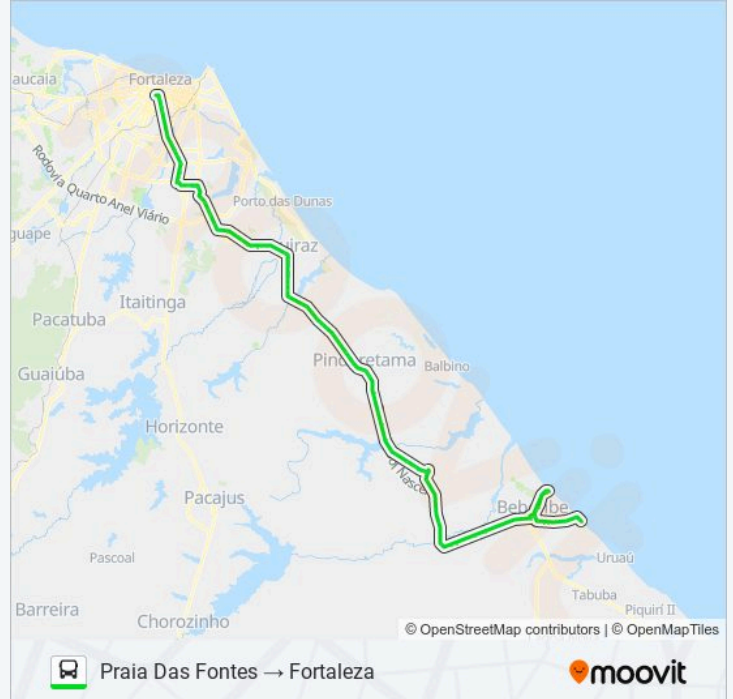

Avenida Chanceler Edson Queiroz, S/N - Cascavel

Rodovia Plácido Castelo | Posto Petrobras - Cascavel

Rua Santa Lúcia 219

Rodovia Plácido Castelo 4033

Rodovia Plácido Castelo 1246

Rodovia Plácido Castelo 3762