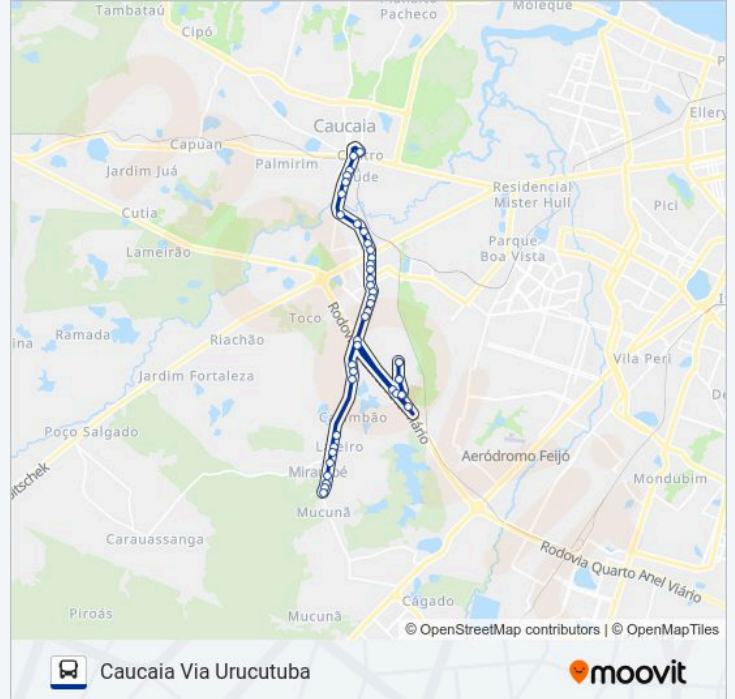

Rua Raimundo Ferreira Da Rocha | Torre -
Urucutuba

Rua Raimundo Ferreira Rocha | Metalurgia A.
Lima - Urucutuba

Rua Raimundo Ferreira Rocha | Início / Final Da
Linha (378) - Urucutuba

Rua Raimundo Ferreira Rocha, 461 - Urucutuba

Rua Raimundo Ferreira Rocha | Metalurgia A.
Lima - Urucutuba

Rua Raimundo Ferreira Da Rocha | Torre -
Urucutuba

Rodovia Quarto Anel Viário, 2207 - Urucutuba

Rodovia Raimundo Pessoa De Araújo, 89 - Toco

Creche Irmã Da Paz (Oposto) - Metrópole V

Praça Da Z - Metrópole V

Avenida Contorno Leste, 1717 - Conjunto Nova
Metrópole

Igreja Ebenezer - Conjunto Nova Metrópole

Rod. Raimundo Pessoa De Araújo X Rua 311 -
Conjunto Nova Metrópole

Igreja Pentecostal Deus É Amor - Conjunto Nova
Metrópole

Avenida Contorno Leste, 647 - Conjunto Nova
Metrópole

Avenida Contorno Leste | Colégio Padre Mororó -
Conjunto Nova Metrópole

Avenida Contorno Leste, 271 - Conjunto Nova
Metrópole

Avenida Contorno Leste, 41 - Conjunto Nova
Metrópole

Avenida Da Integração, 2500 - Conjunto
Metropolitano

Avenida Da Integração, 540 - Conjunto
Metropolitano

Avenida Da Integração, 400 - Conjunto
Metropolitano

Avenida Da Integração, 3121 - Conjunto
Metropolitano

Avenida Da Integração, 470 - Conjunto
Metropolitano