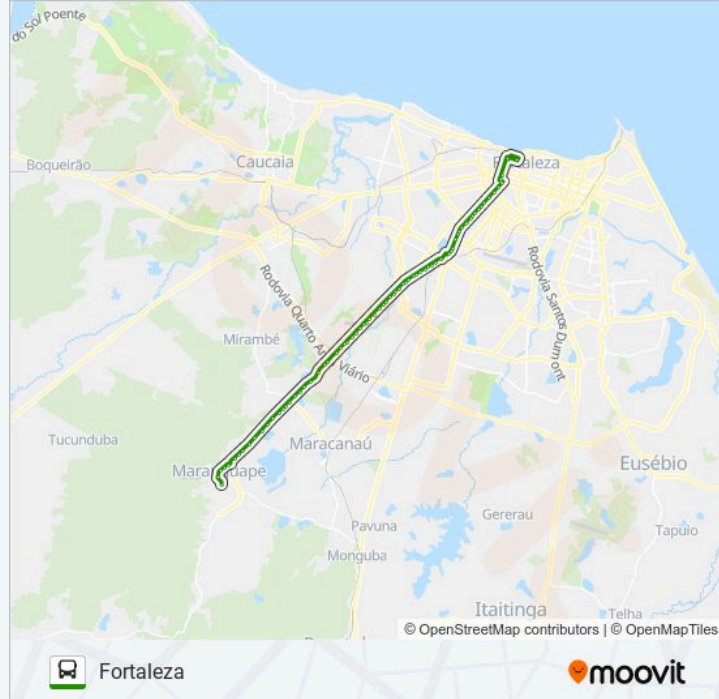

Avenida Senador Almir Pinto, 11450 - Luzardo Viana

Avenida Senador Almir Pinto, 11320 - Cágado

Avenida Senador Almir Pinto, 11000 - Cágado

Ce-065, 1077 - Parque Tijuca

Ce-065, 10100 - Parque Tijuca

Ce-065, 1420 - Parque Tijuca

Rodovia Ce-065, S/N - Parque Tijuca

Rodovia Ce-065 | Unifametro - Parque Tijuca

Avenida General Osório De Paiva, 8205 - Parque Santa Maria

Avenida General Osório De Paiva | Super Vilton - Alto Alegre

Avenida General Osório De Paiva, 7729 - Canindezinho

Avenida General Osório De Paiva, 7667 - Canindezinho

Avenida General Osório De Paiva, 7353 - Canindezinho

Avenida General Osório De Paiva, 7001 - Canindezinho

Avenida General Osório De Paiva, 6683 - Canindezinho

Avenida General Osório De Paiva | Atacadão - Canindezinho

Avenida General Osório De Paiva, 6009 - Siqueira

Avenida General Osório De Paiva, 5811 - Canindezinho

Avenida General Osório De Paiva, 5441 - Canindezinho

Avenida General Osório De Paiva, 4901 - Canindezinho

Avenida General Osório De Paiva, 4643 - Canindezinho

Avenida General Osório De Paiva, 3471 - Canindezinho

Avenida General Osório De Paiva, 4237 - Canindezinho

Avenida General Osório De Paiva, 4089 - Canindezinho