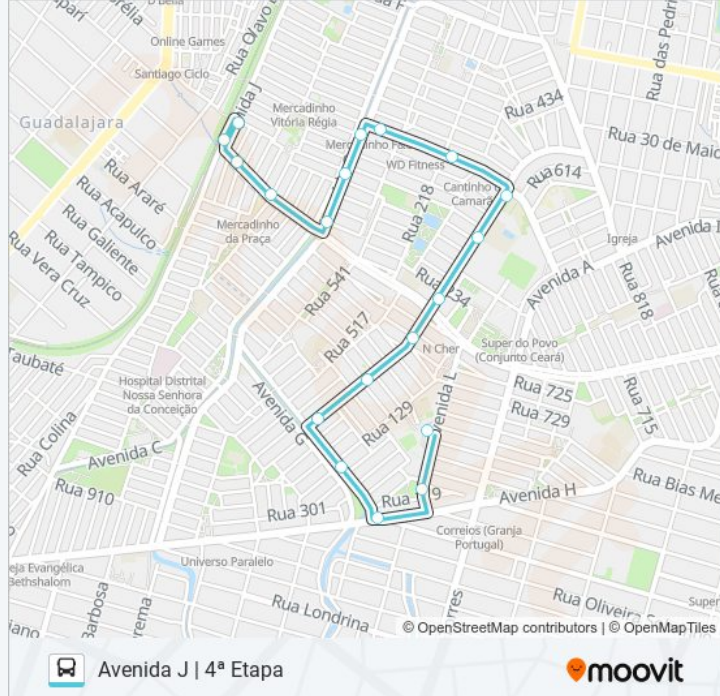

Avenida J, 573 - Conjunto Ceará I

Início/Fim De Linha (327 4a. Etapa) - Conjunto Ceará I

Sentido: Terminal Conjunto Ceará

8 pontos

[VER OS HORÁRIOS DA LINHA](#)

Início/Fim De Linha (327 4a. Etapa) - Conjunto Ceará I

Colégio Luiza Távora - Conjunto Ceará II

Avenida Ministro Albuquerque Lima, 178 - Conjunto Ceará II

Avenida Ministro Albuquerque Lima |17º Batalhão De Polícia Militar - Conjunto Ceará

Avenida Alanis Maria Laurindo De Oliveira, 268-320

Avenida Alanis Maria Laurindo De Oliveira, 1410

Avenida H, 1391 - Granja Lisboa

Terminal Conjunto Ceará

Horários da linha de ônibus 1204 CONJUNTO CEARÁ / ALANIS MARIA

Tabela de horários sentido Terminal Conjunto Ceará

domingo	Fora de Operação
segunda-feira	05:46 - 21:56
terça-feira	05:46 - 21:56
quarta-feira	05:46 - 21:56
quinta-feira	05:46 - 21:56
sexta-feira	05:46 - 21:56
sábado	Fora de Operação

Informações da linha de ônibus 1204 CONJUNTO CEARÁ / ALANIS MARIA

Sentido: Terminal Conjunto Ceará

Paradas: 8

Duração da viagem: 6 min

Resumo da linha: