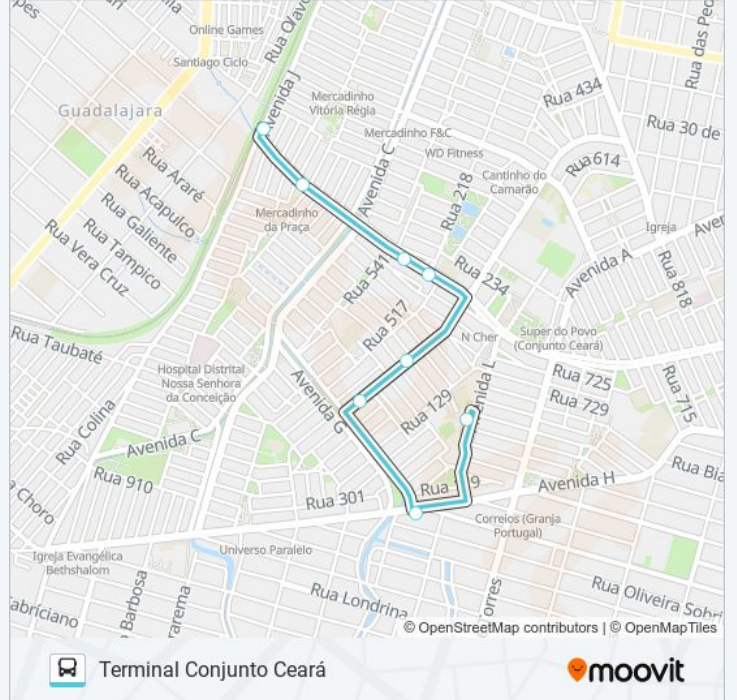

**Informações da linha de ônibus 1204 CONJUNTO  
CEARÁ / ALANIS MARIA****Sentido:** Avenida J | 4ª Etapa**Paradas:** 19**Duração da viagem:** 10 min**Resumo da linha:**

Avenida J, 573 - Conjunto Ceará I

Avenida Ministro Albuquerque Lima, 178 - Conjunto Ceará II

Avenida Ministro Albuquerque Lima |17º Batalhão De Polícia Militar - Conjunto Ceará

Avenida Alanis Maria Laurindo De Oliveira, 268-320

Avenida Alanis Maria Laurindo De Oliveira, 1410

### Horários da linha de ônibus 1204 CONJUNTO CEARÁ / ALANIS MARIA

Tabela de horários sentido Terminal Conjunto Ceará

domingo	Fora de Operação
segunda-feira	05:46 - 21:56
terça-feira	05:46 - 21:56
quarta-feira	05:46 - 21:56
quinta-feira	05:46 - 21:56
sexta-feira	05:46 - 21:56
sábado	Fora de Operação

### Informações da linha de ônibus 1204 CONJUNTO CEARÁ / ALANIS MARIA

**Sentido:** Terminal Conjunto Ceará

**Paradas:** 8

**Duração da viagem:** 6 min

**Resumo da linha:**

Os horários e os mapas do itinerário da linha de ônibus 1204 CONJUNTO CEARÁ / ALANIS MARIA estão disponíveis, no formato PDF offline, no site: [moovitapp.com](https://moovitapp.com). Use o Moovit App e viaje de transporte público por Fortaleza e Região! Com o Moovit você poderá ver os horários em tempo real dos ônibus, trem e metrô, e receber direções passo a passo durante todo o percurso!