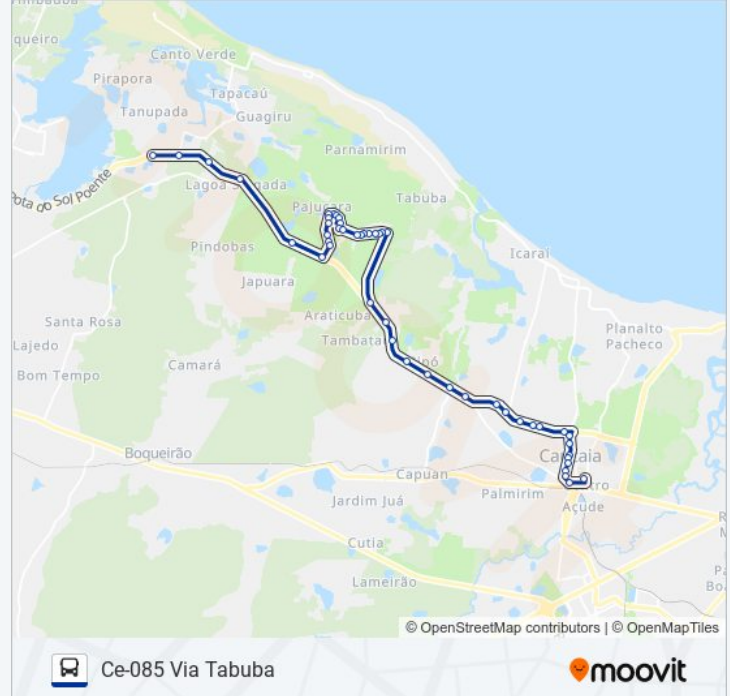

Rua São Silveiro, 130 - Pajuçara

Rua São Silveiro | Igreja Da Imaculada Conceição - Pajuçara

Estrada Sem Nome, 496 - Pajuçara

Rua São Silveiro, 406 - Pajuçara

Rua São Silveiro, 658 - Pajuçara

Ce-085 | Entrada Pajuçara - Garrote

Ce-085 | Posto Do Garrote - Garrote

Ce-085 | Entrada Lagoa Do Barro - Garrote

Ce-085, 1993 - Garrote

Ce-085 | Entrada Lagoa Do Banana - Garrote

Ce-085 | Panificadora Vitória - Tanupaba

Os horários e os mapas do itinerário da linha de ônibus 034 GARROTE / CE-085 / VIA TABUBA (MUNICIPAL) estão disponíveis, no formato PDF offline, no site: moovitapp.com. Use o Moovit App e viaje de transporte público por Fortaleza e Região! Com o Moovit você poderá ver os horários em tempo real dos ônibus, trem e metrô, e receber direções passo a passo durante todo o percurso!