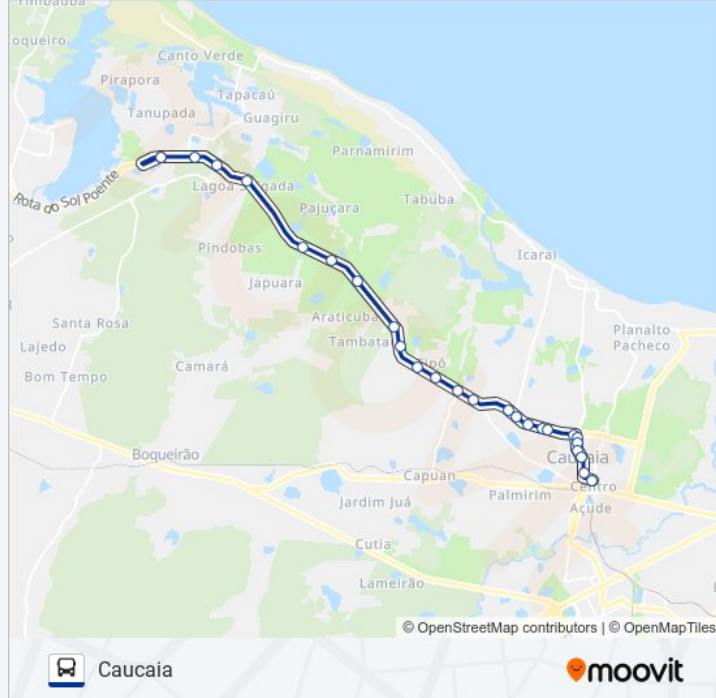

Use o aplicativo do Moovit para encontrar a estação de ônibus da linha 034 GARROTE / CE-085 / VIA TABUBA (MUNICIPAL) mais perto de você e descubra quando chegará a próxima linha de ônibus 034 GARROTE / CE-085 / VIA TABUBA (MUNICIPAL).

Informações da linha de ônibus 034 GARROTE / CE-085 / VIA TABUBA (MUNICIPAL)**Sentido:** Caucaia**Paradas:** 26**Duração da viagem:** 30 min**Resumo da linha:**

Rua Juaci Sampaio Pontes, 174 - Grilo

Rua Juaci Sampaio Pontes, 866 - Grilo

Rua Florêncio Matias, 279 - Grilo

Rua Juaci Sampaio Pontes, 798 - Grilo

Rua Juaci Sampaio Pontes, 270 | Banco Do Brasil - Centro

Início/Final De Linha | (002) - Centro

Sentido: Ce-085 Via Tabuba

48 pontos

[VER OS HORÁRIOS DA LINHA](#)

Ce-085 | Posto Do Garrote - Garrote

Ce-085 | Entrada Lagoa Do Barro - Garrote

Ce-085, 1993 - Garrote

Ce-085 | Entrada Lagoa Do Banana - Garrote

Ce-085 | Panificadora Vitória - Tanupaba

Os horários e os mapas do itinerário da linha de ônibus 034 GARROTE / CE-085 / VIA TABUBA (MUNICIPAL) estão disponíveis, no formato PDF offline, no site: moovitapp.com. Use o Moovit App e viaje de transporte público por Fortaleza e Região! Com o Moovit você poderá ver os horários em tempo real dos ônibus, trem e metrô, e receber direções passo a passo durante todo o percurso!