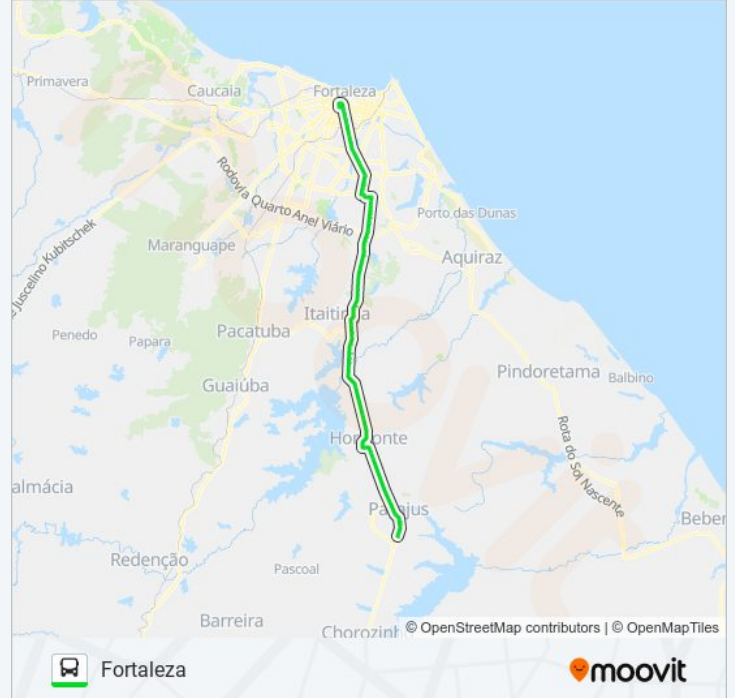

Rodovia Br-116, S/N - Horizonte

Rodovia Br-116, S/N - Aquiraz

Rodovia Br-116, S/N - Aquiraz

Rodovia Br-116 | Cervejaria Ambev - Aquiraz

Rodovia Br-116, S/N - Aquiraz

Rodovia Br-116, S/N - Aquiraz

Rodovia Br-116, S/N - Aquiraz

Rodovia Br-116 | Complexo Penitenciário Estadual Itaitinga I - Aquiraz

Rodovia Br-116 | Passarela - Verife

Rodovia Br 116 | Facchini - Verife

Rodovia Br 116 | Laredo - Oitica

Rodovia Br 116 | Vestas - Camará

Rodovia Br-116, S/N - Aquiraz

Rodovia Br-116, S/N - Jabuti

Rodovia Br-116 | M Dias Branco - Eusébio

Rodovia Br-116, S/N - Eusébio

Rodovia Br-116 | Hc Pneus - Eusébio

Rodovia Br-116, S/N - Parque Santo Antônio

Rodovia Br-116 | Imperial - Paupina

Rodovia Br-116, S/N - Paupina

Rodovia Br-116 | Veloz - Paupina

Rodovia Br-116 | Magnesium Do Brasil - Paupina

Rodovia Br-116 | Manchado Caminhões - Paupina

Rodovia Br-116 | Continental - Paupina

Rodovia Br-116, S/N - Paupina

Rodovia Br-116, S/N - Paupina

Rua Padre Pedro De Alencar | Seletivo (621/630/Metropolitano) - Paupina

Rua Padre Pedro De Alencar | Jsb Distribuidora - Paupina

Rua Padre Pedro De Alencar, 1841 - Paupina

Rua Padre Pedro De Alencar | Pátio Messejana - Paupina

Rua Padre Pedro De Alencar, 1846 - Paupina