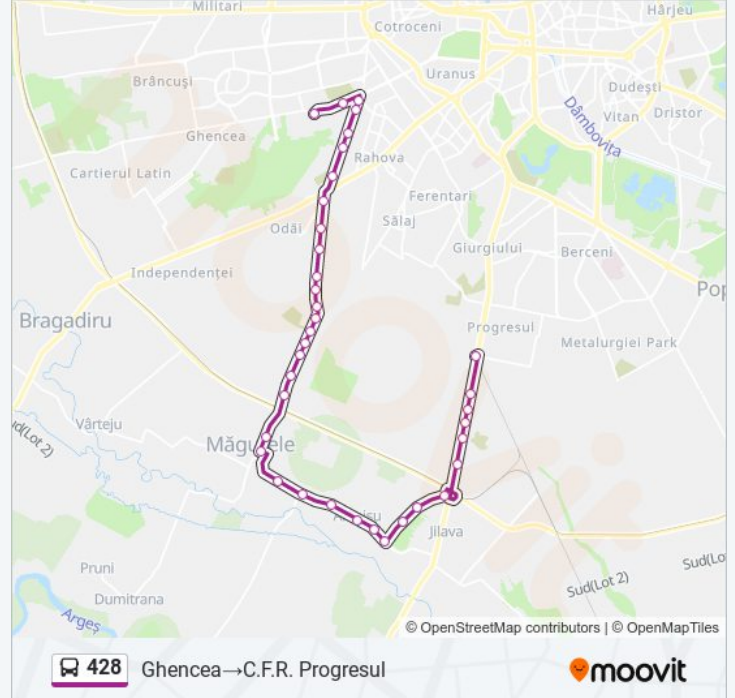

Manea Serban

Tacerii

Soseaua Magurele

Venus

Soseaua Vartejului

Slatina

Curtea De Arges

### Info 428 autobuz

**Direcții:** Ghencea → C.F.R. Progresul

**Opriri:** 36

**Durata călătoriei:** 49 min

**Sumar linie:**

Pecinisca

I.A.I. Magurele

Livezii

Cimitir Jilava

Vasile Roaita

Nicolae Balcescu

Prefabricate

C.F.R. Progresul

Orare și hărți cu rutele într-un PDF offline pe [moovitapp.com](https://moovitapp.com) pentru 428 autobuz. Folosește [Moovit App](https://moovitapp.com) pentru a vedea orarul live al autobuzelor, metroului ori tramvaiului și direcții pas cu pas pentru toate mijloacele de transport din București.