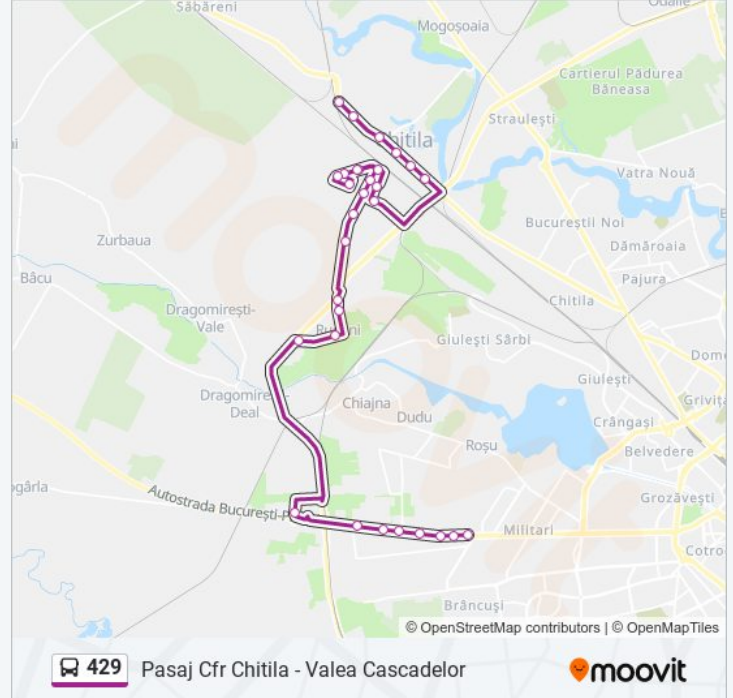

Cartier Tineret III

Castanilor

Cartier Tineret III

Club Sportiv

Nicolae Balcescu

Biserica

Ion Creanga

Utrec

Gara Chitila

Casa De Cultura

Primaria Chitila

Libertatii

Pasaj Cfr Chitila

Orare și hărți cu rutele într-un PDF offline pe moovitapp.com pentru 429 .
Folosește [Moovit App](https://moovitapp.com) pentru a vedea orarul live al autobuzelor, metroului ori tramvaiului și direcții pas cu pas pentru toate mijloacele de transport din București.

[Despre Moovit](#) • [Soluții MaaS](#) • [Vezi țările suportate](#) • [Comunitatea Moovit](#)

© 2024 Moovit - Toate drepturile rezervate

Verifică orele de sosire live