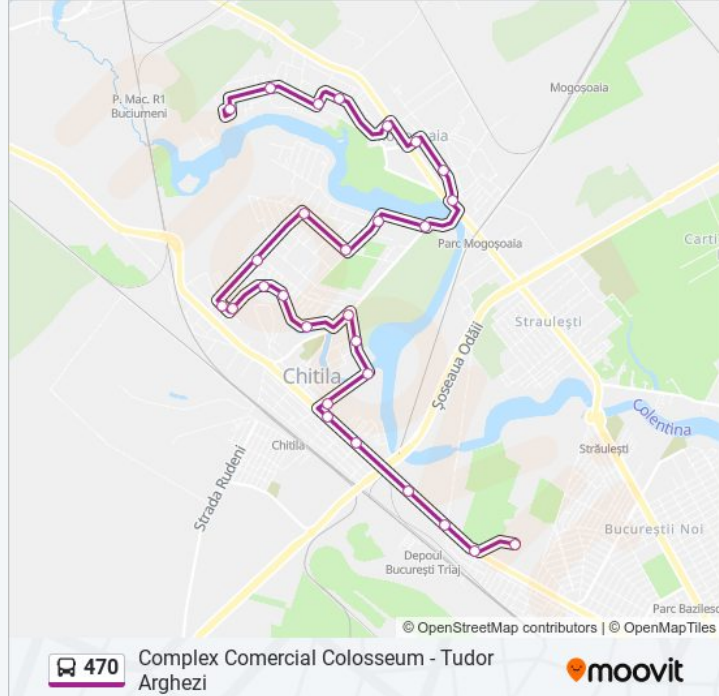

Info 470

Direcții: Complex Comercial Colosseum→Tudor Arghezi

Opriri: 28

Durata călătoriei: 48 min

Sumar linie:

Parc Mogosoia

Islaz

Palatul Brancovenesc

Primaria Mogosoia

1 Iunie

Colentina

Stupinei

Tudor Arghezi

Direcții: Tudor Arghezi → Complex Comercial Colosseum

29 stații

[VEZI ORAR](#)