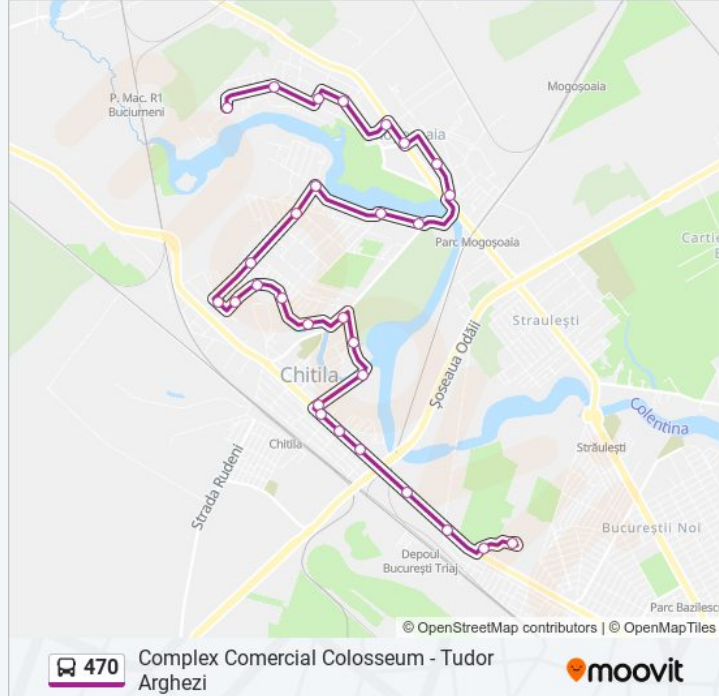

Info 470

Direcții: Tudor Arghezi → Complex Comercial Colosseum

Opriri: 29

Durata călătoriei: 48 min

Sumar linie:

Troitei

Paltinului

Parc Dendrologic

Biserica Chitila

Gara Chitila

Ovo Design

Utrec

Pasaj Chitila

Cpt. Radu Dragos

Sold. Adrian Patru

Complex Comercial Colosseum