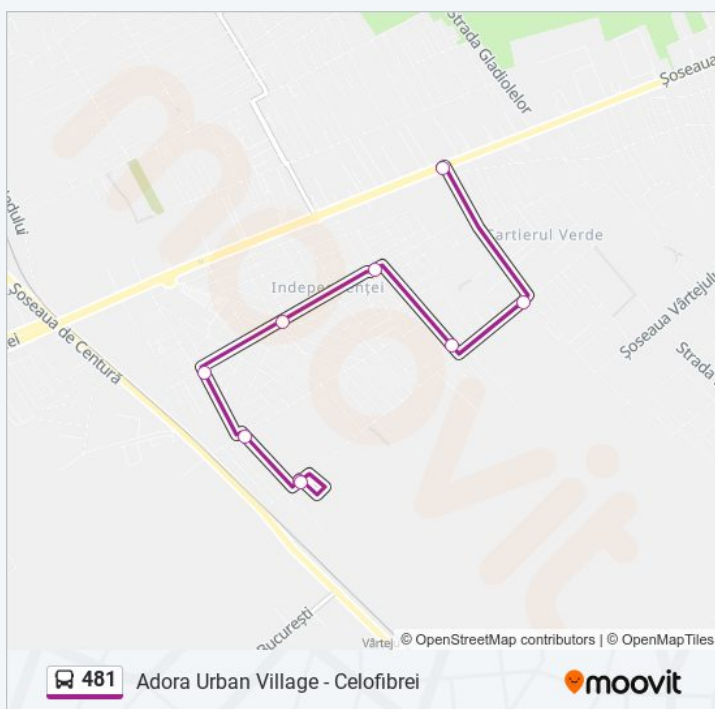

### Info 481

**Direcții:** Adora Urban Village→Celofibrei

**Opriri:** 6

**Durata călătoriei:** 14 min

**Sumar linie:**

## Direcții: Celofibrei→Adora Urban Village

9 stații

[VEZI ORAR](#)

Celofibrei  
Crisul Repede  
Plevnei  
Libertatii  
Campia Libertatii  
Dealului  
Ariesului  
Adora Urban Village  
Adora Urban Village

## Orar 481

Celofibrei→Adora Urban Village Orar rută:

luni	05:15 - 22:45
marți	05:15 - 22:45
miercuri	05:15 - 22:45
joi	05:15 - 22:45
vineri	05:15 - 22:45
sâmbătă	05:15 - 22:45
duminică	05:15 - 22:45

## Info 481

**Direcții:** Celofibrei→Adora Urban Village

**Opriri:** 9

**Durata călătoriei:** 9 min

**Sumar linie:**

Orare și hărți cu rutele într-un PDF offline pe [moovitapp.com](https://moovitapp.com) pentru 481 . Folosește [Moovit App](#) pentru a vedea orarul live al autobuzelor, metroului ori tramvaiului și direcții pas cu pas pentru toate mijloacele de transport din București.