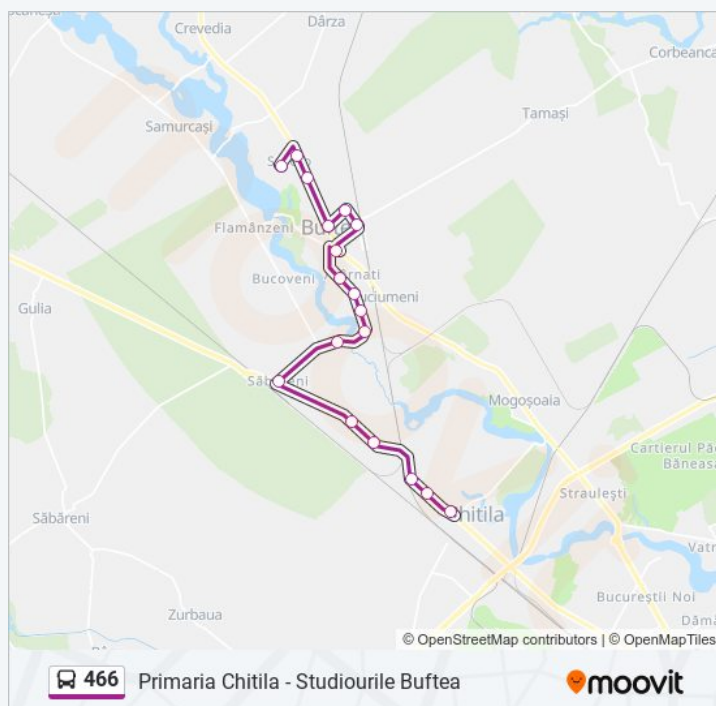

Direcții: Primaria Chitila→Studiourile Buftea

19 stații
[VEZI ORAR](#)

- Primaria Chitila
- Libertatii
- Pasaj Cfr Chitila
- Remat Buftea
- Cartier Sabareni
- Biserica Sabareni
- Sticlariei
- Scoala Generala Nr. 4
- Agricultori
- Razboieni
- Garoafei
- Stirbei Voda
- Viilor
- Mihai Eminescu
- Posta
- Liceul Dumitru Dumitrescu
- Oras Buftea
- Studiourile Buftea
- Studiourile Buftea

Direcții: Primaria Chitila→Studiourile Buftea

Opri: 19

Durata călătoriei: 37 min

Sumar linie:

Direcții: Studiourile Buftea→Primaria Chitila

18 stații

[VEZI ORAR](#)

Studiourile Buftea
Oras Buftea
Liceul Dumitru Dumitrescu
Posta
Mihai Eminescu
Viilor
Stirbei Voda
Garoafei
Razboieni
Agricultori
Scoala Generala Nr.4
Sticlariei
Biserica Sabareni
Cartier Sabareni
Remat Buftea
Pasaj Cfr Chitila
Libertatii
Primaria Chitila

Orar 466

Studiourile Buftea→Primaria Chitila Orar rută:

luni	04:40 - 21:36
marți	04:40 - 21:36
miercuri	04:40 - 21:36
joi	04:40 - 21:36
vineri	04:40 - 21:36
sâmbătă	04:40 - 21:36
duminică	04:40 - 21:36

Info 466

Direcții: Studiourile Buftea→Primaria Chitila

Opriri: 18

Durata călătoriei: 39 min

Sumar linie:

Orare și hărți cu rutele într-un PDF offline pe moovitapp.com pentru 466 .
Folosește [Moovit App](#) pentru a vedea orarul live al autobuzelor, metroului ori tramvaiului și direcții pas cu pas pentru toate mijloacele de transport din București.