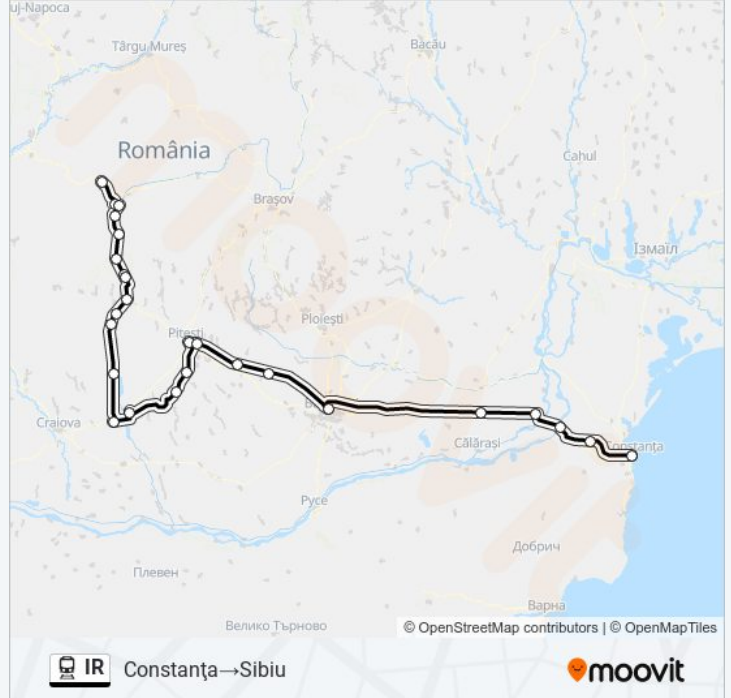

Linia IRtren (Constanța→Sibiu) are o rută. Pentru zilele din săptămână. orele de funcționare sunt:

(1) Constanța→Sibiu: 20:00

Folosește Aplicația Moovit pentru a găsi cea mai apropiată IR tren stație din împrejurimi și a afla când IR tren sosește.

**Direcții: Constanța→Sibiu**

26 stații

[VEZI ORAR](#)

- Constanța
- Medgidia
- Cernavodă POD
- Fetești
- Ciulnița
- București Nord
- Titu
- Găești
- Golești
- Pitești
- Costești
- Stolnici Hm.
- Slatina
- Piatra Olt
- Drăgășani
- Băbeni
- Govora
- Râmnicu Vâlcea
- Călimănești
- Păușa H.
- Lotru
- Câineni

**Orar IR tren**

Constanța→Sibiu Orar rută:

luni	20:00
marți	20:00
miercuri	20:00
joi	20:00
vineri	20:00
sâmbătă	20:00
duminică	20:00

**Info IR tren**

**Direcții:** Constanța→Sibiu

**Opriri:** 26

**Durata călătoriei:** 733 min

**Sumar linie:**

Valea Mărului Hm.

Podu Olt

Tălmăciu Hm.

Sibiu

Orare și hărți cu rutele într-un PDF offline pe [moovitapp.com](https://moovitapp.com) pentru IR tren. Folosește [Moovit App](https://moovitapp.com) pentru a vedea orarul live al autobuzelor, metroului ori tramvaiului și direcții pas cu pas pentru toate mijloacele de transport din București.