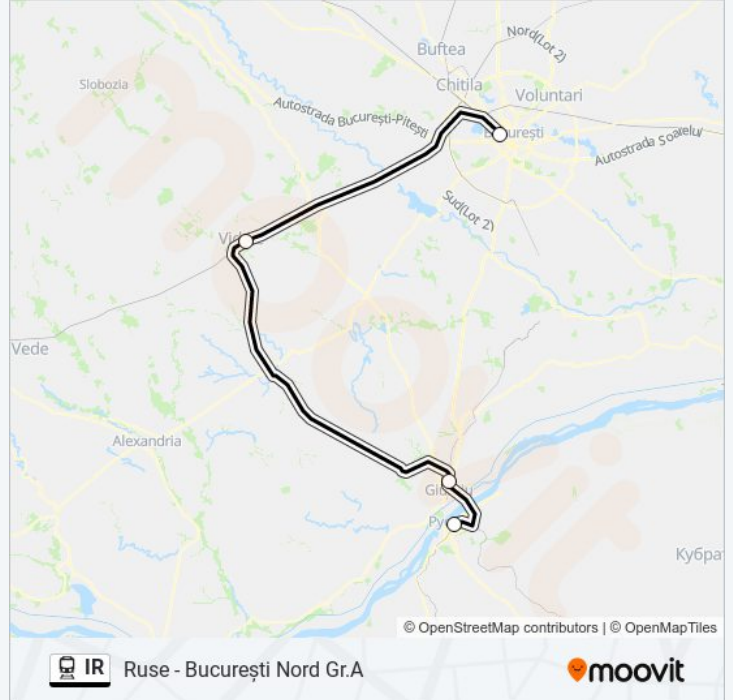

Orare și hărți cu rutele într-un PDF offline pe moovitapp.com pentru IR tren. Folosește [Moovit App](https://moovitapp.com) pentru a vedea orarul live al autobuzelor, metroului ori tramvaiului și direcții pas cu pas pentru toate mijloacele de transport din București.

[Despre Moovit](#) • [Soluții MaaS](#) • [Vezi țările suportate](#) • [Comunitatea Moovit](#)

© 2024 Moovit - Toate drepturile rezervate

Verifică orele de sosire live