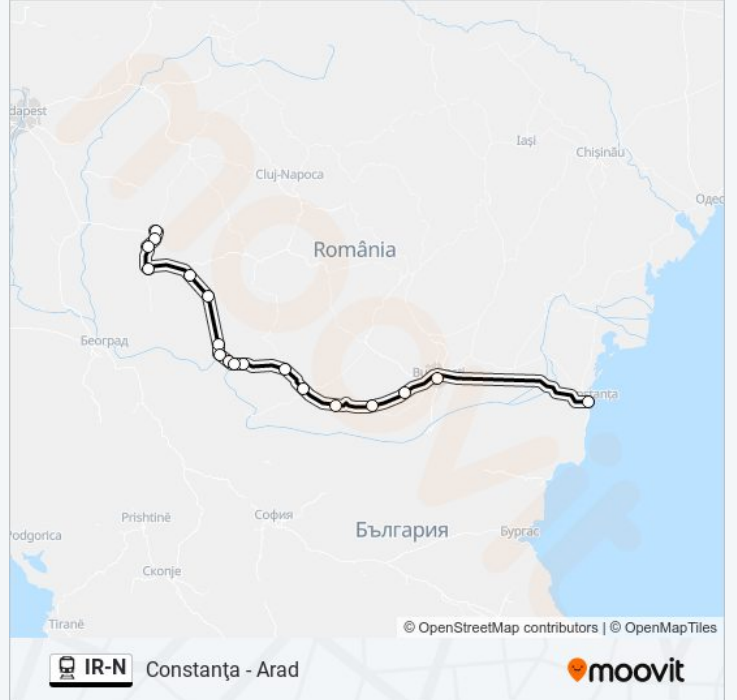

Orare și hărți cu rutele într-un PDF offline pe moovitapp.com pentru IR-N tren. Folosește [Moovit App](https://moovitapp.com) pentru a vedea orarul live al autobuzelor, metroului ori tramvaiului și direcții pas cu pas pentru toate mijloacele de transport din București.

[Despre Moovit](#) • [Soluții MaaS](#) • [Vezi țările suportate](#) • [Comunitatea Moovit](#)

© 2024 Moovit - Toate drepturile rezervate

Verifică orele de sosire live