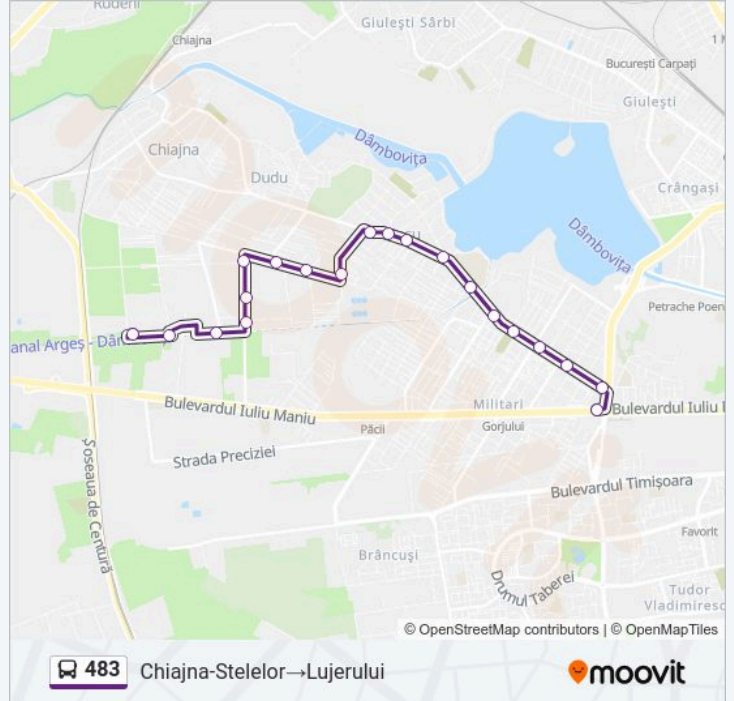

483

Chiajna-Steelor → Lujerului

Descarcă Aplicația

Linia 483 autobuz (Chiajna-Steelor → Lujerului) are 2 rute. Pentru zilele din săptămână, orele de funcționare sunt:

(1) Chiajna-Steelor → Lujerului: 04:20 - 22:35 (2) Lujerului → Chiajna-Steelor: 04:47 - 23:02

Folosește Aplicația Moovit pentru a găsi cea mai apropiată 483 autobuz stație din împrejurimi și a afla când 483 autobuz sosește.

Direcții: Chiajna-Steelor → Lujerului

20 stații

[VEZI ORAR](#)

Chiajna-Steelor
Sergent Ilie Petre
Tineretului 13
Gladiolelor
Rezervelor 67
Biserica
Rezervelor
Acvila
Crinului
Razorului
G-Ral Praporgescu
G-Ral Eremia Grigorescu
Alexandru Ioan Cuza
Canal Arges
Bd. Uverturii
Cimitirul Militari
Dezrobirii
Teatrul Masca
Pasaj Lujerului
Lujerului

Orar 483 autobuz

Chiajna-Steelor → Lujerului Orar rută:

luni	04:20 - 22:35
marți	04:20 - 22:35
miercuri	04:20 - 22:35
joi	04:20 - 22:35
vineri	04:20 - 22:35
sâmbătă	04:40 - 22:30
duminică	04:40 - 22:30

Info 483 autobuz**Direcții:** Chiajna-Steelor → Lujerului**Opriri:** 20**Durata călătoriei:** 26 min**Sumar linie:**

Direcții: Lujerului → Chiajna-Stelelor

22 stații

[VEZI ORAR](#)

Lujerului
Veteranilor
Rasaritului
Piata Gorjului
Rosia Montana
Dezrobirii
Cimitirul Militari
Apusului
Canal Arges
General Eremia Grigorescu
G-Ral Praporgescu
Popasul Randunica
Policlinica
Rezervelor
Scoala Gimnaziala Petru Rares
Apeductului 64
Veseliei
Stelelor 10