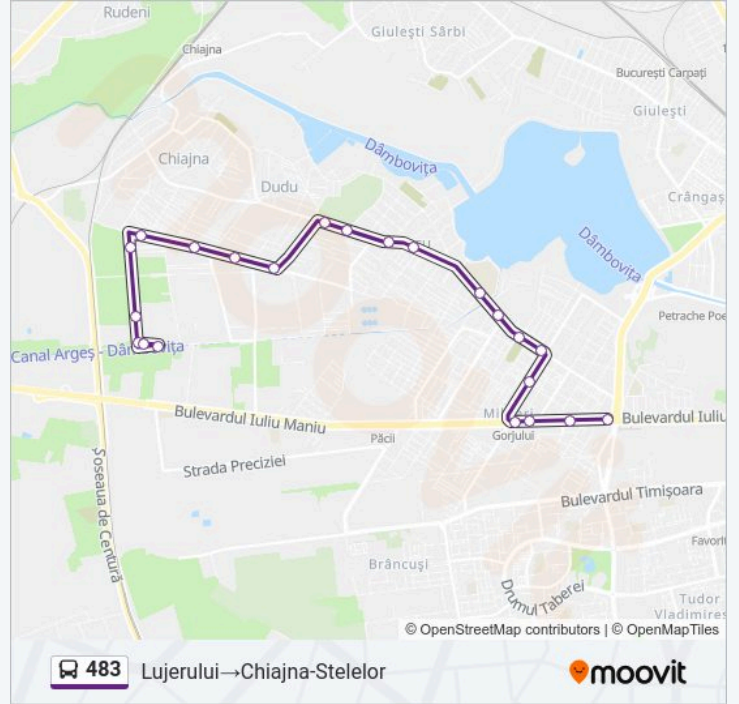

Stelelor 64

Drumul Ciorogarla

Chiajna-Stelelor

Chiajna-Stelelor

Orare și hărți cu rutele într-un PDF offline pe moovitapp.com pentru 483 autobuz. Folosește Moovit App pentru a vedea orarul live al autobuzelor, metroului ori tramvaiului și direcții pas cu pas pentru toate mijloacele de transport din București.

© 2024 Moovit - Toate drepturile rezervate