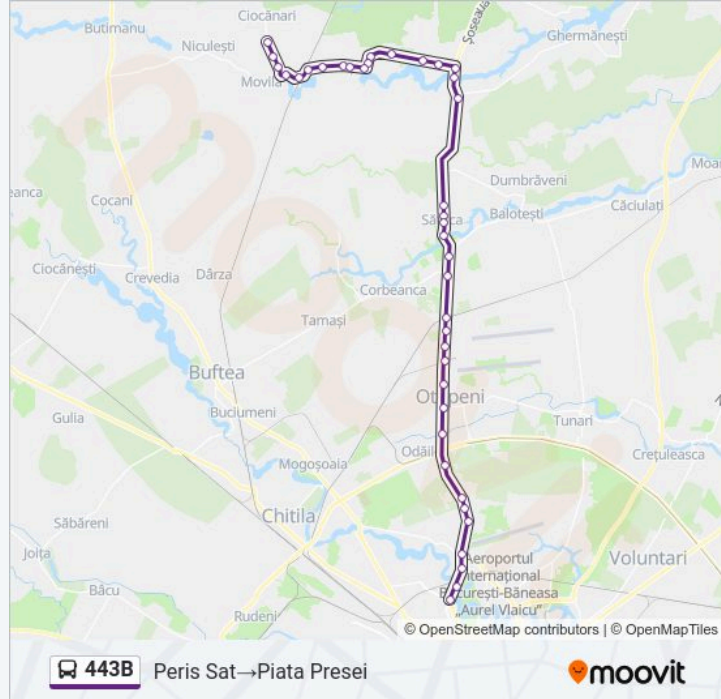

Amco

Pasaj C.F.R. Otopeni

Aleea Privighetorilor

Institutul Meteorologic

Drumul Matasii

Aeroport Baneasa

POD Baneasa

Gara Baneasa

Piata Presei

Orare și hărți cu rutele într-un PDF offline pe [moovitapp.com](https://moovitapp.com) pentru 443B autobuz. Folosește Moovit App pentru a vedea orarul live al autobuzelor, metroului ori tramvaiului și direcții pas cu pas pentru toate mijloacele de transport din București.