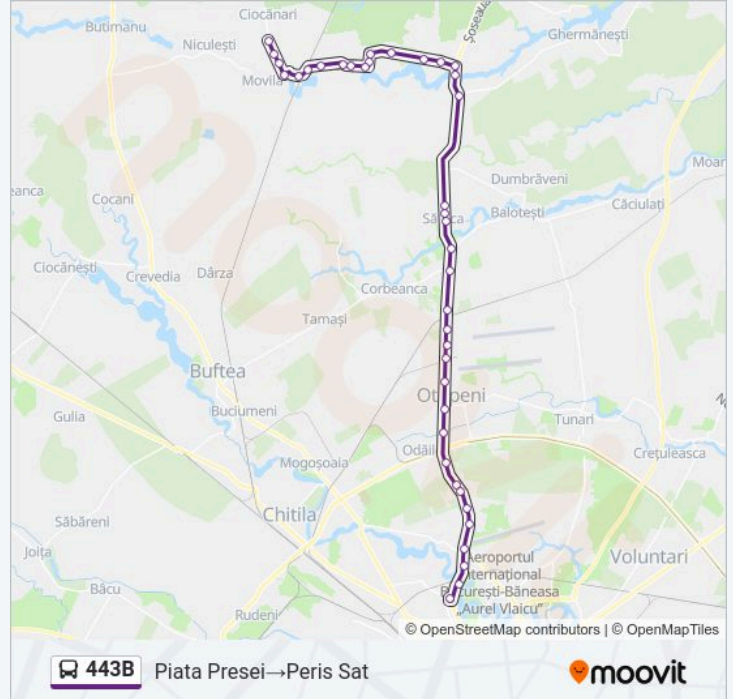

Snagov Plaza

Pescarilor

Tancabesti

I.S.T.I.S. Tancabesti

Prof. Popa Angela

Peris Dj 101b 3

Peris Dj 101b 2

Peris Dj 101b 1

Primaria Peris

Scolii

Principala

Sondei

Gara Peris

Liceul Peris

Patrana

Pelicanului

Parcului

Peris Sat

Direcții: Peris Sat → Piata Presei

39 stații

[VEZI ORAR](#)

Peris Sat

Parcului

Pelicanului

Patrana

Liceul Peris

Gara Peris

Sondei

Principala

Scolii

Primaria Peris

Peris Dj 101b 1

Orar 443B autobuz

Peris Sat → Piata Presei Orar rută:

luni	05:15 - 22:35
marți	05:15 - 22:35
miercuri	05:15 - 22:35
joi	05:15 - 22:35
vineri	05:15 - 22:35
sâmbătă	06:30 - 22:45
duminică	06:30 - 22:45

Info 443B autobuz

Direcții: Peris Sat → Piata Presei

Opriri: 39

Durata călătoriei: 60 min

Sumar linie: