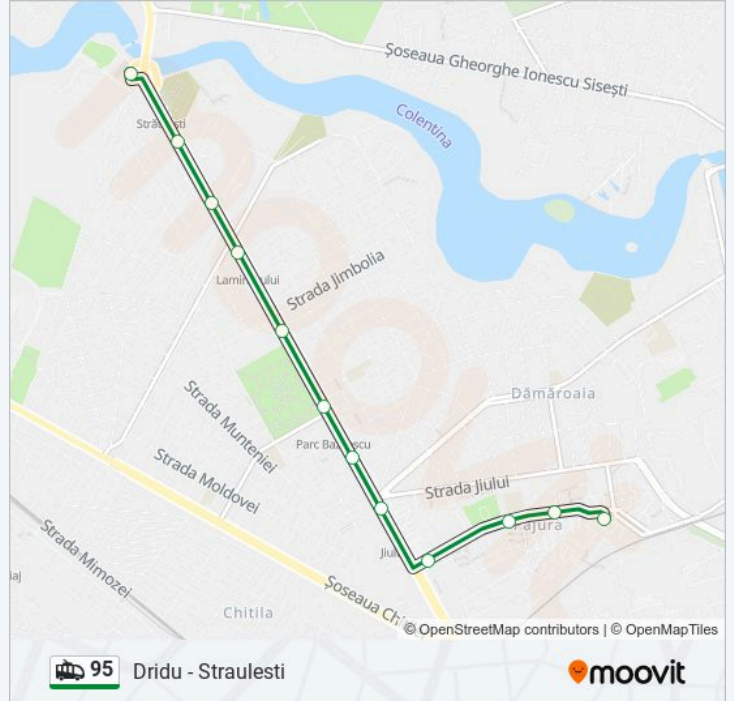

Folosește Aplicația Moovit pentru a găsi cea mai apropiată 95 troleibuz stație din împrejurimi și a afla când 95 troleibuz sosește.

## Direcții: Straulesti→Dridu

12 stații  
[VEZI ORAR](#)

Straulesti  
Cimitirul Straulesti  
Precizia  
Laromet  
Jimbolia  
Parcul Bazilescu  
Teatrul Masca  
Bd. Gloriei  
Pajurei  
Piata Pajura  
Faurei  
Dridu

## Orar 95 troleibuz

Straulesti→Dridu Orar rută:

luni	04:30 - 23:00
marți	04:30 - 23:00
miercuri	04:30 - 23:00
joi	04:30 - 23:00
vineri	04:30 - 23:00
sâmbătă	04:30 - 23:00
duminică	04:30 - 23:00

## Info 95 troleibuz

**Direcții:** Straulesti→Dridu

**Opriri:** 12

**Durata călătoriei:** 13 min

**Sumar linie:**

Orare și hărți cu rutele într-un PDF offline pe [moovitapp.com](https://moovitapp.com) pentru 95 troleibuz. Folosește Moovit App pentru a vedea orarul live al autobuzelor, metroului ori tramvaiului și direcții pas cu pas pentru toate mijloacele de transport din București.