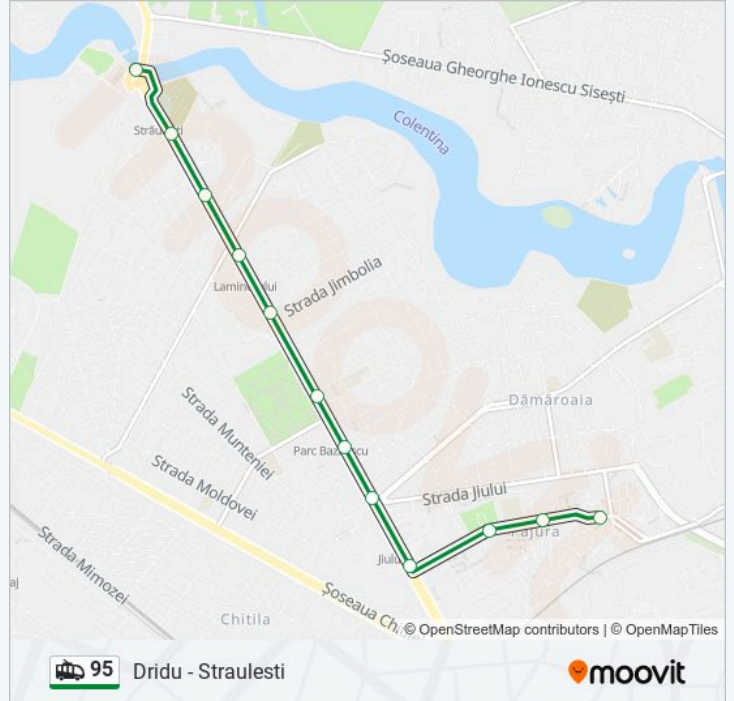

Folosește Aplicația Moovit pentru a găsi cea mai apropiată 95 troleibuz stație din împrejurimi și a afla când 95 troleibuz sosește.

### Direcții: Dridu→Straulesti

12 stații

[VEZI ORAR](#)

Dridu  
Faurei  
Piata Pajura  
Pajurei  
Bd. Gloriei  
Teatrul Masca  
Parcul Bazilescu  
Jimbolia  
Laromet  
Precizia  
Cimitirul Straulesti  
Straulesti

### Orar 95 troleibuz

Dridu→Straulesti Orar rută:

luni	04:05 - 23:15
marți	04:05 - 23:15
miercuri	04:05 - 23:15
joi	04:05 - 23:15
vineri	04:05 - 23:15
sâmbătă	04:05 - 23:15
duminică	04:05 - 23:15

### Info 95 troleibuz

**Direcții:** Dridu→Straulesti

**Opriri:** 12

**Durata călătoriei:** 14 min

**Sumar linie:**