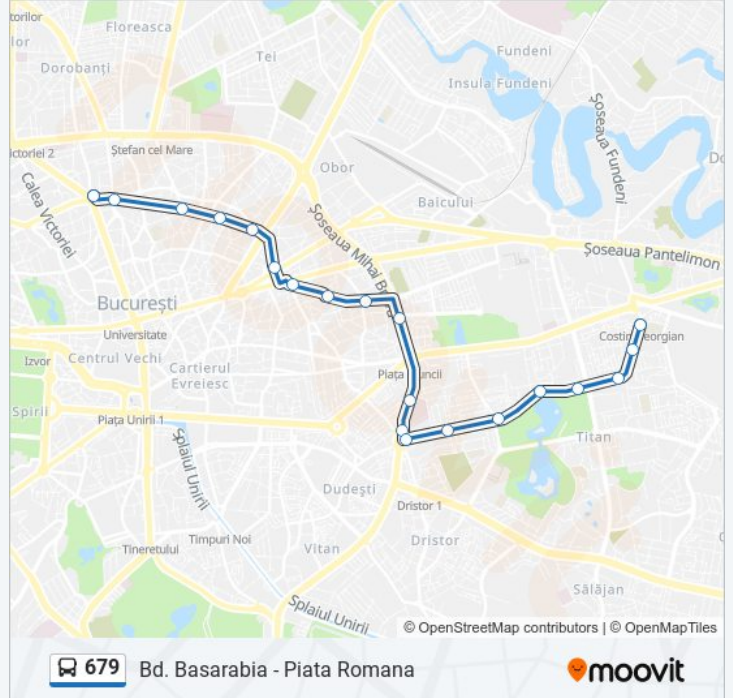

 **679**

Bd. Basarabia - Piata Romana

Descarcă Aplicația

Linia 679 autobuz (Bd. Basarabia - Piata Romana) are 2 rute. Pentru zilele din săptămână, orele de funcționare sunt:

(1) Bd. Basarabia→Piata Romana: 05:00 - 13:45 (2) Piata Romana→Bd. Basarabia: 05:30 - 14:17

Folosește Aplicația Moovit pentru a găsi cea mai apropiată 679 autobuz stație din împrejurimi și a afla când 679 autobuz sosește.

Direcții: Bd. Basarabia→Piata Romana

20 stații

[VEZI ORAR](#)

Bd. Basarabia
Liceul Nichita Stanescu
Constantin Brancusi
Bd. Nicolae Grigorescu
I.O.R.
Soseaua Campia Libertatii
Ion Tuculescu
Soseaua Mihai Bravu
Baba Novac
Gheorghe Petrascu
Maior Coravu
Agricultorilor
Mecet
Scoala Iancului
Foisorul De Foc
Calea Mosilor
Piata Gemeni
Piata Spaniei
Calea Dorobantilor
Piata Romana

Orar 679 autobuz

Bd. Basarabia→Piata Romana Orar rută:

luni	Neoperațional
marți	Neoperațional
miercuri	Neoperațional
joi	Neoperațional
vineri	Neoperațional
sâmbătă	Neoperațional
duminică	05:00 - 13:45

Info 679 autobuz

Direcții: Bd. Basarabia→Piata Romana

Opriri: 20

Durata călătoriei: 27 min

Sumar linie:

Direcții: Piata Romana → Bd. Basarabia

19 stații
[VEZI ORAR](#)

- Piata Romana
- Colegiul Economic Virgil Madgearu
- Piata Spaniei
- Piata Gemeni
- Calea Mosilor
- Foisorul De Foc
- Scoala Iancului
- Mecet
- Agricultorilor
- Vatra Luminoasa
- Gheorghe Petrascu
- Baba Novac
- Ion Tuculescu
- Soseaua Campia Libertatii
- I.O.R.
- Bd. Nicolae Grigorescu
- Lucretiu Patrascanu
- Liceul Nichita Stanescu