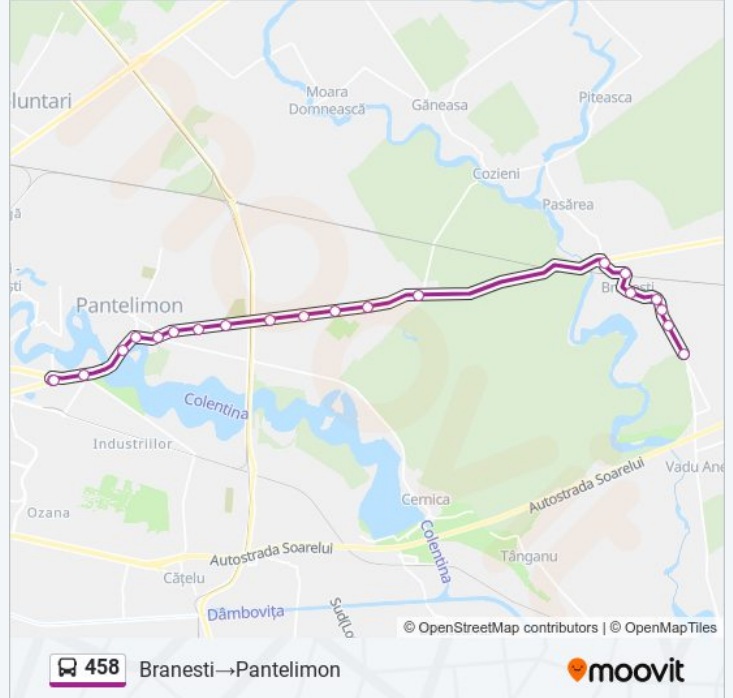

Folosește Aplicația Moovit pentru a găsi cea mai apropiată 458 autobuz stație din împrejurimi și a afla când 458 autobuz sosește.

## Direcții: Branesti→Pantelimon

21 stații

[VEZI ORAR](#)

Branesti  
Violetelor  
Cabana  
Branesti-Targ  
Gradinita Branesti  
Branesti-Gara  
Liceul Theodor Pietraru  
Sos. Cozieni  
Poet George Tarnea  
Gradinarilor  
Gara Pasarea  
Dncb  
Campului  
Sfantul Calinic  
Rascoalei  
Soseaua Cernica  
Biserica Sfantul Nicolae  
Bd. Biruintei  
Soseaua Garii Catelu  
Pantelimon  
Pantelimon

## Orar 458 autobuz

Branesti→Pantelimon Orar rută:

luni	04:40 - 22:40
marți	04:40 - 22:40
miercuri	04:40 - 22:40
joi	04:40 - 22:40
vineri	04:40 - 22:40
sâmbătă	05:20 - 21:37
duminică	05:20 - 21:37

## Info 458 autobuz

**Direcții:** Branesti→Pantelimon

**Opriri:** 21

**Durata călătoriei:** 52 min

**Sumar linie:**