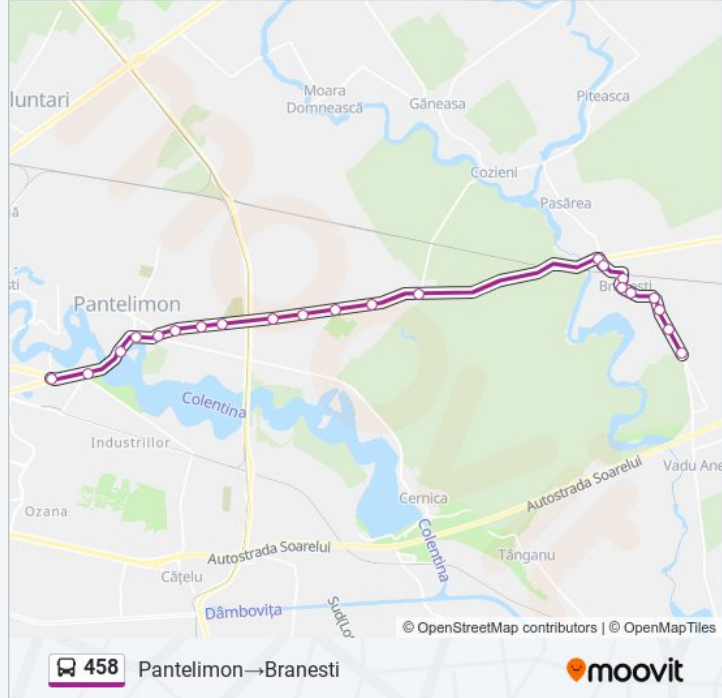

Branesti-Targ

Cabana

Violetelor

Branesti

Orare și hărți cu rutele într-un PDF offline pe moovitapp.com pentru 458 autobuz. Folosește [Moovit App](#) pentru a vedea orarul live al autobuzelor, metroului ori tramvaiului și direcții pas cu pas pentru toate mijloacele de transport din București.

[Despre Moovit](#) • [Soluții MaaS](#) • [Vezi țările suportate](#) • [Comunitatea Moovit](#)

© 2024 Moovit - Toate drepturile rezervate

Verifică orele de sosire live