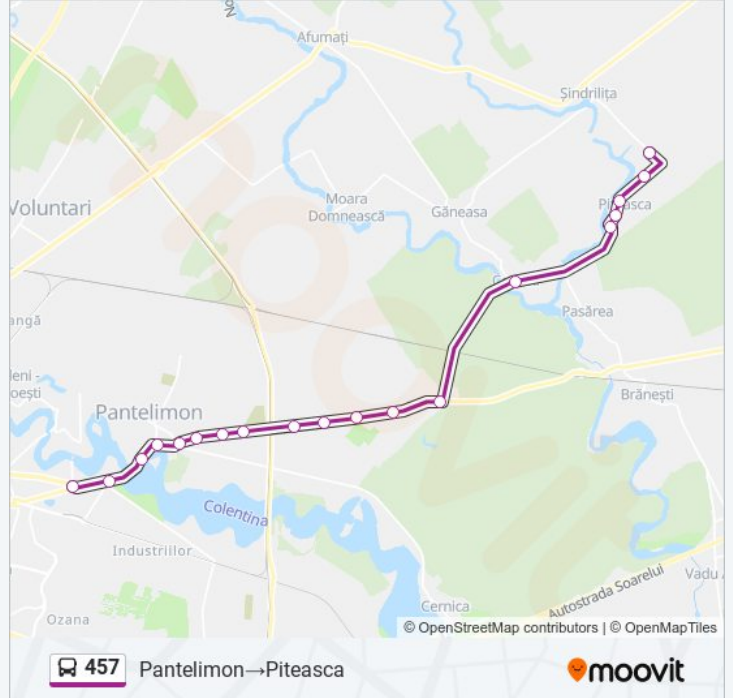

Folosește Aplicația Moovit pentru a găsi cea mai apropiată 457 autobuz stație din împrejurimi și a afla când 457 autobuz sosește.

## Direcții: Pantelimon → Piteasca

19 stații

[VEZI ORAR](#)

Pantelimon  
Soseaua Garii Catelu  
Bd. Biruintei  
Biserica Sfantul Nicolae  
Soseaua Cernica  
Rascoalei  
Sfantul Calinic  
Campului  
Dncb  
Gara Pasarea  
Gradinarilor  
Poet George Tarnea  
Sos. Cozieni  
Cozieni Dj 100  
Piteasca Dj 100  
Piteasca Scolii  
Piteasca 1  
Piteasca 2  
Piteasca

## Orar 457 autobuz

Pantelimon → Piteasca Orar rută:

luni	04:55 - 22:20
marți	04:55 - 22:20
miercuri	04:55 - 22:20
joi	04:55 - 22:20
vineri	04:55 - 22:20
sâmbătă	04:55 - 22:20
duminică	04:55 - 22:20

## Info 457 autobuz

**Direcții:** Pantelimon → Piteasca

**Opriri:** 19

**Durata călătoriei:** 51 min

**Sumar linie:**