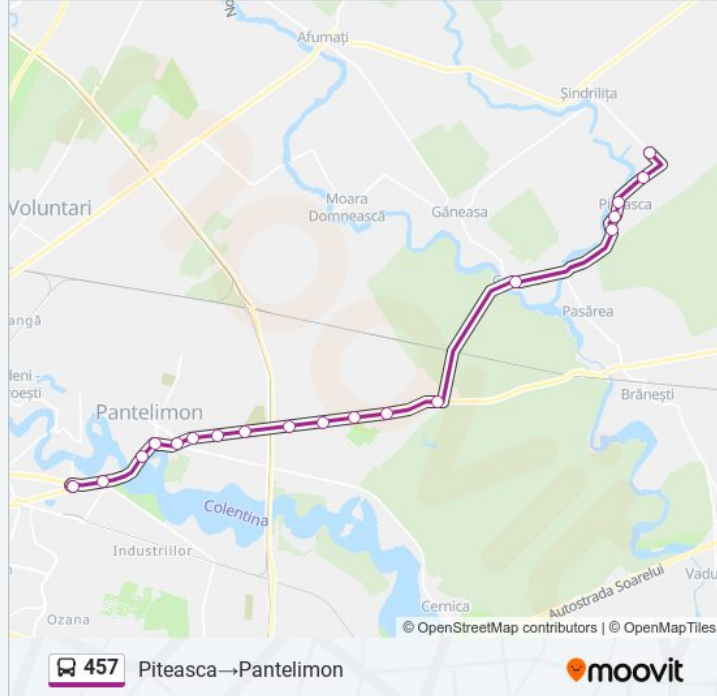

Folosește Aplicația Moovit pentru a găsi cea mai apropiată 457 autobuz stație din împrejurimi și a afla când 457 autobuz sosește.

## Direcții: Pantelimon → Piteasca

19 stații

[VEZI ORAR](#)

Pantelimon  
Soseaua Garii Catelu  
Bd. Biruintei  
Biserica Sfantul Nicolae  
Soseaua Cernica  
Rascoalei  
Sfantul Calinic  
Campului  
Dncb  
Gara Pasarea  
Gradinarilor  
Poet George Tarnea  
Sos. Cozieni  
Cozieni Dj 100  
Piteasca Dj 100  
Piteasca Scolii  
Piteasca 1  
Piteasca 2  
Piteasca

## Direcții: Piteasca → Pantelimon

20 stații

[VEZI ORAR](#)

Piteasca  
 Piteasca 2  
 Piteasca 1  
 Piteasca Scolii  
 Piteasca Dj 100  
 Cozieni Dj 100  
 Sos. Cozieni  
 Poet George Tarnea  
 Gradinarilor  
 Gara Pasarea  
 Dncb  
 Campului  
 Sfantul Calinic  
 Rascoalei  
 Soseaua Cernica  
 Biserica Sfantul Nicolae  
 Bd. Biruintei  
 Soseaua Garii Catelu

## Info 457 autobuz

**Direcții:** Piteasca → Pantelimon

**Opriri:** 20

**Durata călătoriei:** 50 min

**Sumar linie:**

Pantelimon

Pantelimon

Orare și hărți cu rutele într-un PDF offline pe moovitapp.com pentru 457 autobuz. Folosește [Moovit App](#) pentru a vedea orarul live al autobuzelor, metroului ori tramvaiului și direcții pas cu pas pentru toate mijloacele de transport din București.