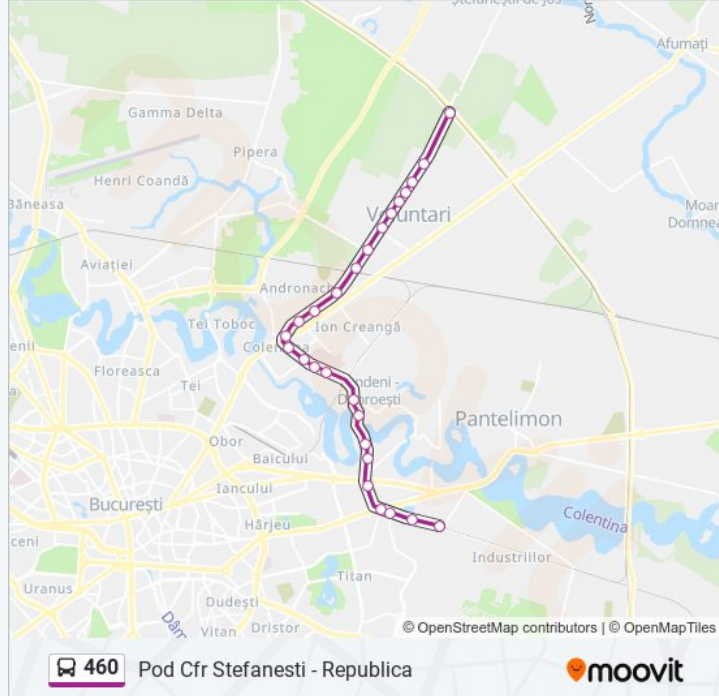

Popasului

Avram Iancu

Ecaterina Teodoroiu

Asociatia Don Orione

Revolutiei

Democratiei

I.C.A.S.

POD Cfr Stefanesti

Orare și hărți cu rutele într-un PDF offline pe moovitapp.com pentru 460 autobuz. Folosește [Moovit App](#) pentru a vedea orarul live al autobuzelor, metroului ori tramvaiului și direcții pas cu pas pentru toate mijloacele de transport din București.

[Despre Moovit](#) • [Soluții MaaS](#) • [Vezi țările suportate](#) • [Comunitatea Moovit](#)

© 2024 Moovit - Toate drepturile rezervate

Verifică orele de sosire live