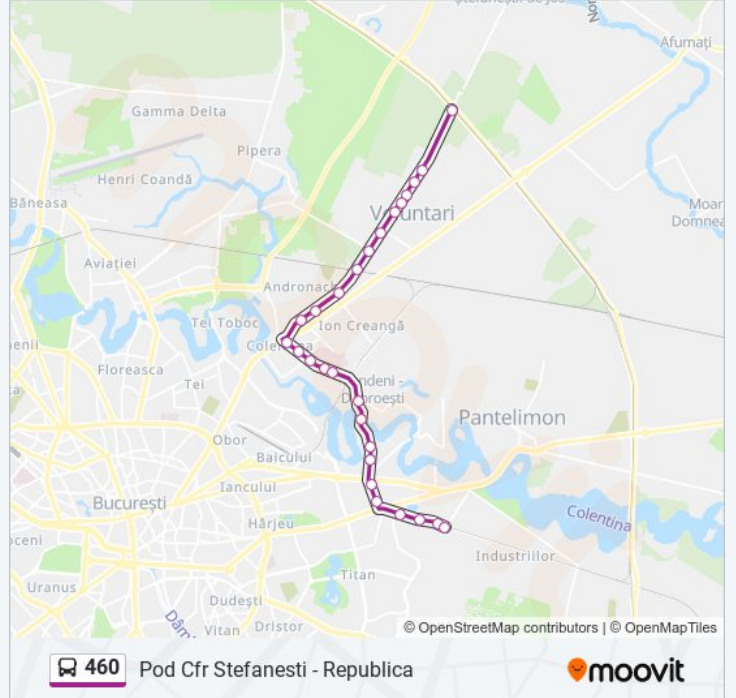

### Orar 460 autobuz

POD Cfr Stefanesti→Republica Orar rută:

luni	04:30 - 23:05
marți	04:30 - 23:05
miercuri	04:30 - 23:05
joi	04:30 - 23:05
vineri	04:30 - 23:05
sâmbătă	04:30 - 23:00
duminică	04:30 - 23:00

### Info 460 autobuz

**Direcții:** POD Cfr Stefanesti→Republica

**Opriri:** 27

**Durata călătoriei:** 34 min

**Sumar linie:**

Soseaua Pantelimon

Facultatea De Pompieri

Bd. 1 Decembrie 1918

### Direcții: Republica → POD Cfr Stefanesti

26 stații

[VEZI ORAR](#)

Republica

Grup Industrial Titan

Bd. 1 Decembrie 1918

Soseaua Morarilor

Soseaua Pantelimon