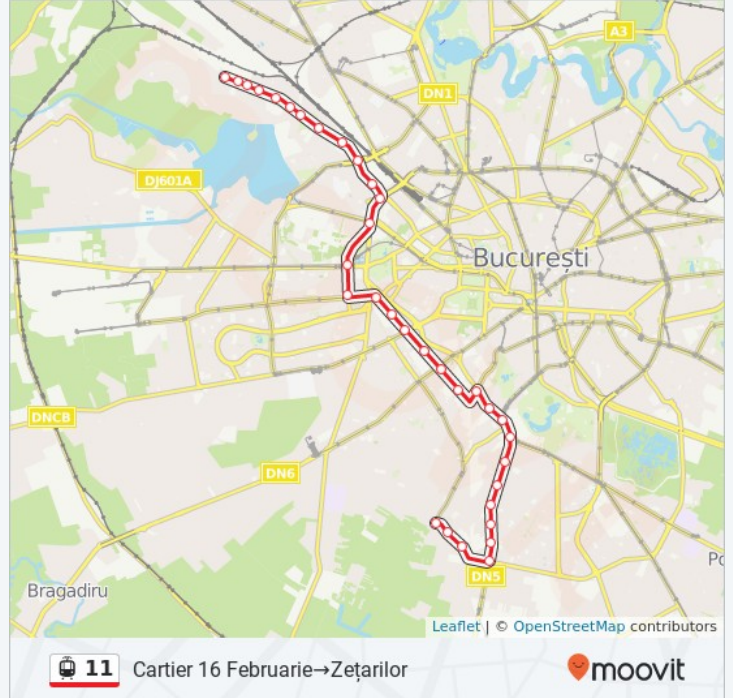

**11****Cartier 16 Februarie→Zetarilor**[Descarcă Aplicația](#)

Linia 11 tramvai (Cartier 16 Februarie→Zetarilor) are 3 rute. Pentru zilele din săptămână. orele de funcționare sunt:
(1) Cartier 16 Februarie→Zetarilor: 5:05 - 22:35(2) Zetarilor→Cartier 16 Februarie: 4:50 - 22:35(3) Zetarilor→Cartier 16 Februarie: 4:50 - 22:35

Folosește Aplicația Moovit pentru a găsi cea mai apropiată 11 tramvai stație din împrejurimi și a afla când 11 tramvai sosește.

Direcții: Cartier 16 Februarie→Zetarilor

30 stații

[VEZLORAR](#)

Cartier 16 Februarie
Drumul La Rosu
Institutul Pasteur
Copsa Mica
Piata Giulesti
Godeni
Bd. Constructorilor
George Valsan
Cimitirul Calvin
Opera Comica Pentru Copii
Spitalul Panait Sarbu
Calea Plevnei
POD Grozavesti
Bd. Iuliu Maniu
Bd. Timisoara
Piata Danny Huwe
Cartier Panduri
Calea 13 Septembrie
Inox
Soseaua Progresului
Calea Ferentari

Orar 11 tramvai

Cartier 16 Februarie→Zetarilor Orar rută:

luni	5:05 - 22:35
marți	5:05 - 22:35
miercuri	5:05 - 22:35
joi	5:05 - 22:35
vineri	5:05 - 22:35
sâmbătă	5:10 - 22:20
duminică	5:10 - 22:20

Info 11 tramvai

Direcții: Cartier 16 Februarie→Zetarilor**Opriri:** 30**Durata călătoriei:** 49 min**Sumar linie:**

Soseaua Salaj
Cibinului
Armistiului
Sulitei
Piata Ferentari
Vadul Nou
Valtoarei
Zetarilor
Zetarilor

Direcții: Zetarilor → Cartier 16 Februarie