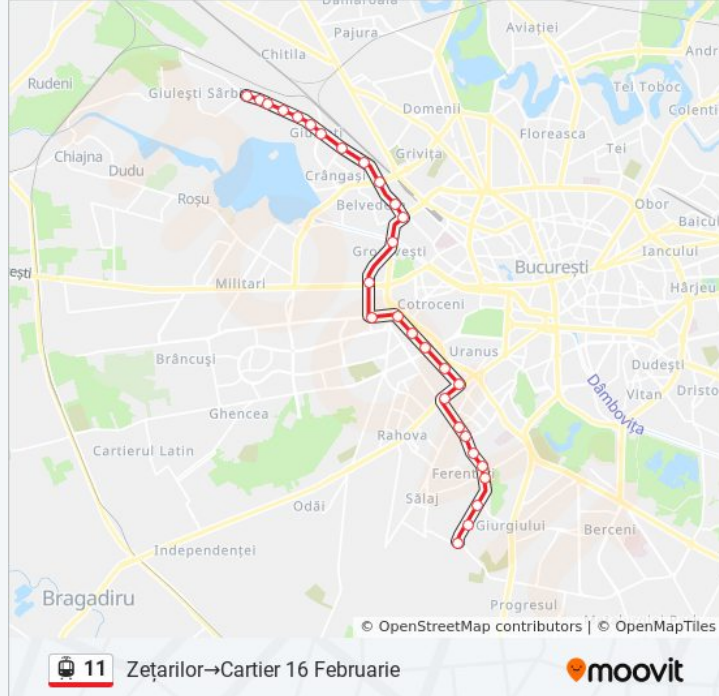

Folosește Aplicația Moovit pentru a găsi cea mai apropiată 11 tramvai stație din împrejurimi și a afla când 11 tramvai sosește.

Direcții: Cartier 16 Februarie→Zetarilor

30 stații

[VEZLORAR](#)

Cartier 16 Februarie
Drumul La Rosu
Institutul Pasteur
Copsa Mica
Piata Giulesti
Godeni
Bd. Constructorilor
George Valsan
Cimitirul Calvin
Opera Comica Pentru Copii
Spitalul Panait Sarbu
Calea Plevnei
POD Grozavesti
Bd. Iuliu Maniu
Bd. Timisoara
Piata Danny Huwe
Cartier Panduri
Calea 13 Septembrie
Inox
Soseaua Progresului
Calea Ferentari

Direcții: Zetarilor → Cartier 16 Februarie

Opriri: 29

Durata călătoriei: 56 min

Sumar linie:

Spitalul Panait Sarbu

Opera Comica Pentru Copii

Cimitirul Calvin

George Valsan

Bd. Constructorilor

Godeni

Piata Giulesti

Copsa Mica

Institutul Pasteur

Drumul La Rosu

Cartier 16 Februarie

Direcții: Zetarilor→Cartier 16 Februarie

30 stații

[VEZI ORAR](#)

Zetarilor

Valtoarei

Vadul Nou

Piata Ferentari

Sulitei

Armistitiului