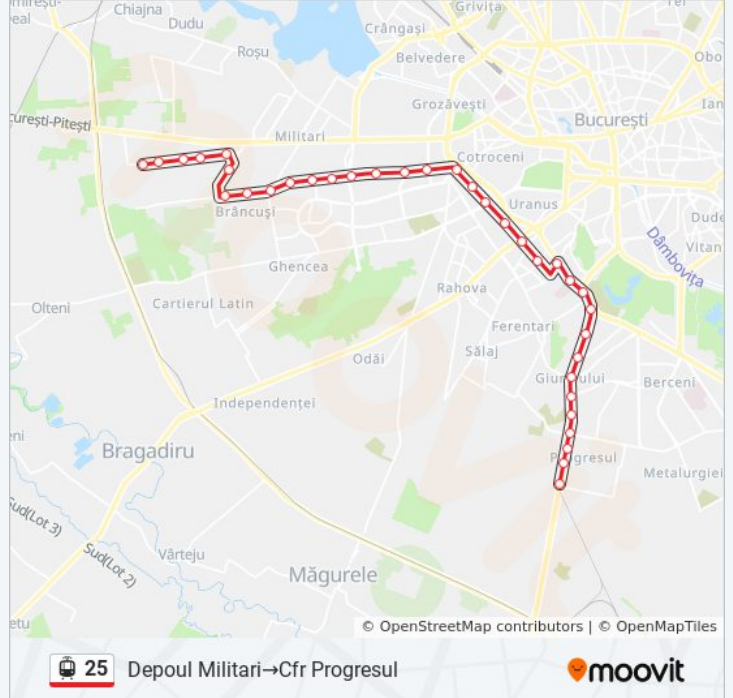

Piata Danny Huwe

Cartier Panduri

Calea 13 Septembrie

Inox

Calea Rahovei

Spatarul Preda

Soseaua Viilor

Stefan Hepites

Piata Eroii Revolutiei

Sura Mare

Muzeul Bacovia

Piata Progresul

Toporasi

Drumul Gazarului

Cimitirul Evreiesc

Luica

Anghel Nutu

Cap. Raducanu Cristea

C.F.R. Progresul

Orare și hărți cu rutele într-un PDF offline pe moovitapp.com pentru 25 tramvai. Folosește [Moovit App](https://moovitapp.com) pentru a vedea orarul live al autobuzelor, metroului ori tramvaiului și direcții pas cu pas pentru toate mijloacele de transport din București.

[Despre Moovit](#) • [Soluții MaaS](#) • [Vezi țările suportate](#) • [Comunitatea Moovit](#)

© 2024 Moovit - Toate drepturile rezervate

Verifică orele de sosire live