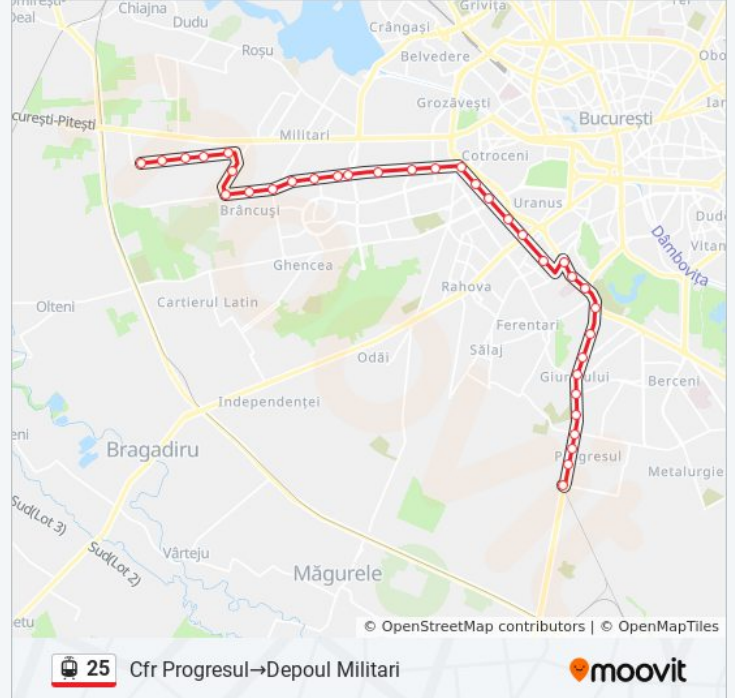

Linia 25 tramvai (C.F.R. Progresul→Depoul Militari) are 2 rute. Pentru zilele din săptămână. orele de funcționare sunt: (1) C.F.R. Progresul→Depoul Militari: 4:20 - 22:20 (2) Depoul Militari→C.F.R. Progresul: 4:05 - 23:00  
Folosește Aplicația Moovit pentru a găsi cea mai apropiată 25 tramvai stație din împrejurimi și a afla când 25 tramvai sosește.

**Direcții: C.F.R. Progresul→Depoul Militari**

34 stații

[VEZI ORAR](#)

C.F.R. Progresul  
Cap. Raducanu Cristea  
Anghel Nutu  
Luica  
Cimitirul Evreiesc  
Drumul Gazarului  
Toporasi  
Piata Progresul  
Muzeul Bacovia  
Sura Mare  
Piata Eroii Revolutiei  
Stefan Hepites  
Dr. Constantin Istrati  
Spatarul Preda  
Calea Rahovei  
Inox  
Calea 13 Septembrie  
Cartier Panduri  
Piata Danny Huwe  
Bd. G-Ral Paul Teodorescu  
Sergent Moise

**Info 25 tramvai****Direcții:** C.F.R. Progresul→Depoul Militari**Opriri:** 34**Durata călătoriei:** 62 min**Sumar linie:**

Brasov

Compasului

Romancierilor

Frigocom

Valea Oltului

Radox

Valea Cascadelor

C.F.R. Cotroceni

Cesarom

Urbis

S.C. Vest

Inscut

Depoul Militari

**Direcții: Depoul Militari→C.F.R. Progresul**

35 stații