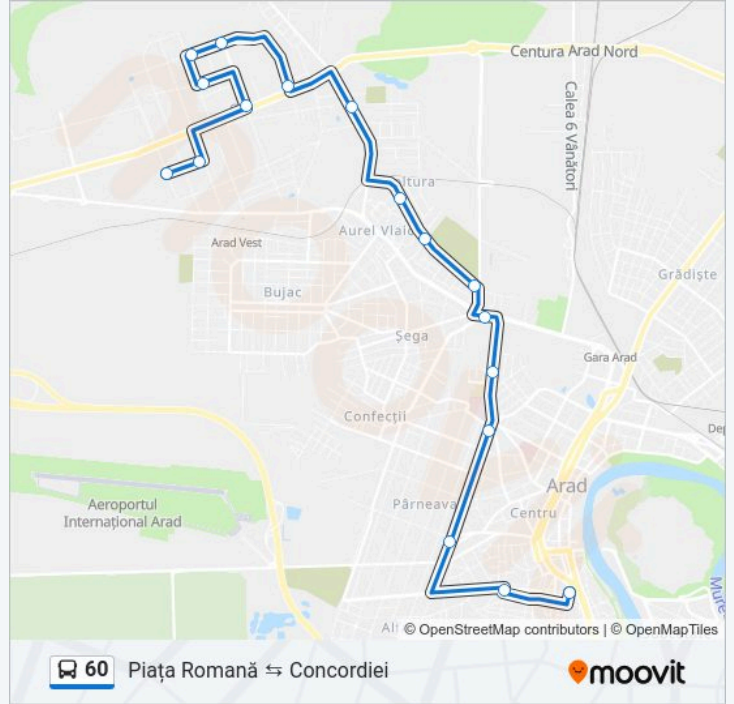

Folosește Aplicația Moovit pentru a găsi cea mai apropiată 60 autobuz stație din împrejurimi și a afla când 60 autobuz sosește.

Direcții: Piața Romană → Concordiei

16 stații

[VEZI ORAR](#)

Piața Romană
Mihai Eminescu
Piața Spitalului
Simion Bărnuțiu
Piața U.T.A.
Bumbacului
Călărașilor
Saturn
Toth Arpad
Izvor
Mănăstirea Gai
Faurilor
Anton Pann
Călțunaș
Concordiei
Ion Câmpineanu

Direcții: Concordiei → Piața Romană

17 stații

[VEZI ORAR](#)

Ion Câmpineanu

Concordiei

Călțunaș

Anton Pann

Făurilor

Piața Spitalului

Mihai Eminescu

Piața Sârbească

Piața Romană

Orar 60 autobuz

Concordiei → Piața Romană Orar rută:

luni	05:47-12:40
marți	05:47-12:40
miercuri	05:47-12:40
joi	05:47-12:40
vineri	05:47-12:40
sâmbătă	Neoperațional
duminică	Neoperațional

Info 60 autobuz

Direcții: Concordiei → Piața Romană

Opriri: 17

Durata călătoriei: 25 min

Sumar linie:

Orare și hărți cu rutele într-un PDF offline pe moovitapp.com pentru 60 autobuz. Folosește Moovit App pentru a vedea orarul live al autobuzelor, metroului ori tramvaiului și direcții pas cu pas pentru toate mijloacele de transport din Arad.