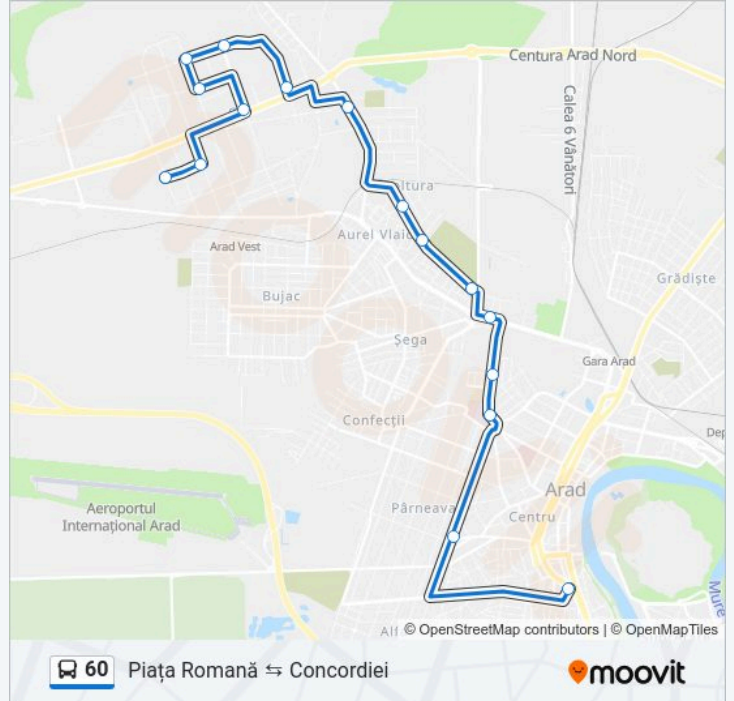

Linia 60

Piața Romană ⇌ Concordiei

Descarcă Aplicația

Linia 60 autobuz (Piața Romană ⇌ Concordiei) are 2 rute. Pentru zilele din săptămână, orele de funcționare sunt:

(1) Piața Romană → Concordiei: 06:25-14:05 (2) Concordiei → Piața Romană: 05:47-12:40

Folosește Aplicația Moovit pentru a găsi cea mai apropiată 60 autobuz stație din împrejurimi și a afla când 60 autobuz sosește.

Direcții: Piața Romană → Concordiei

16 stații

[VEZI ORAR](#)

Piața Romană
Mihai Eminescu
Piața Spitalului
Simion Bărnuțiu
Piața U.T.A.
Bumbacului
Călărașilor
Saturn
Toth Arpad
Izvor
Mănăstirea Gai
Faurilor
Anton Pann
Călțunaș
Concordiei
Ion Câmpineanu

Orar 60 autobuz

Piața Romană → Concordiei Orar rută:

luni	06:25-14:05
marți	06:25-14:05
miercuri	06:25-14:05
joi	06:25-14:05
vineri	06:25-14:05
sâmbătă	Neoperațional
duminică	Neoperațional

Info 60 autobuz**Direcții:** Piața Romană → Concordiei**Opriri:** 16**Durata călătoriei:** 22 min**Sumar linie:**

Direcții: Concordiei → Piața Romană

17 stații

[VEZI ORAR](#)

Ion Câmpineanu

Concordiei

Călțunaș

Anton Pann

Făurilor