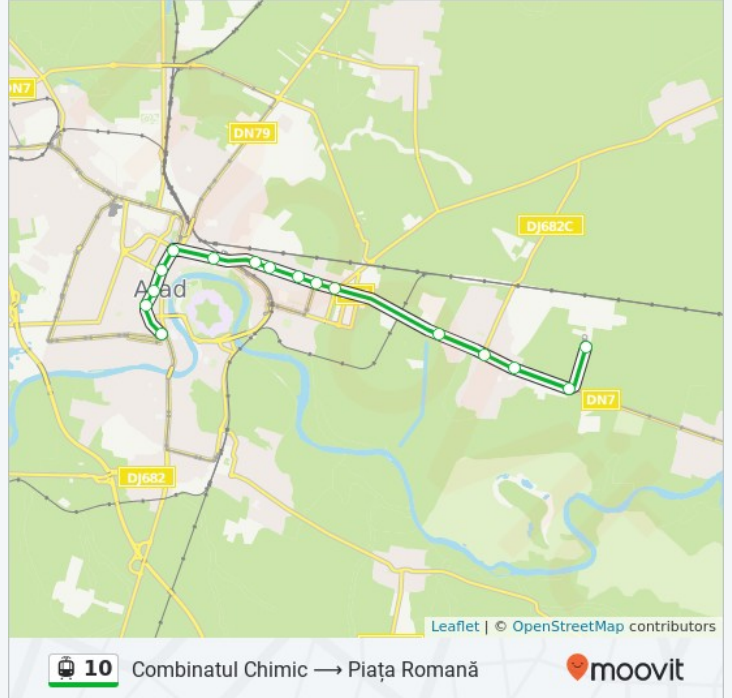

 **10** Combinatul Chimic → Piața Romană[Descarcă Aplicația](#)

Linia 10 tramvai (Combinatul Chimic → Piața Romană) are 2 rute. Pentru zilele din săptămână, orele de funcționare sunt: (1) Combinatul Chimic → Piața Romană: 07:00 - 15:00 (2) Piața Romană → Combinatul Chimic: 06:10 - 14:15
Folosește Aplicația Moovit pentru a găsi cea mai apropiată 10 tramvai stație din împrejurimi și a afla când 10 tramvai sosește.

Direcții: Combinatul Chimic → Piața Romană

16 stații

[VEZI ORAR](#)

Combinatul Chimic
D.N. 7
Vladimirescu II
Vladimirescu Moară
Vladimirescu I
Vama Micălaca
Renașterii
Pășunii
Miorița
Maximilian
Uzina Electrică
Podgoria
Crișan
Primărie
Teatru
Piața Romană

Orar 10 tramvai

Combinatul Chimic → Piața Romană Orar rută:

luni	07:00 - 15:00
marți	07:00 - 15:00
miercuri	07:00 - 15:00
joi	07:00 - 15:00
vineri	07:00 - 15:00
sâmbătă	Neoperațional
duminică	Neoperațional

Info 10 tramvai**Direcții:** Combinatul Chimic → Piața Romană**Opriri:** 16**Durata călătoriei:** 38 min**Sumar linie:**

Direcții: Piața Romană → Combinatul Chimic

16 stații

[VEZI ORAR](#)

Piața Romană
Teatru
Primărie
Crișan
Podgoria
Uzina Electrică
Maximilian
Miorița
Pășunii
Renașterii
Vama Micălaca
Vladimirescu I
Vladimirescu Moară
Vladimirescu II
D.N. 7
Combinatul Chimic