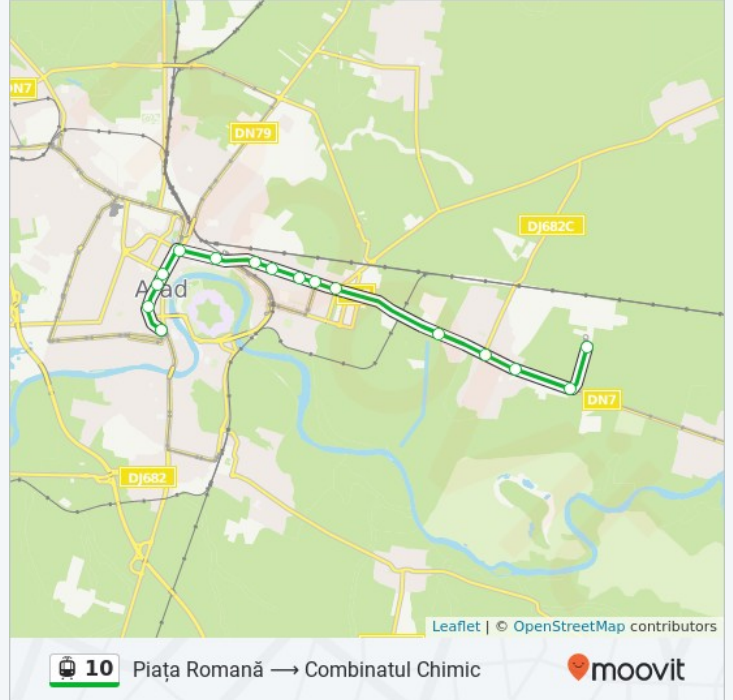

 **10** Combinatul Chimic → Piața Romană[Descarcă Aplicația](#)

Linia 10 tramvai (Combinatul Chimic → Piața Romană) are 2 rute. Pentru zilele din săptămână, orele de funcționare sunt: (1) Combinatul Chimic → Piața Romană: 07:00 - 15:00 (2) Piața Romană → Combinatul Chimic: 06:10 - 14:15
Folosește Aplicația Moovit pentru a găsi cea mai apropiată 10 tramvai stație din împrejurimi și a afla când 10 tramvai sosește.

Direcții: Combinatul Chimic → Piața Romană

16 stații

[VEZI ORAR](#)

Combinatul Chimic
D.N. 7
Vladimirescu II
Vladimirescu Moară
Vladimirescu I
Vama Micălaca
Renașterii
Pășunii
Miorița
Maximilian
Uzina Electrică
Podgoria
Crișan
Primărie
Teatru
Piața Romană

Info 10 tramvai**Direcții:** Combinatul Chimic → Piața Romană**Opriri:** 16**Durata călătoriei:** 38 min**Sumar linie:**

Direcții: Piața Romană → Combinatul Chimic

16 stații

[VEZI ORAR](#)

Piața Romană
Teatru
Primărie
Crișan
Podgoria
Uzina Electrică
Maximilian
Miorița
Pășunii
Renașterii
Vama Micălaca
Vladimirescu I
Vladimirescu Moară
Vladimirescu II
D.N. 7
Combinatul Chimic

Info 10 tramvai

Direcții: Piața Romană → Combinatul Chimic

Opriri: 16

Durata călătoriei: 40 min

Sumar linie:

Orare și hărți cu rutele într-un PDF offline pe moovitapp.com pentru 10 tramvai. Folosește [Moovit App](#) pentru a vedea orarul live al autobuzelor, metroului ori tramvaiului și direcții pas cu pas pentru toate mijloacele de transport din Arad.