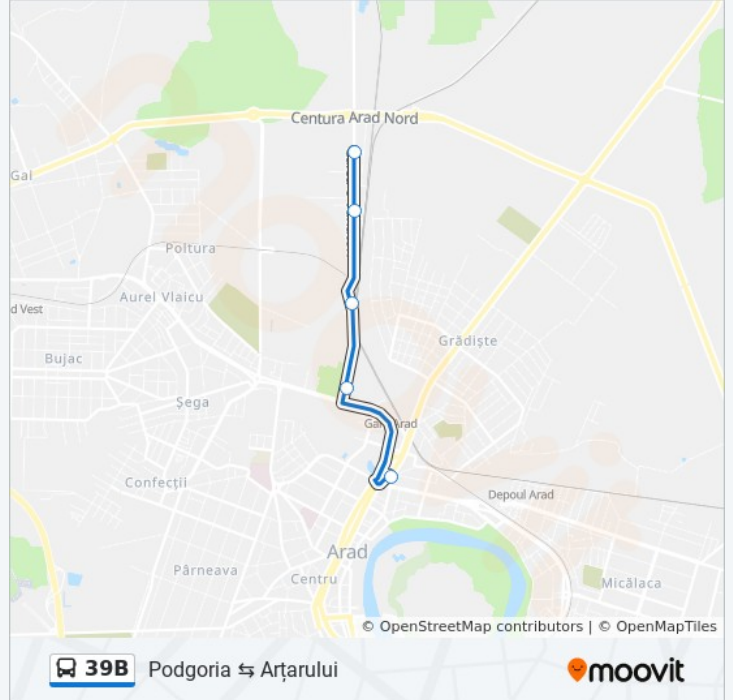

Folosește Aplicația Moovit pentru a găsi cea mai apropiată 39B autobuz stație din împrejurimi și a afla când 39B autobuz sosește.

Direcții: Arțarului → Podgoria

5 stații

[VEZI ORAR](#)

Arțarului
Cedrului
Feroneria
Atrium
Podgoria

Direcții: Arțarului → Podgoria

Opriri: 5

Durata călătoriei: 11 min

Sumar linie:

Direcții: Podgoria → Arțarului

6 stații

[VEZI ORAR](#)

Podgoria

Gara Cfr

Atrium

Feroneria

Cedrului

Arțarului

Orar 39B autobuz

Podgoria → Arțarului Orar rută:

luni	7:27 - 17:25
marți	7:27 - 17:25
miercuri	7:27 - 17:25
joi	7:27 - 17:25
vineri	7:27 - 17:25
sâmbătă	Neoperațional
duminică	Neoperațional

Info 39B autobuz

Direcții: Podgoria → Arțarului

Opriri: 6

Durata călătoriei: 10 min

Sumar linie:

Orare și hărți cu rutele într-un PDF offline pe moovitapp.com pentru 39B autobuz. Folosește [Moovit App](#) pentru a vedea orarul live al autobuzelor, metroului ori tramvaiului și direcții pas cu pas pentru toate mijloacele de transport din Arad.