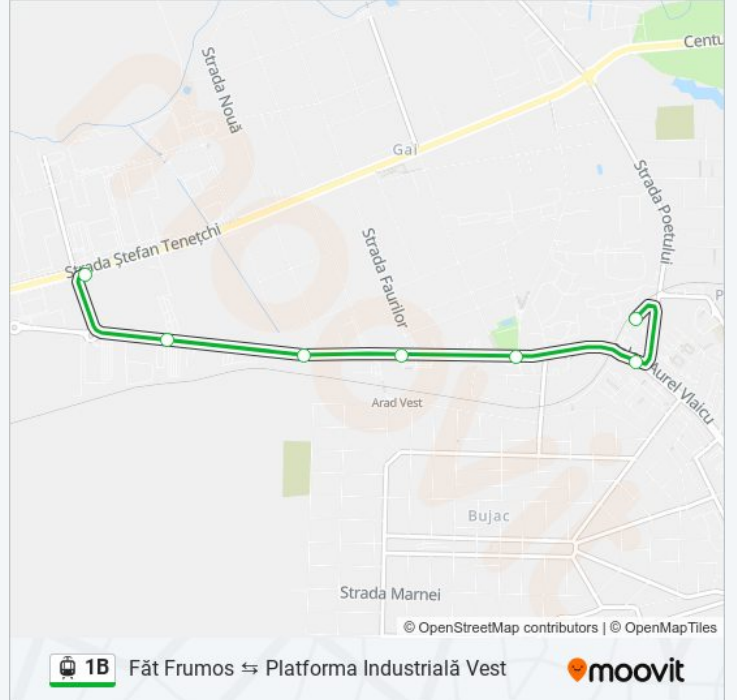

Orare și hărți cu rutele într-un PDF offline pe moovitapp.com pentru 1B tramvai. Folosește [Moovit App](#) pentru a vedea orarul live al autobuzelor, metroului ori tramvaiului și direcții pas cu pas pentru toate mijloacele de transport din Arad.

[Despre Moovit](#) • [Soluții MaaS](#) • [Vezi țările suportate](#) • [Comunitatea Moovit](#)

© 2024 Moovit - Toate drepturile rezervate

Verifică orele de sosire live