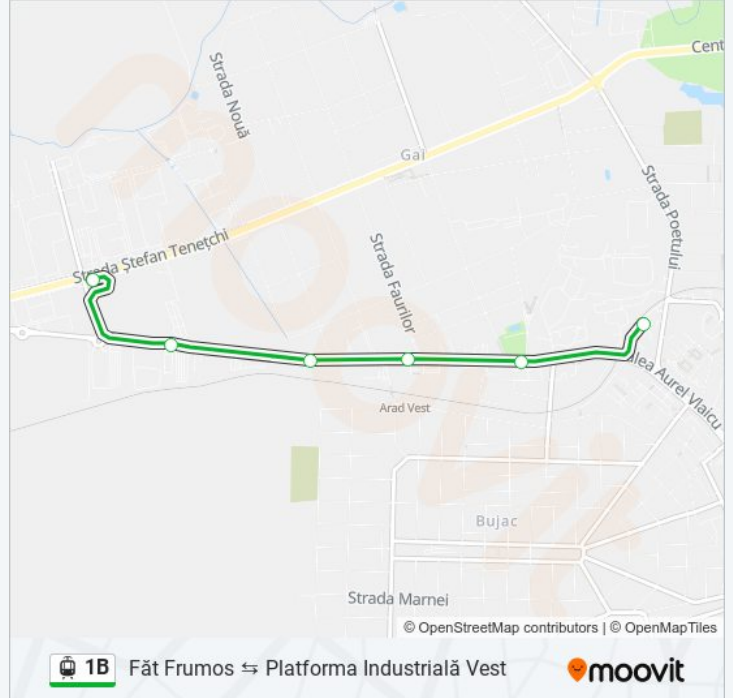

1B

Făt Frumos ↔ Platforma Industrială Vest

Descarcă Aplicația

Linia 1B tramvai (Făt Frumos ↔ Platforma Industrială Vest) are 2 rute. Pentru zilele din săptămână. orele de funcționare sunt:

(1) Făt Frumos → Platforma Vest: 06:40 - 14:38 (2) Platforma Vest → Făt Frumos: 07:11 - 15:32

Folosește Aplicația Moovit pentru a găsi cea mai apropiată 1B tramvai stație din împrejurimi și a afla când 1B tramvai sosește.

Direcții: Făt Frumos → Platforma Vest

6 stații

[VEZI ORAR](#)

Făt Frumos
Băile Termale
Registrul Auto
U.M.
Piața Auto
Platforma Vest

Orar 1B tramvai

Făt Frumos → Platforma Vest Orar rută:

luni	06:40 - 14:38
marți	06:40 - 14:38
miercuri	06:40 - 14:38
joi	06:40 - 14:38
vineri	06:40 - 14:38
sâmbătă	Neoperațional
duminică	Neoperațional

Info 1B tramvai

Direcții: Făt Frumos → Platforma Vest

Opriri: 6

Durata călătoriei: 10 min

Sumar linie:

Direcții: Platforma Vest → Făt Frumos

7 stații

[VEZI ORAR](#)

Platforma Vest