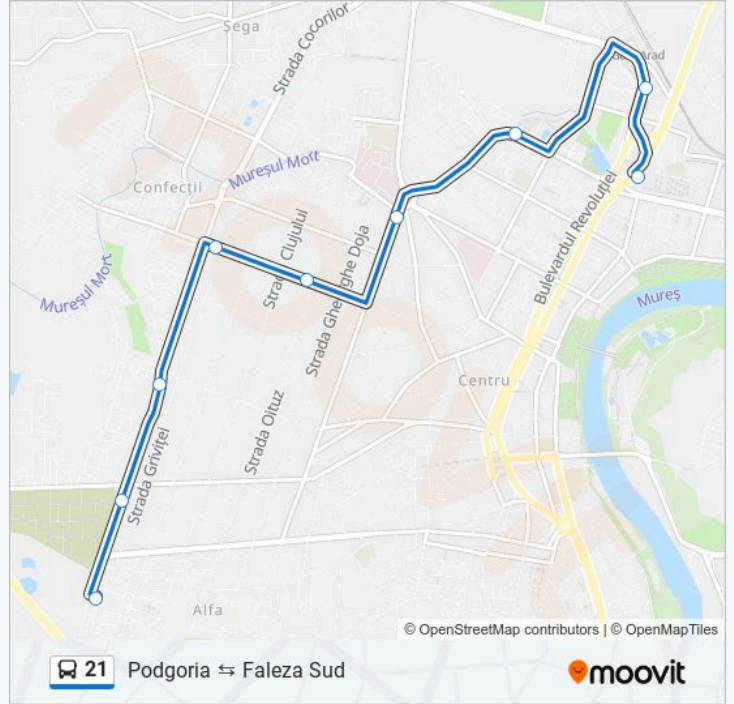

Folosește Aplicația Moovit pentru a găsi cea mai apropiată 21 autobuz stație din împrejurimi și a afla când 21 autobuz sosește.

Direcții: Faleză Sud → Podgoria

8 stații

[VEZI ORAR](#)

Faleză Sud

Pomenirea

Căpitan Ignat

Info 21 autobuz

Direcții: Faleză Sud → Podgoria

Opriri: 8

Durata călătoriei: 14 min

Sumar linie:

Direcții: Podgoria → Faleza Sud

9 stații

[VEZI ORAR](#)

Podgoria
Gara Cfr
Banu Mărăcine
Piața Spitalului
Liviu Rebreanu
Confecții
Căpitan Ignat
Pomenirea
Faleza Sud

Orar 21 autobuz

Podgoria → Faleza Sud Orar rută:

luni	06:05 - 17:01
marți	06:05 - 17:01
miercuri	06:05 - 17:01
joi	06:05 - 17:01
vineri	06:05 - 17:01
sâmbătă	Neoperațional
duminică	Neoperațional

Info 21 autobuz

Direcții: Podgoria → Faleza Sud

Opriri: 9

Durata călătoriei: 18 min

Sumar linie:

Orare și hărți cu rutele într-un PDF offline pe moovitapp.com pentru 21 autobuz. Folosește Moovit App pentru a vedea orarul live al autobuzelor, metroului ori tramvaiului și direcții pas cu pas pentru toate mijloacele de transport din Arad.