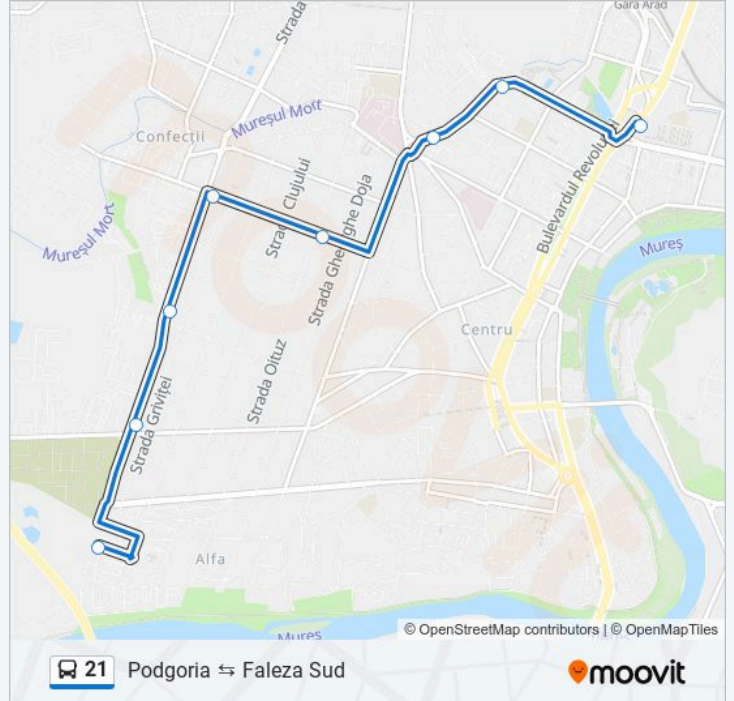

21

Podgoria ↔ Faleză Sud

Descarcă Aplicația

Linia 21 autobuz (Podgoria ↔ Faleză Sud) are 2 rute. Pentru zilele din săptămână, orele de funcționare sunt:

(1) Faleză Sud → Podgoria: 05:40 - 16:21 (2) Podgoria → Faleză Sud: 06:05 - 17:01

Folosește Aplicația Moovit pentru a găsi cea mai apropiată 21 autobuz stație din împrejurimi și a afla când 21 autobuz sosește.

Direcții: Faleză Sud → Podgoria

8 stații

[VEZI ORAR](#)

Faleză Sud

Pomenirea

Căpitan Ignat

Confecții

Liviu Rebreanu

Piața Spitalului

Banu Mărăcine

Podgoria

Orar 21 autobuz

Faleză Sud → Podgoria Orar rută:

luni	05:40 - 16:21
marți	05:40 - 16:21
miercuri	05:40 - 16:21
joi	05:40 - 16:21
vineri	05:40 - 16:21
sâmbătă	Neoperațional
duminică	Neoperațional

Info 21 autobuz

Direcții: Faleză Sud → Podgoria

Opriri: 8

Durata călătoriei: 14 min

Sumar linie:

Direcții: Podgoria → Faleza Sud

9 stații

[VEZI ORAR](#)