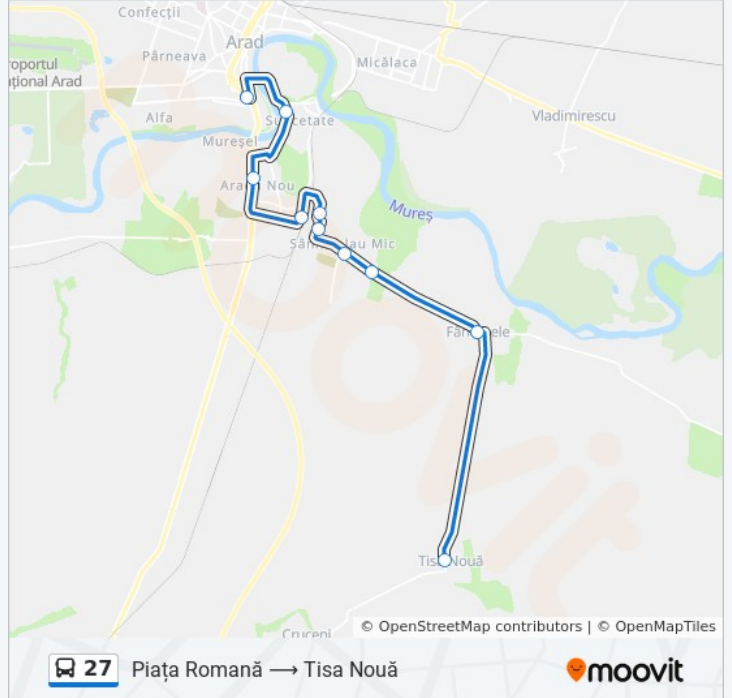

## Direcții: Piața Romană → Tisa Nouă

10 stații

[VEZI ORAR](#)

Piața Romană  
Infanteriei  
Caraiman  
Gara Aradul Nou  
Clopotului  
Flacăra  
Ștefan Zarie  
Sănnicolaul Mic  
Fântânele I  
Tisa Nouă

## Orar 27 autobuz

Piața Romană → Tisa Nouă Orar rută:

|          |               |
|----------|---------------|
| luni     | 5:50 - 17:35  |
| marți    | 5:50 - 17:35  |
| miercuri | 5:50 - 17:35  |
| joi      | 5:50 - 17:35  |
| vineri   | 5:50 - 17:35  |
| sâmbătă  | Neoperațional |
| duminică | Neoperațional |

## Info 27 autobuz

**Direcții:** Piața Romană → Tisa Nouă

**Opriri:** 10

**Durata călătoriei:** 31 min

**Sumar linie:**

### Direcții: Tisa Nouă → Piața Romană

11 stații

[VEZI ORAR](#)

Tisa Nouă  
Fântânele I  
Sânnicolaul Mic  
Ștefan Zarie  
Flacăra  
Clopotului  
Gara Aradul Nou  
Zimbrului  
Cibinului  
Infanteriei  
Piața Romană