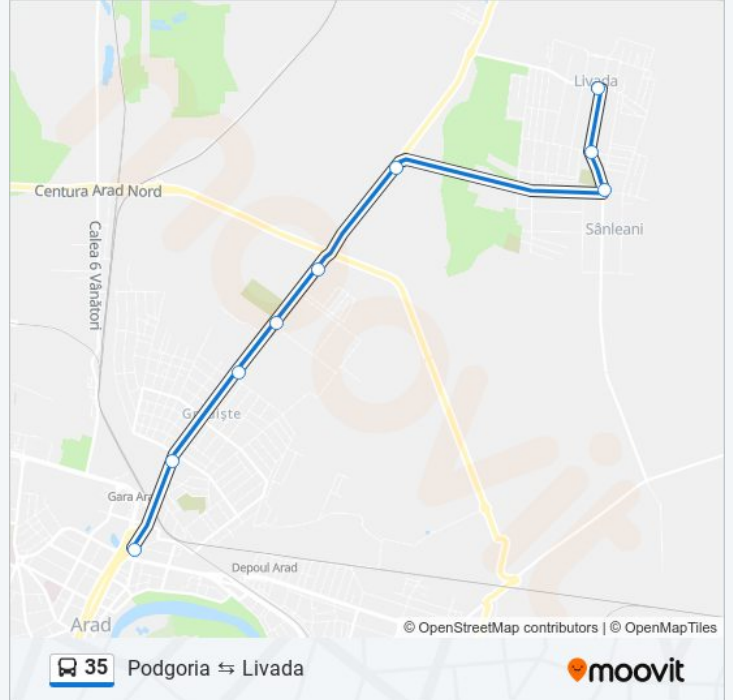

35

Podgoria ↔ Livada

Descarcă Aplicația

Linia 35 autobuz (Podgoria ↔ Livada) are 2 rute. Pentru zilele din săptămână, orele de funcționare sunt:

(1) Livada → Podgoria: 05:40 - 17:10 (2) Podgoria → Livada: 05:15 - 16:45

Folosește Aplicația Moovit pentru a găsi cea mai apropiată 35 autobuz stație din împrejurimi și a afla când 35 autobuz sosește.

Direcții: Livada → Podgoria

9 stații

[VEZI ORAR](#)

Livada II

Livada I

Sânleani II

Direcții: Podgoria → Livada

9 stații

[VEZI ORAR](#)

Podgoria
Astra Sector II
Vama Grădiște
Sere
Avicola
Sânleani Ramificație
Sânleani II
Livada I
Livada II

Orar 35 autobuz

Podgoria → Livada Orar rută:

luni	05:15 - 16:45
marți	05:15 - 16:45
miercuri	05:15 - 16:45
joi	05:15 - 16:45
vineri	05:15 - 16:45
sâmbătă	Neoperațional
duminică	Neoperațional

Info 35 autobuz

Direcții: Podgoria → Livada

Opriri: 9

Durata călătoriei: 17 min

Sumar linie:

Orare și hărți cu rutele într-un PDF offline pe moovitapp.com pentru 35 autobuz. Folosește [Moovit App](#) pentru a vedea orarul live al autobuzelor, metroului ori tramvaiului și direcții pas cu pas pentru toate mijloacele de transport din Arad.