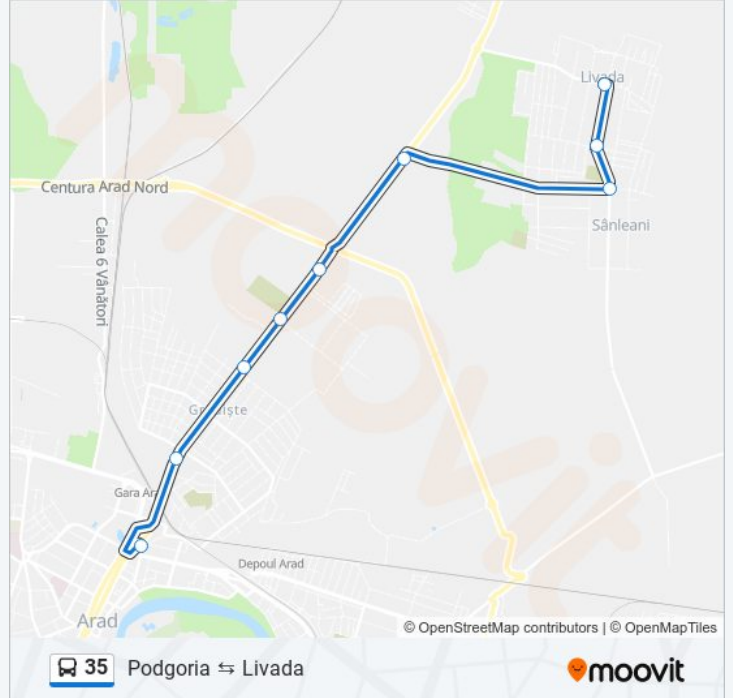

Direcții: Podgoria → Livada

9 stații

[VEZI ORAR](#)

Podgoria
Astra Sector II
Vama Grădiște
Sere
Avicola
Sânleani Ramificație
Sânleani II
Livada I
Livada II

Orar 35 autobuz

Podgoria → Livada Orar rută:

luni	05:15 - 16:45
marți	05:15 - 16:45
miercuri	05:15 - 16:45
joi	05:15 - 16:45
vineri	05:15 - 16:45
sâmbătă	Neoperațional
duminică	Neoperațional

Info 35 autobuz

Direcții: Podgoria → Livada

Opriri: 9

Durata călătoriei: 17 min

Sumar linie: