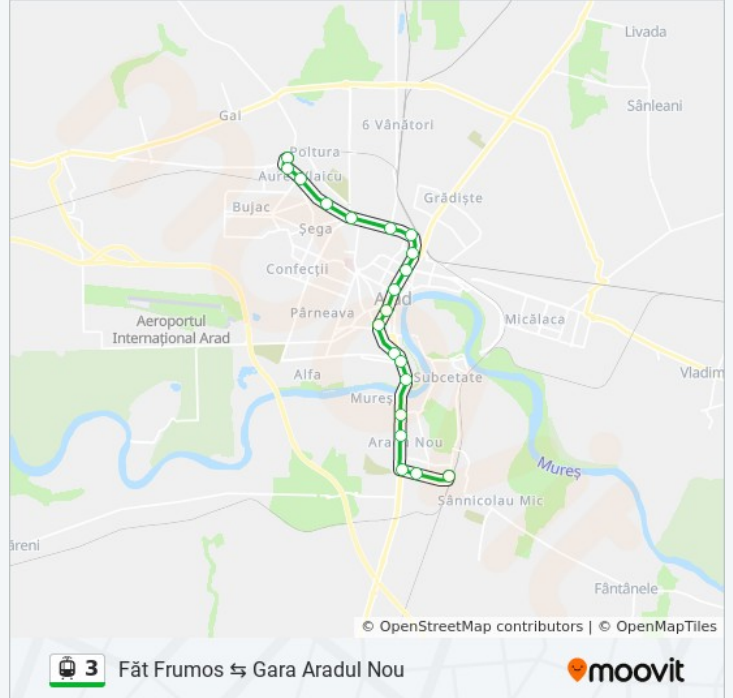

Gara Aradul Nou → Piața U.T.A. Orar rută:

luni	0:20 - 23:26
marți	23:26
miercuri	23:26
joi	23:26
vineri	23:26
sâmbătă	23:20
duminică	Neoperațional

Info 3 tramvai

Direcții: Gara Aradul Nou → Piața U.T.A.

Opriri: 16

Durata călătoriei: 29 min

Sumar linie:

Direcții: Piața U.T.A. → Gara Aradul Nou

16 stații

[VEZI ORAR](#)

Piața U.T.A.

Atrium

Gara C.F.R.

Info 3 tramvai

Direcții: Piața U.T.A. → Gara Aradul Nou

Opriri: 16

Durata călătoriei: 30 min

Sumar linie:

Orare și hărți cu rutele într-un PDF offline pe moovitapp.com pentru 3 tramvai. Folosește [Moovit App](#) pentru a vedea orarul live al autobuzelor, metroului ori tramvaiului și direcții pas cu pas pentru toate mijloacele de transport din Arad.