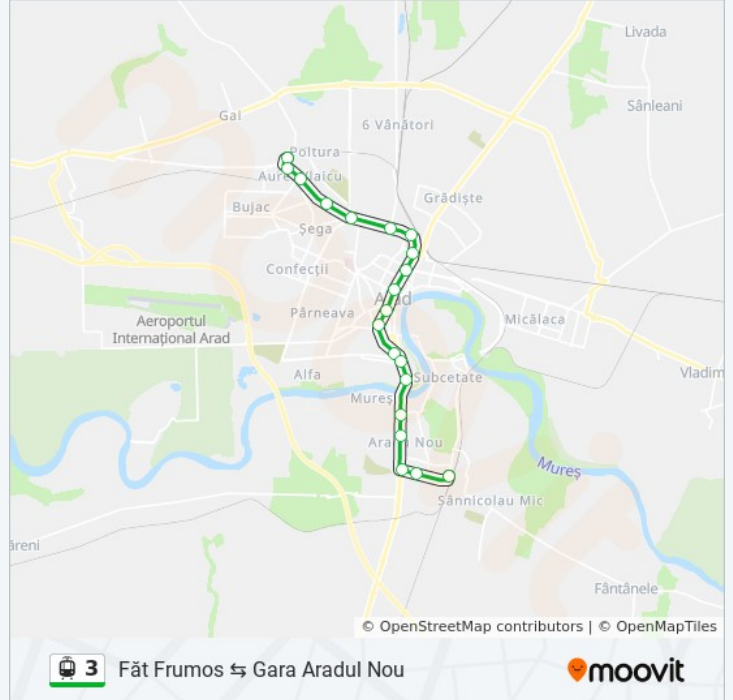

Folosește Aplicația Moovit pentru a găsi cea mai apropiată 3 tramvai stație din împrejurimi și a afla când 3 tramvai sosește.

Direcții: Făt Frumos → Gara Aradul Nou

20 stații

[VEZI ORAR](#)

Făt Frumos
Galleria
Piața Fortuna
Electrometal
Piața U.T.A.
Atrium
Gara C.F.R.
Caius Iacob
Podgoria
Crișan
Primărie
Teatru
Piața Romană
Romanilor
Traian
Ana Ipătescu
Caraiman
Autoservice
Stan Dragul
Gara Aradul Nou

Durata călătoriei: 29 min

Sumar linie:

Direcții: Piața U.T.A. → Gara Aradul Nou

16 stații

[VEZI ORAR](#)

Piața U.T.A.

Atrium

Gara C.F.R.

Ana Ipătescu

Caraiman

Autoservice

Stan Dragul

Gara Aradul Nou

Orar 3 tramvai

Piața U.T.A. → Gara Aradul Nou Orar rută:

luni	4:49 - 5:39
marți	4:49 - 5:39
miercuri	4:49 - 5:39
joi	4:49 - 5:39
vineri	4:49 - 5:39
sâmbătă	5:14 - 5:44
duminică	5:14 - 5:44

Info 3 tramvai

Direcții: Piața U.T.A. → Gara Aradul Nou

Opriri: 16

Durata călătoriei: 30 min

Sumar linie:

Orare și hărți cu rutele într-un PDF offline pe moovitapp.com pentru 3 tramvai. Folosește [Moovit App](#) pentru a vedea orarul live al autobuzelor, metroului ori tramvaiului și direcții pas cu pas pentru toate mijloacele de transport din Arad.