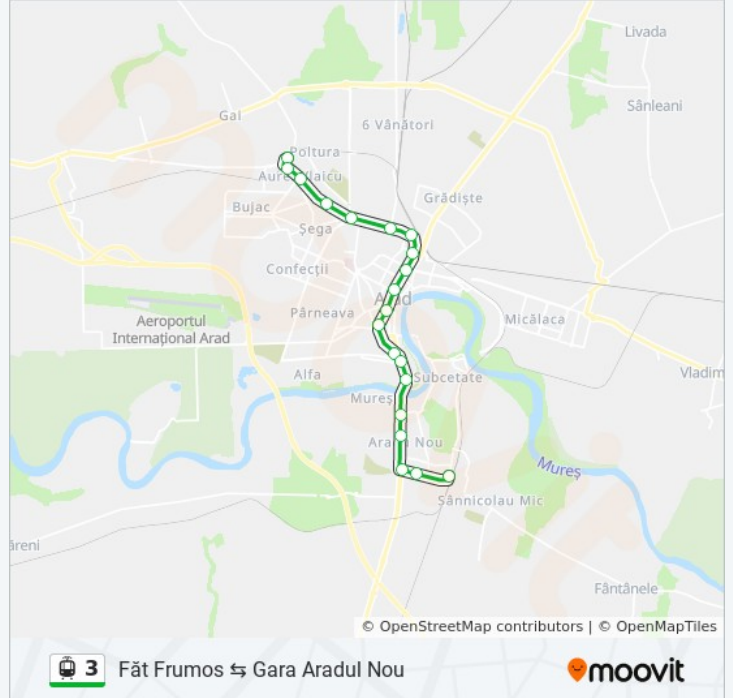

Folosește Aplicația Moovit pentru a găsi cea mai apropiată 3 tramvai stație din împrejurimi și a afla când 3 tramvai sosește.

Direcții: Făt Frumos → Gara Aradul Nou

20 stații

[VEZI ORAR](#)

Făt Frumos
Galleria
Piața Fortuna
Electrometal
Piața U.T.A.
Atrium
Gara C.F.R.
Caius Iacob
Podgoria
Crișan
Primărie
Teatru
Piața Romană
Romanilor
Traian
Ana Ipătescu
Caraiman
Autoservice
Stan Dragul
Gara Aradul Nou

Orar 3 tramvai

Făt Frumos → Gara Aradul Nou Orar rută:

luni	4:55 - 22:43
marți	4:55 - 22:43
miercuri	4:55 - 22:43
joi	4:55 - 22:43
vineri	4:55 - 22:43
sâmbătă	6:05 - 22:35
duminică	6:05 - 22:35

Info 3 tramvai

Direcții: Făt Frumos → Gara Aradul Nou

Opriri: 20

Durata călătoriei: 38 min

Sumar linie:

Direcții: Gara Aradul Nou → Făt Frumos

19 stații

[VEZI ORAR](#)

Gara Aradul Nou

Info 3 tramvai

Direcții: Piața U.T.A. → Gara Aradul Nou

Opriri: 16

Durata călătoriei: 30 min

Sumar linie:

Orare și hărți cu rutele într-un PDF offline pe moovitapp.com pentru 3 tramvai. Folosește [Moovit App](#) pentru a vedea orarul live al autobuzelor, metroului ori tramvaiului și direcții pas cu pas pentru toate mijloacele de transport din Arad.