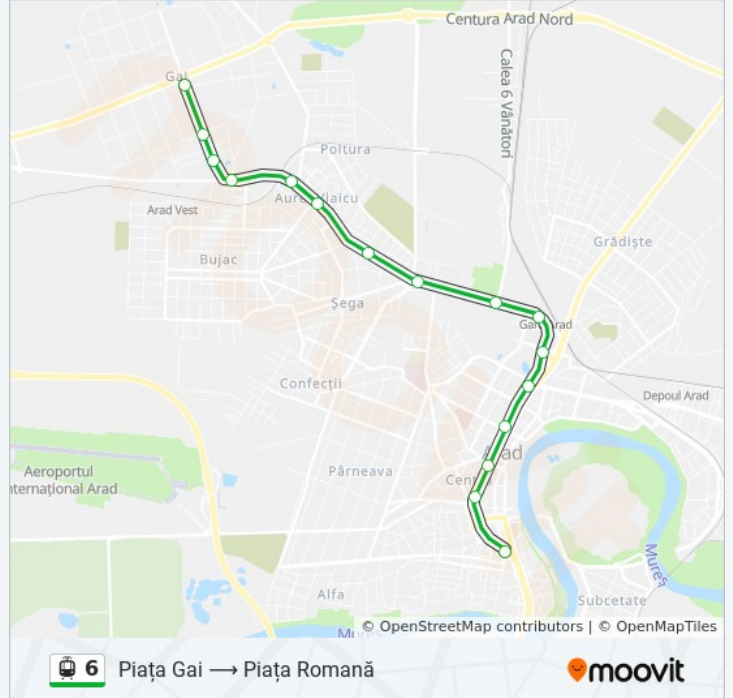

Folosește Aplicația Moovit pentru a găsi cea mai apropiată 6 tramvai stație din împrejurimi și a afla când 6 tramvai sosește.

Direcții: Piața Gai → Piața Romană

16 stații

[VEZI ORAR](#)

Piața Gai

Bogdan Voievod

luni	05:24 - 22:54
marți	05:24 - 22:54
miercuri	05:24 - 22:54
joi	05:24 - 22:54
vineri	05:24 - 22:54
sâmbătă	05:54 - 21:54
duminică	05:54 - 21:54

Info 6 tramvai

Direcții: Piața Gai → Piața Romană

Opriri: 16

Durata călătoriei: 31 min

Sumar linie:

Direcții: Piața Romană → Piața Gai

16 stații

[VEZI ORAR](#)

Piața Romană
Teatru
Primărie
Crișan
Podgoria
Caius Iacob
Gara C.F.R.
Atrium
Piața U.T.A.
Electrometal
Fortuna
Galleria
Băile Termale
Școala
Bogdan Voievod
Piața Gai

Direcții: Piața Romană → Piața Gai

Opriri: 16

Durata călătoriei: 32 min

Sumar linie:

Orare și hărți cu rutele într-un PDF offline pe moovitapp.com pentru 6 tramvai. Folosește [Moovit App](#) pentru a vedea orarul live al autobuzelor, metroului ori tramvaiului și direcții pas cu pas pentru toate mijloacele de transport din Arad.