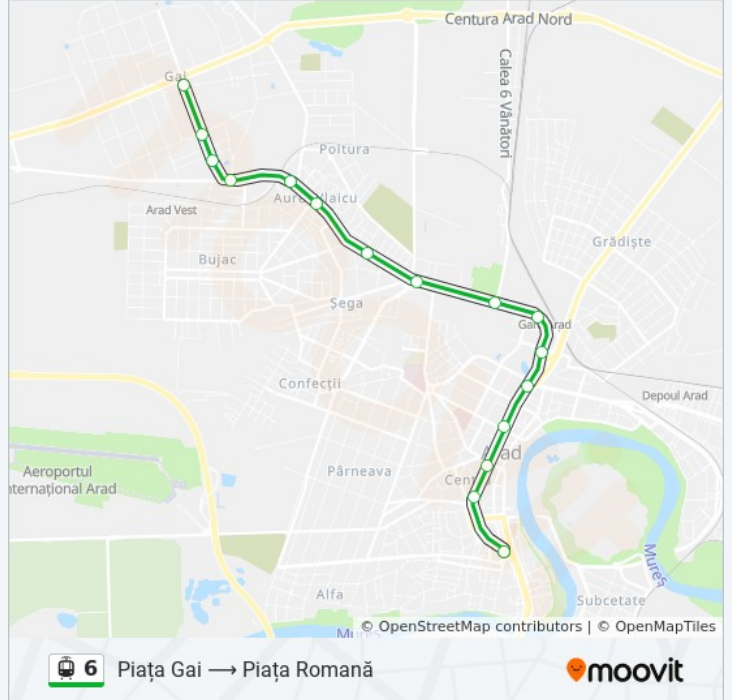

Folosește Aplicația Moovit pentru a găsi cea mai apropiată 6 tramvai stație din împrejurimi și a afla când 6 tramvai sosește.

Direcții: Piața Gai → Piața Romană

16 stații

[VEZI ORAR](#)

Piața Gai

Bogdan Voievod

Durata călătoriei: 31 min

Sumar linie:

Direcții: Piața Romană → Piața Gai

16 stații

[VEZI ORAR](#)

Piața Romană
Teatru
Primărie
Crișan
Podgoria
Caius Iacob
Gara C.F.R.
Atrium
Piața U.T.A.
Electrometal
Fortuna
Galleria
Băile Termale
Școala
Bogdan Voievod
Piața Gai

Orar 6 tramvai

Piața Romană → Piața Gai Orar rută:

luni	06:00 - 23:00
marți	06:00 - 23:00
miercuri	06:00 - 23:00
joi	06:00 - 23:00
vineri	06:00 - 23:00
sâmbătă	06:00 - 22:17
duminică	06:00 - 22:17

Info 6 tramvai

Direcții: Piața Romană → Piața Gai

Opriri: 16

Durata călătoriei: 32 min

Sumar linie:

Orare și hărți cu rutele într-un PDF offline pe moovitapp.com pentru 6 tramvai. Folosește [Moovit App](#) pentru a vedea orarul live al autobuzelor, metroului ori tramvaiului și direcții pas cu pas pentru toate mijloacele de transport din Arad.