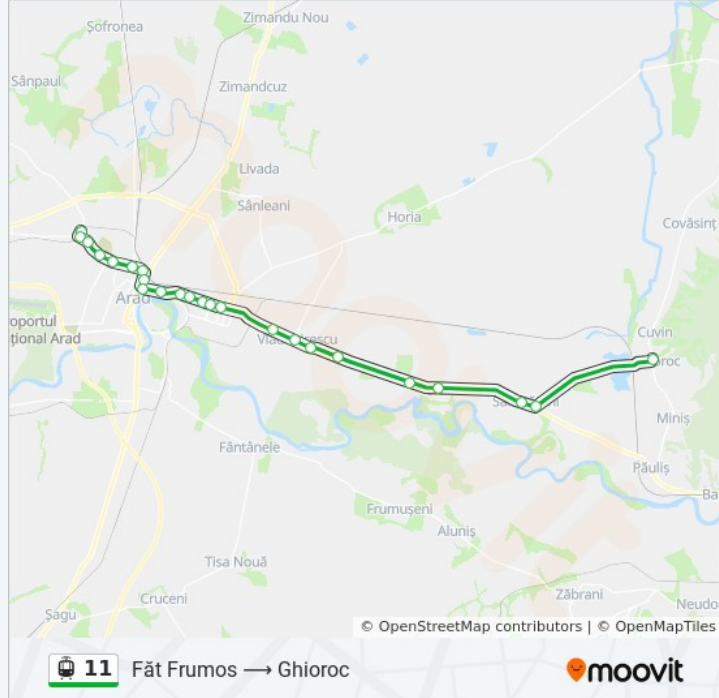

Atrium

Piața U.T.A.

Electrometal

Fortuna

Făt Frumos

Orare și hărți cu rutele într-un PDF offline pe moovitapp.com pentru 11 tramvai. Folosește [Moovit App](https://moovitapp.com) pentru a vedea orarul live al autobuzelor, metroului ori tramvaiului și direcții pas cu pas pentru toate mijloacele de transport din Arad.

[Despre Moovit](#) • [Soluții MaaS](#) • [Vezi țările suportate](#) • [Comunitatea Moovit](#)

© 2024 Moovit - Toate drepturile rezervate

Verifică orele de sosire live