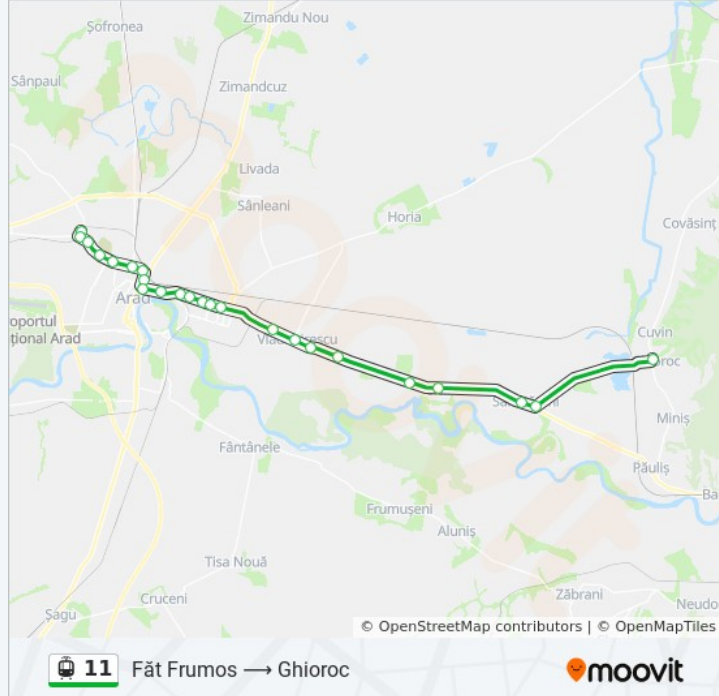

Maximilian

Miorița

Pășunii

Renașterii

Vama Micălaca

Vladimirescu I

Vladimirescu Moară

Vladimirescu II

D.N. 7

Mândruloc

Cicir

**Orar 11 tramvai**

Făt Frumos → Ghioroc Orar rută:

luni	5:33 - 22:14
marți	5:33 - 22:14
miercuri	5:33 - 22:14
joi	5:33 - 22:14
vineri	5:33 - 22:14
sâmbătă	5:40 - 22:14
duminică	5:40 - 22:14

**Info 11 tramvai****Direcții:** Făt Frumos → Ghioroc**Opriri:** 24**Durata călătoriei:** 84 min**Sumar linie:**

Sâmbăteni I

Sâmbăteni II

Ghioroc

**Direcții: Ghioroc → Făt Frumos**

23 stații

[VEZI ORAR](#)

Ghioroc