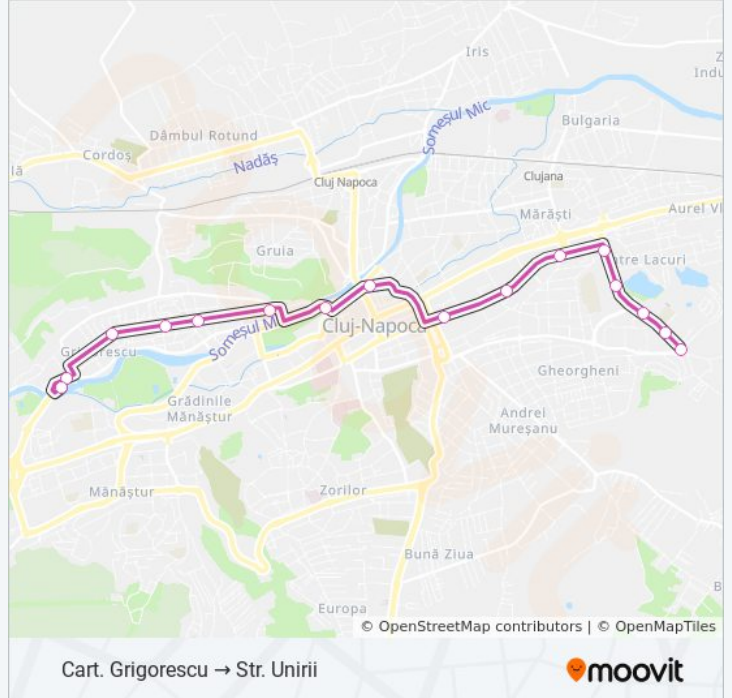

44

Cart. Grigorescu → Str. Unirii

Descarcă Aplicația

Linia 44 autobuz (Cart. Grigorescu → Str. Unirii) are 2 rute. Pentru zilele din săptămână, orele de funcționare sunt:

(1) Cart. Grigorescu → Str. Unirii: 5:00 - 22:40 (2) Str. Unirii → Cart. Grigorescu: 5:00 - 22:35

Folosește Aplicația Moovit pentru a găsi cea mai apropiată 44 autobuz stație din împrejurimi și a afla când 44 autobuz sosește.

Direcții: Cart. Grigorescu → Str. Unirii

16 stații

[VEZI ORAR](#)

Dispecerat Grigorescu

Cart. Grigorescu → Str. Unirii Orar rută:

luni	5:00 - 22:40
marți	5:00 - 22:40
miercuri	5:00 - 22:40
joi	5:00 - 22:40
vineri	5:00 - 22:40
sâmbătă	6:05 - 21:45
duminică	6:05 - 21:45

Info 44 autobuz

Direcții: Cart. Grigorescu → Str. Unirii

Opriri: 16

Durata călătoriei: 19 min

Sumar linie:

Cart. Grigorescu → Str. Unirii

Direcții: Str. Unirii → Cart. Grigorescu

17 stații

[VEZI ORAR](#)

- Dispecerat Unirii
- Colegiul Pedagogic
- Iulius Mall Est
- Bistriței
- Septimiu Albini Nord
- Piața Cipariu Nord
- Piața Avram Iancu
- Sora
- Central
- Dragalina Nord
- Octavian Goga
- Piața 14 Iulie Nord
- Alexandru Vlahuță
- Buzău
- Mirăslău
- Fântânele
- Dispecerat Grigorescu