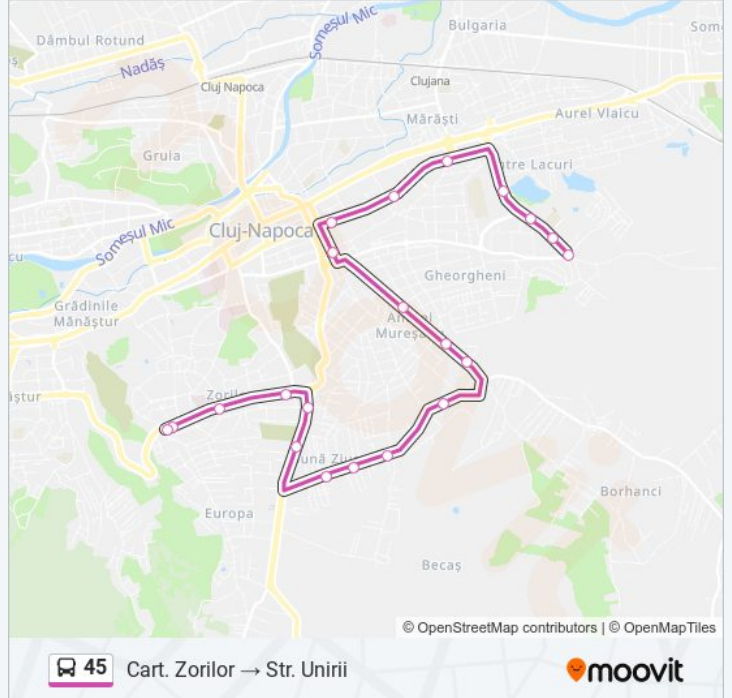

45

Cart. Zorilor → Str. Unirii

Descarcă Aplicația

Linia 45 autobuz (Cart. Zorilor → Str. Unirii) are 2 rute. Pentru zilele din săptămână, orele de funcționare sunt:

(1) Cart. Zorilor → Str. Unirii: 05:15 - 22:45 (2) Str. Unirii → Cart. Zorilor: 05:15 - 22:40

Folosește Aplicația Moovit pentru a găsi cea mai apropiată 45 autobuz stație din împrejurimi și a afla când 45 autobuz sosește.

Direcții: Cart. Zorilor → Str. Unirii

21 stații

[VEZI ORAR](#)

Dispecerat Zorilor
Zorilor
Spitalul Recuperare Sud
Observatorului Sud
Meteor
Constantin Noica
Complex Tempus Sud
Vitacom Sud
Trifoiului Sud
Arțarului
Alverna Est
Mălinului Est
Constantin Brâncoveanu Est
Piața Cipariu Nord
Tribunal
Școala Simion Bărnuțiu
Biblioteca Județeană
Campus Universitar Vest
Iulius Mall Vest
Valeriu Bologa
Dispecerat Unirii

Orar 45 autobuz

Cart. Zorilor → Str. Unirii Orar rută:

luni	05:15 - 22:45
marți	05:15 - 22:45
miercuri	05:15 - 22:45
joi	05:15 - 22:45
vineri	05:15 - 22:45
sâmbătă	05:50 - 22:10
duminică	05:50 - 22:10

Info 45 autobuz

Direcții: Cart. Zorilor → Str. Unirii

Opriri: 21

Durata călătoriei: 26 min

Sumar linie:

Direcții: Str. Unirii → Cart. Zorilor

20 stații

[VEZI ORAR](#)

Dispecerat Unirii
Colegiul Pedagogic
Iulius Mall Est
Bistriței
Septimiu Albini Nord
Piața Cipariu Sud
Constantin Brâncoveanu Vest
Mălinului Vest
Alverna Vest
Pinului
Fagului
Trifoiului Nord
Vitacom Nord
Complex Tempus Nord
Electrogroup
Mozart
Observatorului Nord
Spitalul Recuperare Nord