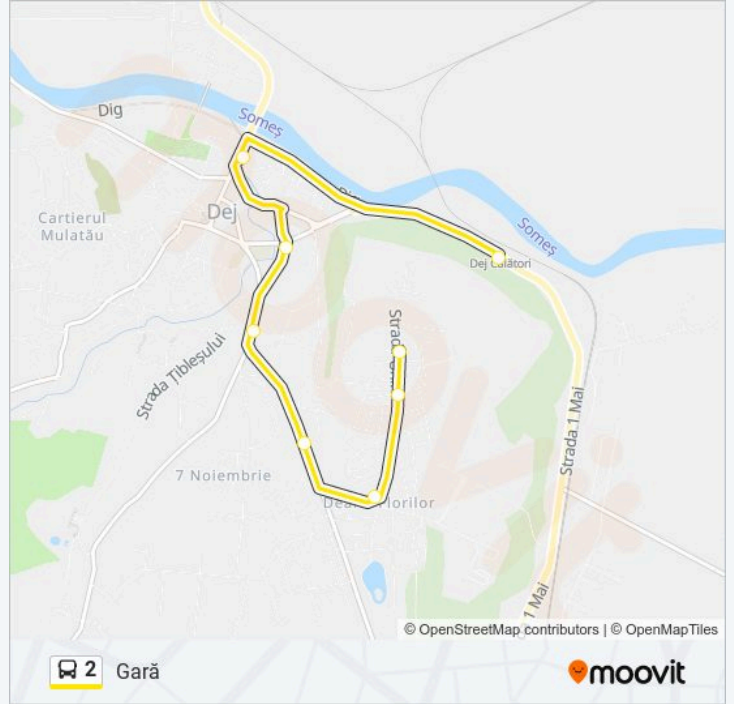

Direcții: Dealul Florilor

10 stații

[VEZI ORAR](#)

Gară
Mărășești
Centru (Domo)
Spital
Avram Iancu
Ecaterina Teodoroiu
Cringului
Unirii
Aleea Tomis
Dealul Florilor

Orar 2 autobuz

Dealul Florilor Orar rută:

Sumar linie:

Direcții: Gară

8 stații

[VEZI ORAR](#)

Dealul Florilor

Aleea Tomis

Unirii

Ecaterina Teodoroiu

Avram Iancu

Spital

Gheorghe Șincai

Gară

Orar 2 autobuz

Gară Orar rută:

luni	05:00 - 20:00
marți	05:00 - 20:00
miercuri	05:00 - 20:00
joi	05:00 - 20:00
vineri	05:00 - 20:00
sâmbătă	08:05 - 21:10
duminică	08:05 - 21:10

Info 2 autobuz

Direcții: Gară

Opriri: 8

Durata călătoriei: 15 min

Sumar linie:

Orare și hărți cu rutele într-un PDF offline pe moovitapp.com pentru 2 autobuz. Folosește Moovit App pentru a vedea orarul live al autobuzelor, metroului ori tramvaiului și direcții pas cu pas pentru toate mijloacele de transport din Cluj Napoca.