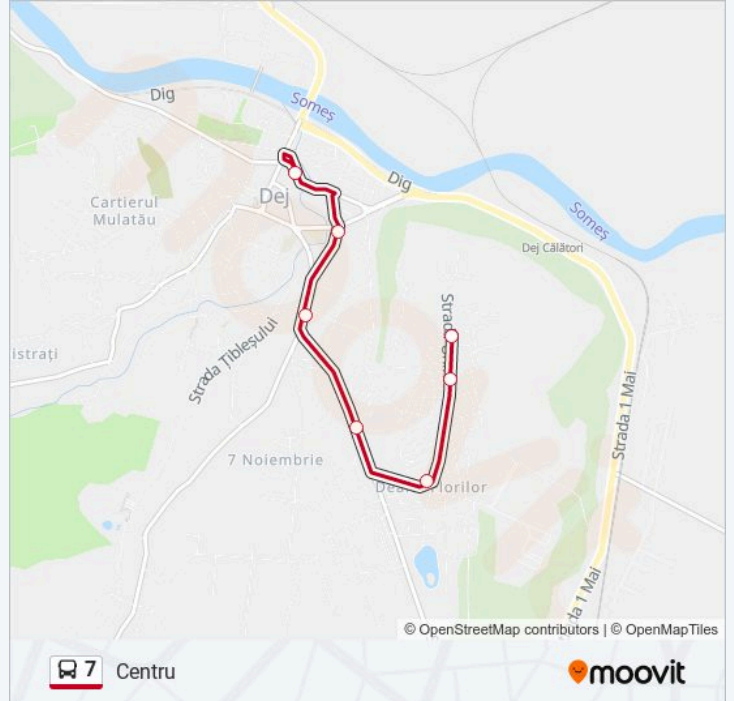

Centru

[Descarcă Aplicația](#)

Linia 7 autobuz (Centru) are 2 rute. Pentru zilele din săptămână. orele de funcționare sunt:

(1) Centru: 08:45 - 13:45 (2) Dealul Florilor: 09:00 - 14:00

Folosește Aplicația Moovit pentru a găsi cea mai apropiată 7 autobuz stație din împrejurimi și a afla când 7 autobuz sosește.

Direcții: Centru

7 stații

[VEZI ORAR](#)

Dealul Florilor

Aleea Tomis

Unirii

Ecaterina Teodoroiu

Avram Iancu

Direcții: Centru

Opriri: 7

Durata călătoriei: 15 min

Sumar linie:

Direcții: Dealul Florilor

8 stații

[VEZI ORAR](#)

Centru (Domo)

Spital

Avram Iancu

Ecaterina Teodoroiu

Cringului

Unirii

Aleea Tomis

Dealul Florilor

Orar 7 autobuz