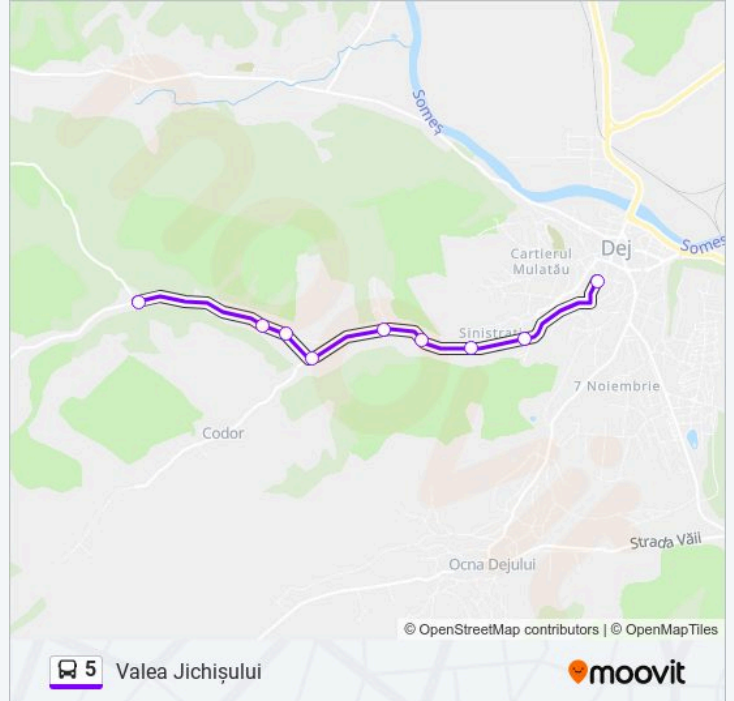

Orare și hărți cu rutele într-un PDF offline pe moovitapp.com pentru 5 autobuz. Folosește Moovit App pentru a vedea orarul live al autobuzelor, metroului ori tramvaiului și direcții pas cu pas pentru toate mijloacele de transport din Cluj Napoca.

© 2024 Moovit - Toate drepturile rezervate