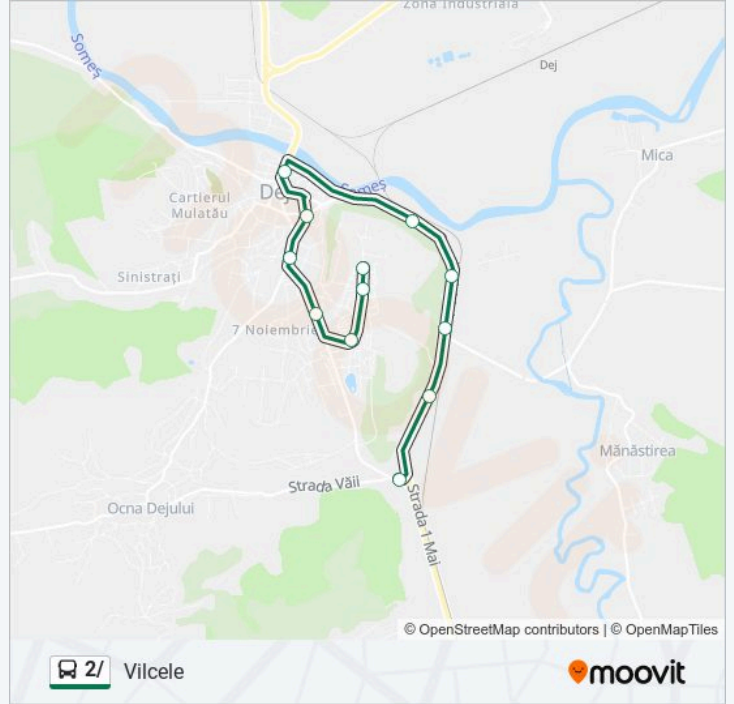

Mărășești

Centru (Domo)

Spital

Avram Iancu

Ecaterina Teodoroiu

Cringului

Unirii

Aleea Tomis

Dealul Florilor

Aleea Tomis

Unirii

Ecaterina Teodoroiu

Avram Iancu

Spital

Gheorghe Șincai

Gară

Sarata

Dumbrava Rosie

1 Mai

Vilcele

Orar 2/ autobuz

Vilcele Orar rută:

luni	06:20 - 21:10
marți	06:20 - 21:10
miercuri	06:20 - 21:10
joi	06:20 - 21:10
vineri	06:20 - 21:10
sâmbătă	05:10 - 06:45
duminică	05:10 - 06:45

Info 2/ autobuz

Direcții: Vilcele

Opriri: 12

Durata călătoriei: 15 min

Sumar linie:

Orare și hărți cu rutele într-un PDF offline pe moovitapp.com pentru 2/ autobuz. Folosește Moovit App pentru a vedea orarul live al autobuzelor, metroului ori tramvaiului și direcții pas cu pas pentru toate mijloacele de transport din Cluj Napoca.