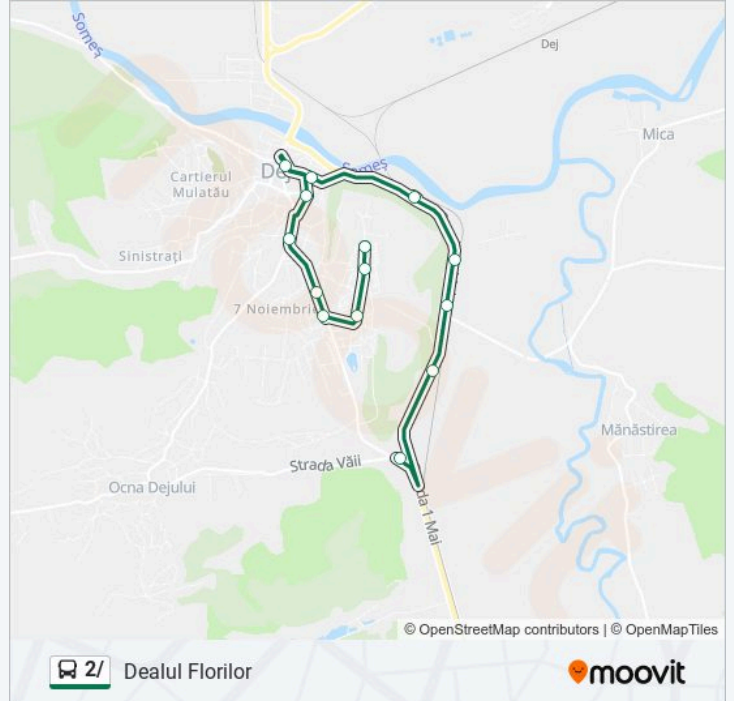

Direcții: Dealul Florilor

14 stații

[VEZI ORAR](#)

Vilcele

1 Mai

Dumbrava Rosie

Sarata

Gară

Mărășești

Centru (Domo)

Spital

Avram Iancu

Ecaterina Teodoroiu

Cringului

Unirii

Aleea Tomis

Info 2/ autobuz

Direcții: Dealul Florilor

Opriri: 14

Durata călătoriei: 15 min

Sumar linie:

Direcții: Vilcele

12 stații

[VEZI ORAR](#)

Dealul Florilor

Aleea Tomis

Unirii

Ecaterina Teodoroiu

Avram Iancu

Spital

Gheorghe Șincai

Gară