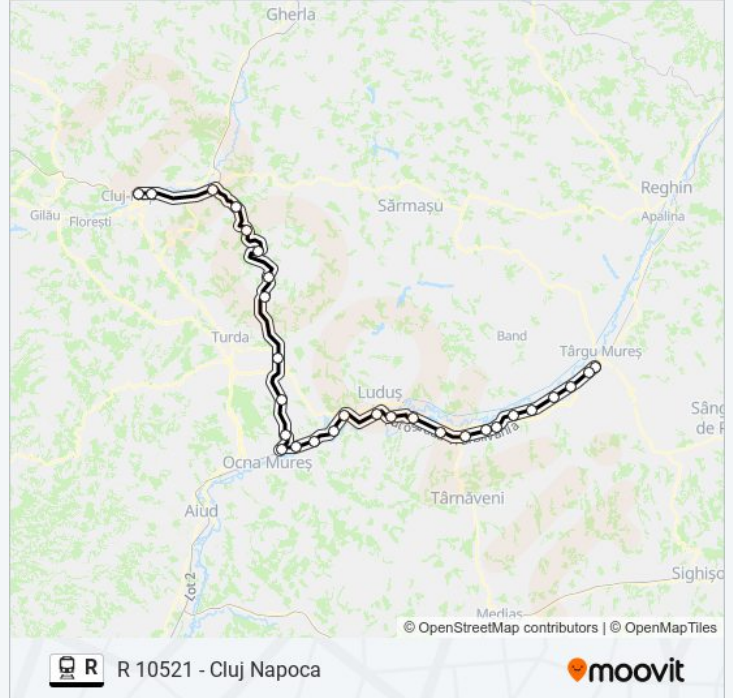

Folosește Aplicația Moovit pentru a găsi cea mai apropiată R tren stație din împrejurimi și a afla când R tren sosește.

Direcții: R 10521 - Cluj Napoca

29 stații

[VEZI ORAR](#)

Târgu Mureș
Azomureș H.
Târgu Mureș Sud
G-Ral N. Dăscălescu Hm.
Vidrasău H.
Chirileu H.
Sânpaul Hm.
Ogra H.
Cipău H.
Iernut
Cuci H.
Bogata Mureș H.
Luduș
Chețani H.
Gligorești Hm.
Gura Arieșului H.
Lunca Mureșului H.
Războieni
Grindeni H.
Călărași Turda Hm.
Câmpia Turzii
Ploscoș H.

Orar R tren

R 10521 - Cluj Napoca Orar rută:

luni	06:59
marți	06:59
miercuri	06:59
joi	06:59
vineri	06:59
sâmbătă	06:59
duminică	06:59

Info R tren**Direcții:** R 10521 - Cluj Napoca**Opriri:** 29**Durata călătoriei:** 195 min**Sumar linie:**

Valea Florilor Hm.

Boju Hm.

Tunel Hm.

Cojocna Hm.

Strada Libertății 31

Clujana H.

Cluj Napoca

Direcții: R 10529 - Cluj Napoca

Info R tren

Direcții: R 10529 - Cluj Napoca

Opriri: 29

Durata călătoriei: 188 min

Sumar linie:

Grindeni H.

Călărași Turda Hm.

Câmpia Turzii