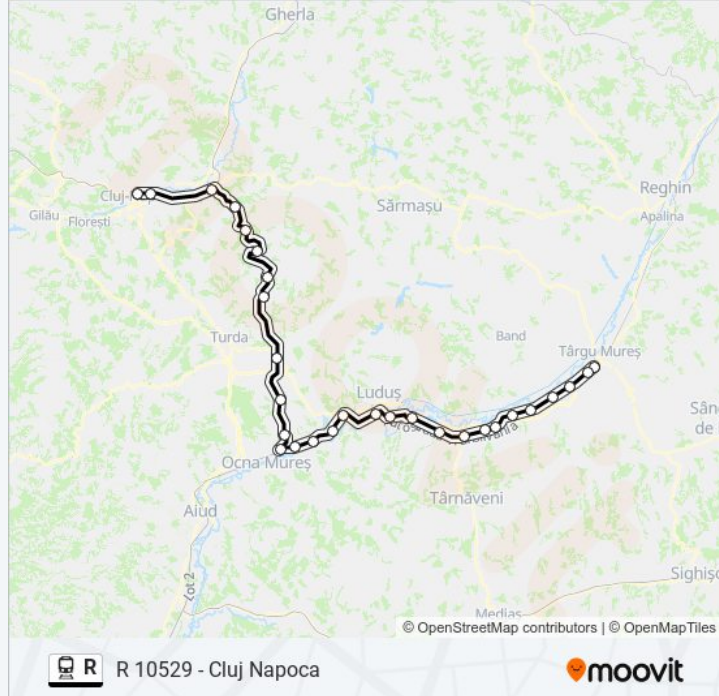

Folosește Aplicația Moovit pentru a găsi cea mai apropiată R tren stație din împrejurimi și a afla când R tren sosește.

Direcții: R 10521 - Cluj Napoca

29 stații

[VEZI ORAR](#)

Târgu Mureș
Azomureș H.
Târgu Mureș Sud
G-Ral N. Dăscălescu Hm.
Vidrasău H.
Chirileu H.
Sânpaul Hm.
Ogra H.
Cipău H.
Iernut
Cuci H.
Bogata Mureș H.
Luduș
Chețani H.
Gligorești Hm.
Gura Arieșului H.
Lunca Mureșului H.
Războieni
Grindeni H.
Călărași Turda Hm.
Câmpia Turzii
Ploscoș H.

Gligorești Hm.

Gura Arieșului H.

Lunca Mureșului H.

Războieni

Orar R tren

R 10529 - Cluj Napoca Orar rută:

luni	Neoperațional
marți	Neoperațional
miercuri	Neoperațional
joi	Neoperațional
vineri	Neoperațional
sâmbătă	18:55
duminică	Neoperațional

Info R tren

Direcții: R 10529 - Cluj Napoca

Opriri: 29

Durata călătoriei: 188 min

Sumar linie:

Grindeni H.

Călărași Turda Hm.

Câmpia Turzii

Ploscoș H.

Valea Florilor Hm.

Boju Hm.

Tunel Hm.

Cojocna Hm.

Strada Libertății 31

Clujana H.

Cluj Napoca