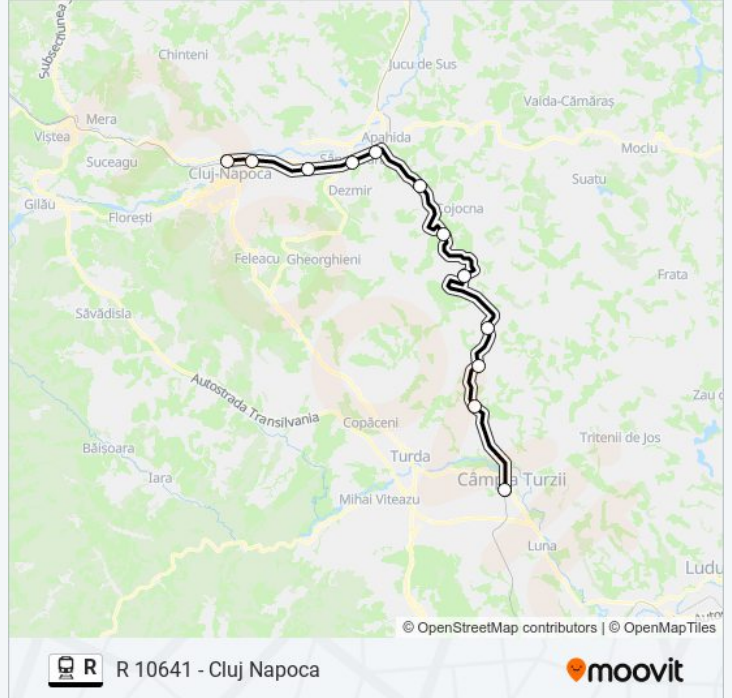

Folosește Aplicația Moovit pentru a găsi cea mai apropiată R tren stație din împrejurimi și a afla când R tren sosește.

Direcții: R 10641 - Cluj Napoca

12 stații

[VEZI ORAR](#)

Câmpia Turzii
Cânepiști H.
Ploscoș H.
Valea Florilor Hm.
Boju Hm.
Tunel Hm.
Cojocna Hm.
Strada Libertății 31
Dezmir H.
Cluj Napoca Est
Clujana H.
Cluj Napoca

Orar R tren

R 10641 - Cluj Napoca Orar rută:

luni	05:25
marți	05:25
miercuri	05:25
joi	05:25
vineri	05:25
sâmbătă	05:25
duminică	05:25

Info R tren**Direcții:** R 10641 - Cluj Napoca**Opriri:** 12**Durata călătoriei:** 73 min**Sumar linie:**

Direcții: R 10643 - Cluj Napoca

12 stații

[VEZI ORAR](#)

Câmpia Turzii
Cânepiști H.
Ploscoș H.
Valea Florilor Hm.
Boju Hm.
Tunel Hm.
Cojocna Hm.
Strada Libertății 31
Dezmir H.
Cluj Napoca Est
Clujana H.
Cluj Napoca

Orar R tren

R 10645 - Cluj Napoca Orar rută:

luni	17:17
marți	17:17
miercuri	17:17
joi	17:17
vineri	17:17
sâmbătă	17:17
duminică	17:17

Info R tren

Direcții: R 10645 - Cluj Napoca

Opriri: 12

Durata călătoriei: 72 min