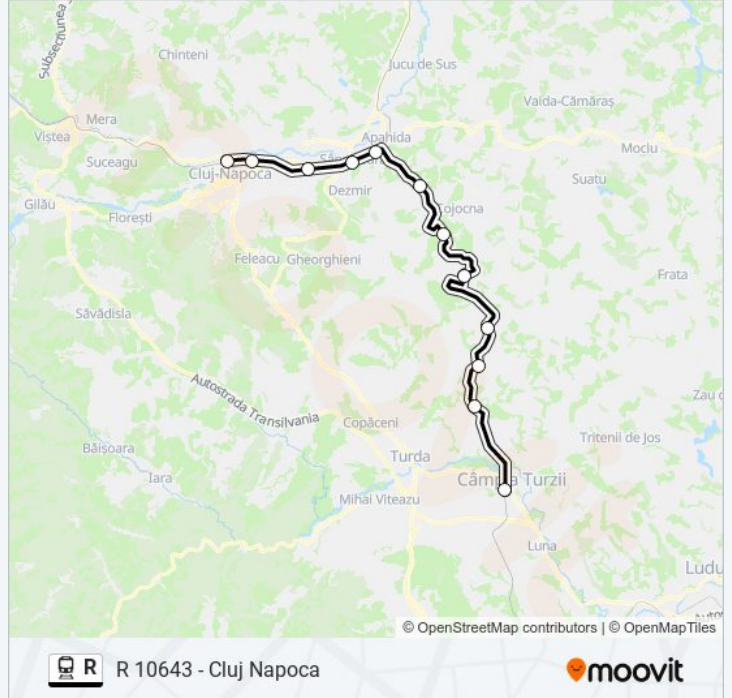

Folosește Aplicația Moovit pentru a găsi cea mai apropiată R tren stație din împrejurimi și a afla când R tren sosește.

Direcții: R 10641 - Cluj Napoca

12 stații

[VEZI ORAR](#)

Câmpia Turzii
Cânepiști H.
Ploscoș H.
Valea Florilor Hm.
Boju Hm.
Tunel Hm.
Cojocna Hm.
Strada Libertății 31
Dezmir H.
Cluj Napoca Est
Clujana H.
Cluj Napoca

Orar R tren

R 10643 - Cluj Napoca Orar rută:

luni	06:51
marți	06:51
miercuri	06:51
joi	06:51
vineri	06:51
sâmbătă	06:51
duminică	06:51

Info R tren

Direcții: R 10643 - Cluj Napoca

Opriri: 12

Durata călătoriei: 72 min

Sumar linie:

Direcții: R 10645 - Cluj Napoca

12 stații

[VEZI ORAR](#)

Câmpia Turzii
Cânepiști H.
Ploscoș H.
Valea Florilor Hm.
Boju Hm.
Tunel Hm.
Cojocna Hm.
Strada Libertății 31
Dezmir H.
Cluj Napoca Est
Clujana H.
Cluj Napoca

Orar R tren

R 10645 - Cluj Napoca Orar rută:

luni	17:17
marți	17:17
miercuri	17:17
joi	17:17
vineri	17:17
sâmbătă	17:17
duminică	17:17

Info R tren

Direcții: R 10645 - Cluj Napoca

Opriri: 12

Durata călătoriei: 72 min