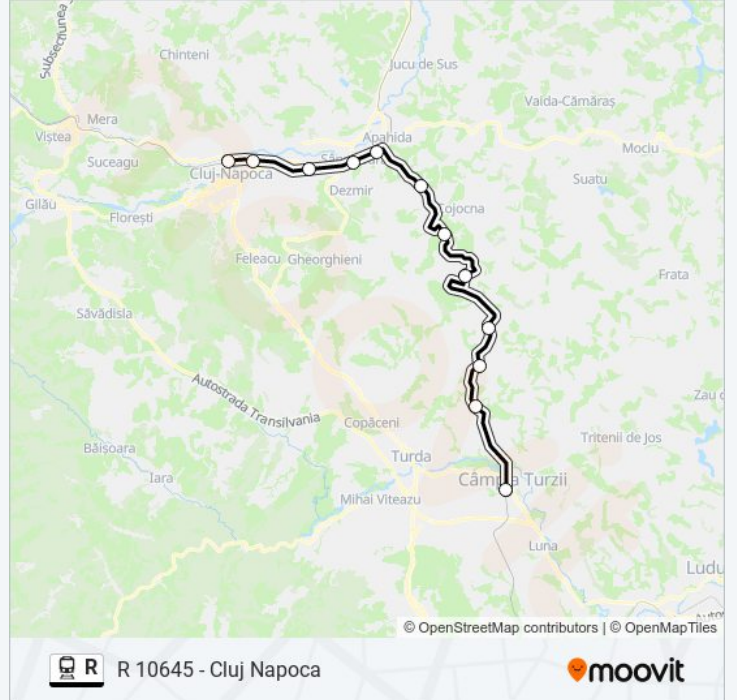

Orare și hărți cu rutele într-un PDF offline pe moovitapp.com pentru R tren. Folosește Moovit App pentru a vedea orarul live al autobuzelor, metroului ori tramvaiului și direcții pas cu pas pentru toate mijloacele de transport din Cluj Napoca.

© 2024 Moovit - Toate drepturile rezervate