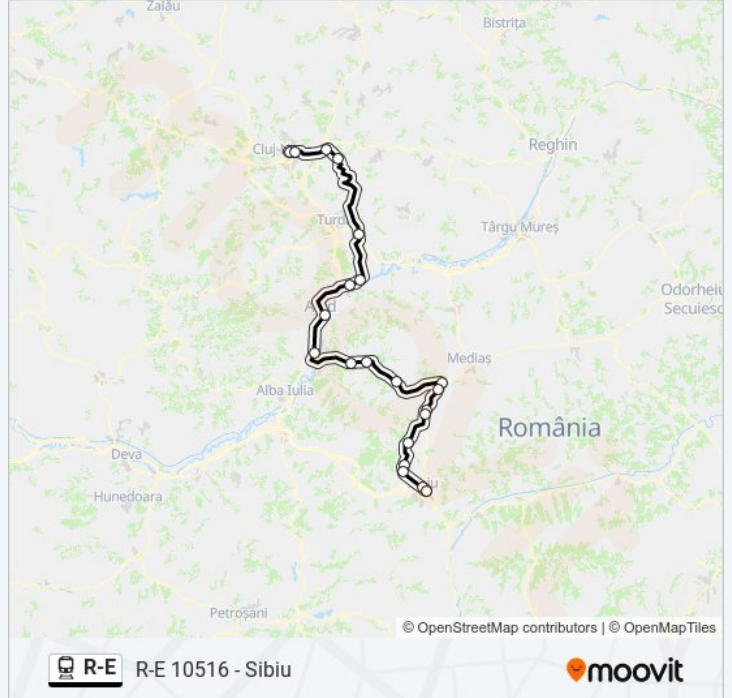

**R-E 10516 - Sibiu**

Descarcă Aplicația

Linia R-Etren (R-E 10516 - Sibiu) are 2 rute. Pentru zilele din săptămână. orele de funcționare sunt:

(1) R-E 10516 - Sibiu: 10:51(2) R-E 10518 - Sibiu: 14:14

Folosește Aplicația Moovit pentru a găsi cea mai apropiată R-E tren stație din împrejurimi și a afla când R-E tren sosește.

**Direcții: R-E 10516 - Sibiu**

21 stații

[VEZI ORAR](#)

Cluj Napoca  
Clujana H.  
Strada Libertății 31  
Cojocna Hm.  
Câmpia Turzii  
Războieni  
Unirea Hc.  
Aiud Hm.  
Teiuș  
Crăciunel Hm.  
Blaj  
Valea Lungă Hm.  
Copșa Mică  
Axente Sever H.  
Șeica Mare  
Șeica Mare H.  
Loamneș Hm.  
Băile Ocna Sibiului H.  
Ocna Sibiului Hm.  
Sibiu H.(210)  
Sibiu

## Direcții: R-E 10518 - Sibiu

23 stații

[VEZI ORAR](#)

Cluj Napoca

Clujana H.

Strada Libertății 31

Cojocna Hm.

Boju Hm.

## Info R-E tren

**Direcții:** R-E 10518 - Sibiu

**Opriri:** 23

**Durata călătoriei:** 262 min

**Sumar linie:**

Șeica Mare H.

Loamneș Hm.

Băile Ocna Sibiului H.