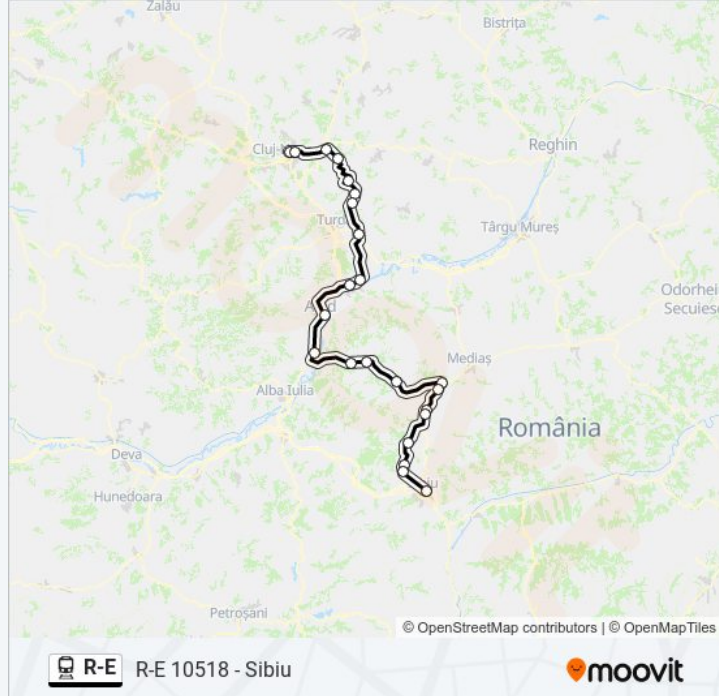

Șeica Mare H.

Loamneș Hm.

Băile Ocna Sibiului H.

Ocna Sibiului Hm.

Sibiu

Orare și hărți cu rutele într-un PDF offline pe moovitapp.com pentru R-E tren. Folosește [Moovit App](https://moovitapp.com) pentru a vedea orarul live al autobuzelor, metroului ori tramvaiului și direcții pas cu pas pentru toate mijloacele de transport din Cluj Napoca.

[Despre Moovit](#) • [Soluții MaaS](#) • [Vezi țările suportate](#) • [Comunitatea Moovit](#)

© 2024 Moovit - Toate drepturile rezervate

Verifică orele de sosire live