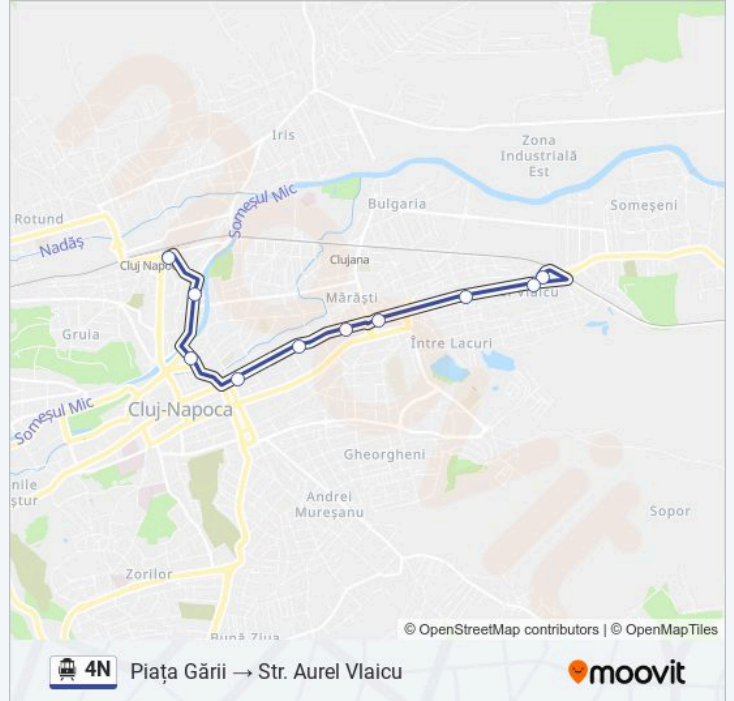

4N

Piața Gării → Str. Aurel Vlaicu

Descarcă Aplicația

Linia 4N troleibuz (Piața Gării → Str. Aurel Vlaicu) are 2 rute. Pentru zilele din săptămână, orele de funcționare sunt:
(1) Piața Gării → Str. Aurel Vlaicu: 00:00 - 23:30 (2) Str. Aurel Vlaicu → Piața Gării: 00:20 - 23:50
Folosește Aplicația Moovit pentru a găsi cea mai apropiată 4N troleibuz stație din împrejurimi și a afla când 4N troleibuz sosește.

Direcții: Piața Gării → Str. Aurel Vlaicu

10 stații

[VEZI ORAR](#)

Piața Gării Sud

Traian

Ion Popescu Voitești Sud

Regionala Cfr

Biserica Sfântul Petru

Piața Mărăști

Mareșal Constantin Prezan

Siretului

POD Someșeni

Dispecerat Ira

Orar 4N troleibuz

Piața Gării → Str. Aurel Vlaicu Orar rută:

luni	00:00 - 23:30
marți	00:00 - 23:30
miercuri	00:00 - 23:30
joi	00:00 - 23:30
vineri	00:00 - 23:30
sâmbătă	00:00 - 23:30
duminică	00:00 - 23:30

Info 4N troleibuz

Direcții: Piața Gării → Str. Aurel Vlaicu

Opriri: 10

Durata călătoriei: 11 min

Sumar linie:

Direcții: Str. Aurel Vlaicu → Piața Gării

11 stații

[VEZI ORAR](#)