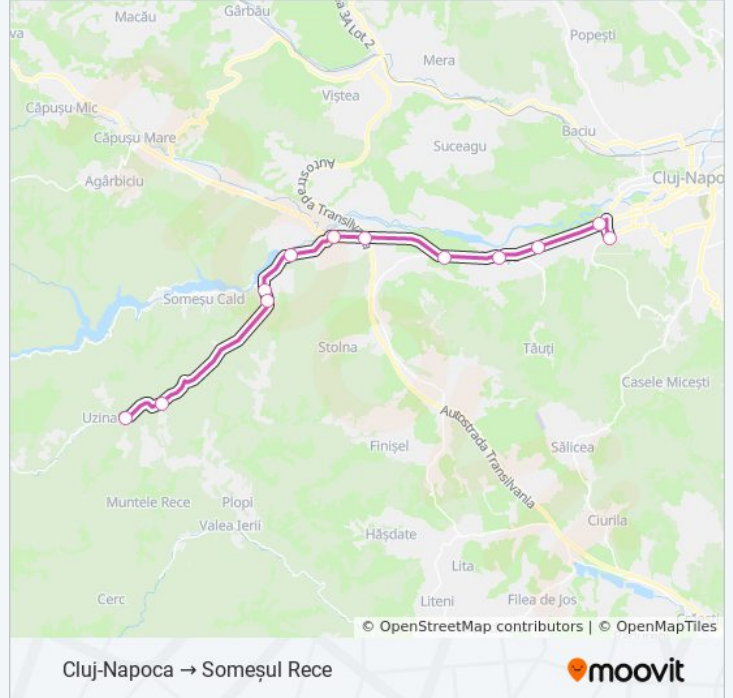

M52

Cluj-Napoca → Someșul Rece

Descarcă Aplicația

Linia M52 autobuz (Cluj-Napoca → Someșul Rece) are 2 rute. Pentru zilele din săptămână, orele de funcționare sunt: (1) Cluj-Napoca → Someșul Rece: 16:00 (2) Someșul Rece → Cluj-Napoca: 5:30  
Folosește Aplicația Moovit pentru a găsi cea mai apropiată M52 autobuz stație din împrejurimi și a afla când M52 autobuz sosește.

## Direcții: Cluj-Napoca → Someșul Rece

12 stații

[VEZI ORAR](#)

Dispecerat Bucium  
Nodul N Nord  
M-Oncos Nord (Florești)  
M-Primăria Florești Nord  
M-Ferma 9 (Florești)  
M-Rar (Gilău)  
M-La Fântâna (Gilău)  
M-Stația De Tratare (Gilău)  
M-Complex Someșu Rece  
M-Biserica Someșu Rece  
M-Gura Râștii  
M-Uzine Electrice

## Orar M52 autobuz

Cluj-Napoca → Someșul Rece Orar rută:

luni	16:00
marți	16:00
miercuri	16:00
joi	16:00
vineri	16:00
sâmbătă	Neoperațional
duminică	Neoperațional

## Info M52 autobuz

**Direcții:** Cluj-Napoca → Someșul Rece

**Opriri:** 12

**Durata călătoriei:** 32 min

**Sumar linie:**

Cluj-Napoca → Someșul Rece

**Direcții: Someșul Rece → Cluj-Napoca**

12 stații