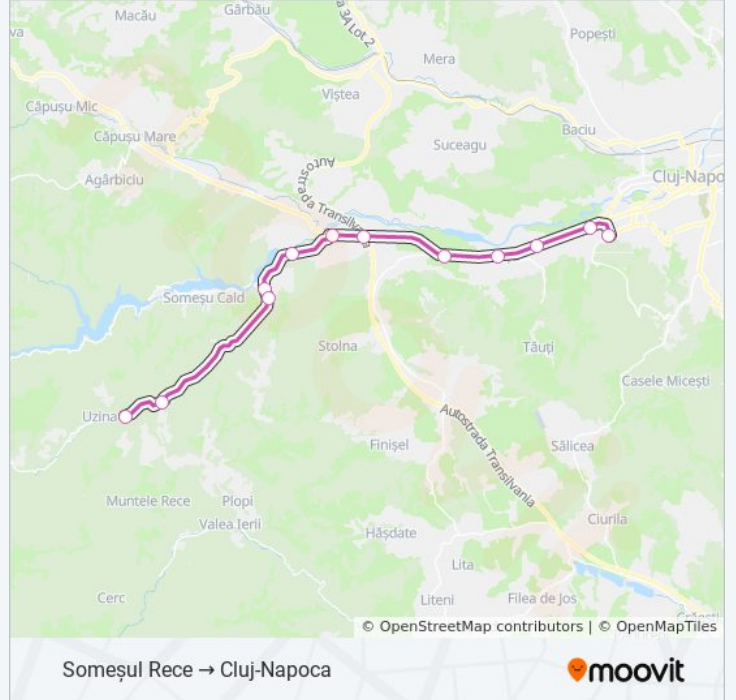

## Direcții: Cluj-Napoca → Someșul Rece

12 stații

[VEZI ORAR](#)

Dispecerat Bucium  
Nodul N Nord  
M-Oncos Nord (Florești)  
M-Primăria Florești Nord  
M-Ferma 9 (Florești)  
M-Rar (Gilău)  
M-La Fântâna (Gilău)  
M-Stația De Tratare (Gilău)  
M-Complex Someșu Rece  
M-Biserica Someșu Rece  
M-Gura Râștii  
M-Uzine Electrice

### Orar M52 autobuz

Someșul Rece → Cluj-Napoca Orar rută:

luni	5:30
marți	5:30
miercuri	5:30
joi	5:30
vineri	5:30
sâmbătă	Neoperațional
duminică	Neoperațional

### Info M52 autobuz

**Direcții:** Someșul Rece → Cluj-Napoca

**Opriri:** 12

**Durata călătoriei:** 26 min

**Sumar linie:**

Orare și hărți cu rutele într-un PDF offline pe moovitapp.com pentru M52 autobuz. Folosește [Moovit App](#) pentru a vedea orarul live al autobuzelor, metroului ori tramvaiului și direcții pas cu pas pentru toate mijloacele de transport din Cluj Napoca.