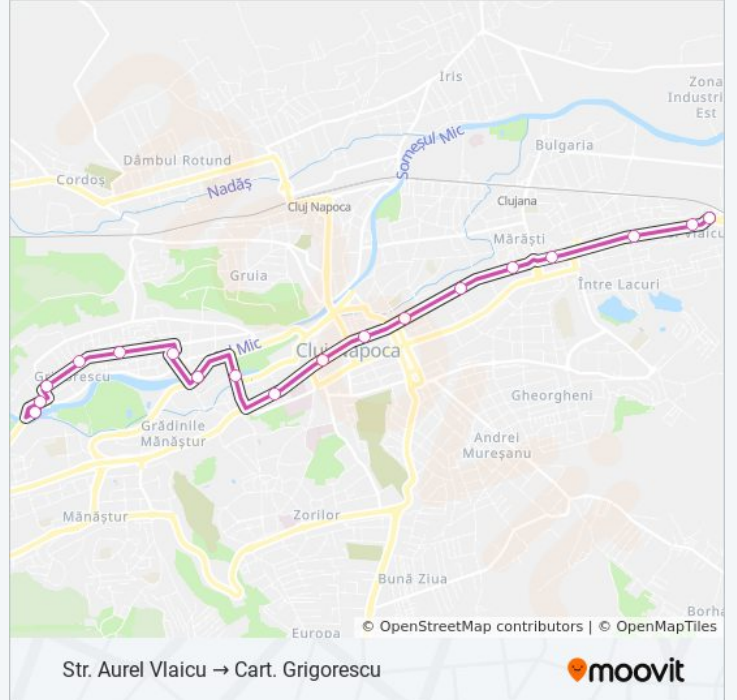

30

Cart. Grigorescu → Str. Aurel Vlaicu

Descarcă Aplicația

Linia 30 autobuz (Cart. Grigorescu → Str. Aurel Vlaicu) are 2 rute. Pentru zilele din săptămână, orele de funcționare sunt:

(1) Cart. Grigorescu → Str. Aurel Vlaicu: 4:58 - 22:45 (2) Str. Aurel Vlaicu → Cart. Grigorescu: 5:05 - 22:42

Folosește Aplicația Moovit pentru a găsi cea mai apropiată 30 autobuz stație din împrejurimi și a afla când 30 autobuz sosește.

Direcții: Cart. Grigorescu → Str. Aurel Vlaicu

17 stații

[VEZIORAR](#)

Dispecerat Grigorescu

Orar 30 autobuz

Str. Aurel Vlaicu → Cart. Grigorescu Orar rută:

luni	5:05 - 22:42
marți	5:05 - 22:42
miercuri	5:05 - 22:42
joi	5:05 - 22:42
vineri	5:05 - 22:42
sâmbătă	5:25 - 22:30
duminică	6:05 - 22:30

Info 30 autobuz

Direcții: Str. Aurel Vlaicu → Cart. Grigorescu

Opriri: 18

Durata călătoriei: 21 min

Sumar linie:

Orare și hărți cu rutele într-un PDF offline pe moovitapp.com pentru 30 autobuz. Folosește [Moovit App](#) pentru a vedea orarul live al autobuzelor, metroului ori tramvaiului și direcții pas cu pas pentru toate mijloacele de transport din Cluj Napoca.