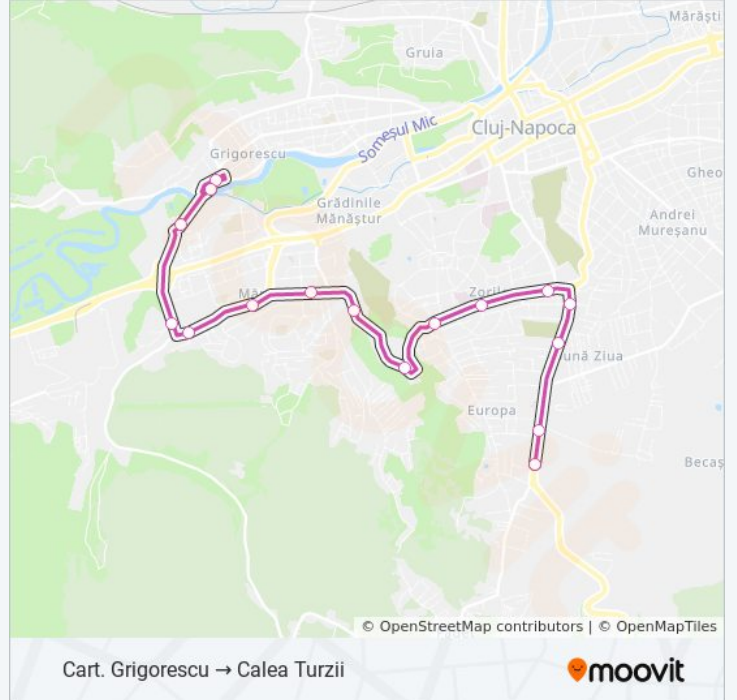

Minerva

Izlazului

Frunzișului Vest

Varianta Zorilor

Zorilor

Spitalul Recuperare Sud

Observatorului Sud

Meteor

## Orar 43B autobuz

Cart. Grigorescu → Calea Turzii Orar rută:

luni	5:25 - 22:10
marți	5:25 - 22:10
miercuri	5:25 - 22:10
joi	5:25 - 22:10
vineri	5:25 - 22:10
sâmbătă	6:30 - 22:10
duminică	6:30 - 22:10

## Info 43B autobuz

**Direcții:** Cart. Grigorescu → Calea Turzii

**Opriri:** 16

**Durata călătoriei:** 24 min

**Sumar linie:**

Orare și hărți cu rutele într-un PDF offline pe [moovitapp.com](https://moovitapp.com) pentru 43B autobuz. Folosește [Moovit App](#) pentru a vedea orarul live al autobuzelor, metroului ori tramvaiului și direcții pas cu pas pentru toate mijloacele de transport din Cluj Napoca.