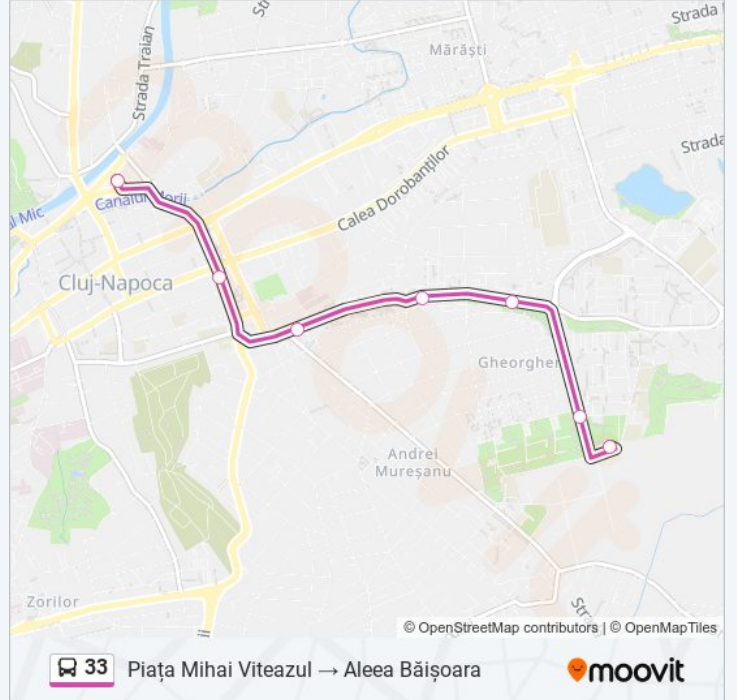

Folosește Aplicația Moovit pentru a găsi cea mai apropiată 33 autobuz stație din împrejurimi și a afla când 33 autobuz sosește.

Direcții: Aleea Băișoara → Piața Mihai Viteazul

7 stații

[VEZI ORAR](#)

Băișoara

Opriri: 7

Durata călătoriei: 13 min

Sumar linie:

Direcții: Piața Mihai Viteazul → Aleea Băișoara

7 stații

[VEZI ORAR](#)

Piața Mihai Viteazul Vest

Teatru

Piața Cipariu Est

Septimiu Albini Sud

Nicolae Titulescu

Albac

Băișoara

Orar 33 autobuz

Piața Mihai Viteazul → Aleea Băișoara Orar rută:

luni	05:00 - 22:55
marți	05:00 - 22:55
miercuri	05:00 - 22:55
joi	05:00 - 22:55
vineri	05:00 - 22:55
sâmbătă	05:45 - 22:36
duminică	06:15 - 22:36

Info 33 autobuz

Direcții: Piața Mihai Viteazul → Aleea Băișoara

Opri: 7

Durata călătoriei: 12 min

Sumar linie:

Orare și hărți cu rutele într-un PDF offline pe moovitapp.com pentru 33 autobuz. Folosește Moovit App pentru a vedea orarul live al autobuzelor, metroului ori tramvaiului și direcții pas cu pas pentru toate mijloacele de transport din Cluj Napoca.