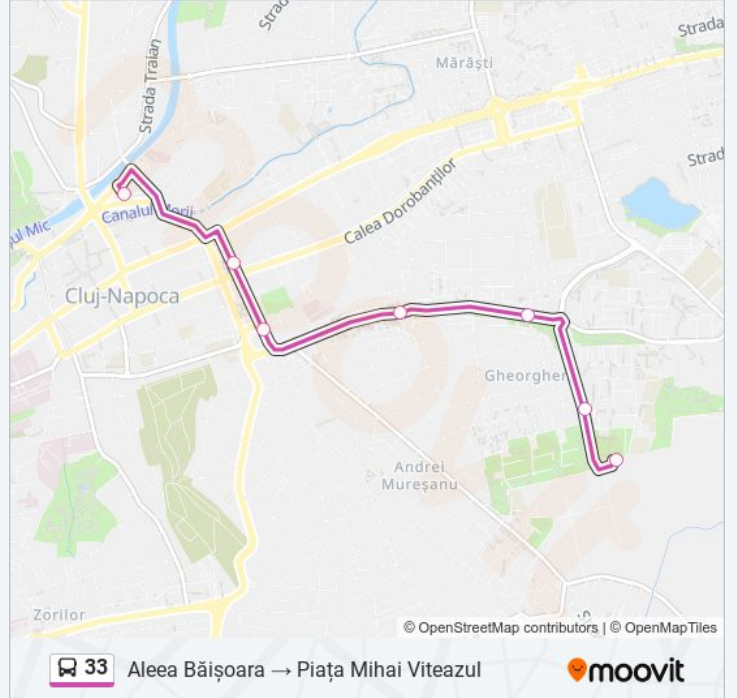

Folosește Aplicația Moovit pentru a găsi cea mai apropiată 33 autobuz stație din împrejurimi și a afla când 33 autobuz sosește.

Direcții: Aleea Băișoara → Piața Mihai Viteazul

7 stații

[VEZI ORAR](#)

Băișoara

Băița

Bistriței

Septimiu Albini Nord

Piața Cipariu Nord

Piața Avram Iancu

Piața Mihai Viteazul Vest

Orar 33 autobuz

Aleea Băișoara → Piața Mihai Viteazul Orar rută:

luni	04:45 - 22:35
marți	04:45 - 22:35
miercuri	04:45 - 22:35
joi	04:45 - 22:35
vineri	04:45 - 22:35
sâmbătă	05:30 - 22:20
duminică	06:00 - 22:20

Info 33 autobuz

Direcții: Aleea Băișoara → Piața Mihai Viteazul

Opriri: 7

Durata călătoriei: 13 min

Sumar linie:

Direcții: Piața Mihai Viteazul → Aleea Băișoara

7 stații

[VEZI ORAR](#)

Piața Mihai Viteazul Vest

Teatru